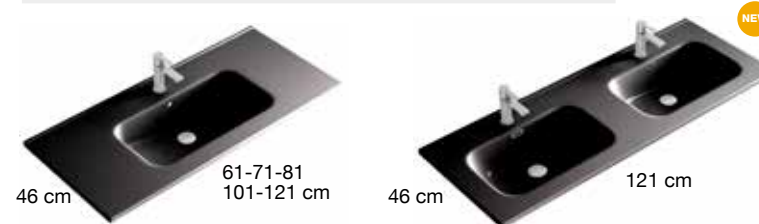

Lavabo AIRE Porcelana Blanco Mate

MEDIDA	PVR
61	166 €
71	216 €
81	216 €
91	271 €
101 1 Seno	355 €
121 1 Seno	385 €
121 2 Senos	385 €