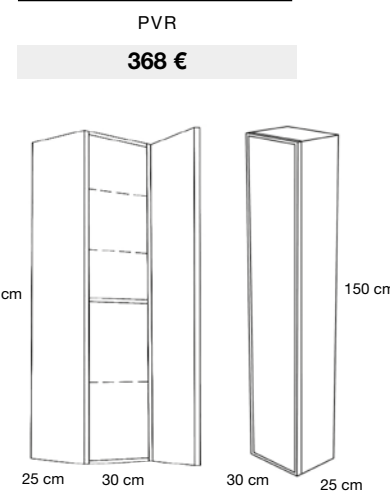

• Adaptación taladros para Lavabos Cliente > 29 € PVR.

ESPEJOS, COMPLEMENTOS Y PLAZOS DE ENVÍO > PÁG 100-103.

AUXILIARES

MÓDULO ALTO 1P

COLUMNA 1P

LAVABOS Envío Expres 3 días

Lavabo AIRE Porcelana

MEDIDA	PVR
61	93 €
71	118 €
81	118 €
101 1 Seno	158 €
101 2 Senos	249 €
121 2 Senos	266 €
141 2 Senos	398 €