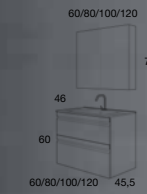

COMPONENTES	PVR
Espejo Luna Lisa	52 €
Aplicador LED 30	49 €
Juego 4 Patas Cubo	20 €

OPCIÓN PATAS NEGRAS.
Indicar en el pedido

**TODAS LAS CONFIGURACIONES,
ACABADOS Y PRECIOS
> PÁGINA 96/99**

**CAJONES
ALTA GAMA**
Extracción total, soft
close y triple regulación

NATALIA
80 cm | 2 Cajones | Color 52
Mueble + Lavabo Aire

547 €

Opción con Lavabo Plus

528 €

COMPONENTES	PVR
Camerino 2 Puertas	262 €
Costados Vistos	
Color 52