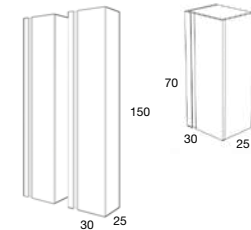

Natalia Collection

ESSENTIALS

NATALIA
100 cm | 2 Cajones | Color 55
Mueble + Lavabo Aire Doble Seno

727 €

Opción con Lavabo Plus 1 Seno

612 €

COMPONENTES	PVR
Espejo Luna Lisa	67 €
Columna 1 Puerta (Unidad)	288 €

INDICAR APERTURA DEL AUXILIAR (izquierda o derecha)
Si no se indica, enviamos a derechas.

COMPONENTES	PVR
Alto 1 Puerta	173 €
Columna 1 Puerta (Unidad)	288 €

INDICAR APERTURA DEL AUXILIAR (izquierda o derecha)
Si no se indica, enviamos a derechas.

TODAS LAS CONFIGURACIONES,
ACABADOS Y PRECIOS
> PÁGINA 96/99

NATALIA
80 cm | 2 Cajones | Color 15
Mueble + Encimera K-Negro +
Lavabo Circulo K-Negro

891 €

Opción con Lavabo Plus

528 €

COMPONENTES	PVR
Espejo Desigual Pico Derecha	200 €
Columna 1 Puerta (Unidad)	288 €
Bancada Stiletto	132 €

CAJONES ALTA GAMA
Extracción total, soft close y triple regulación