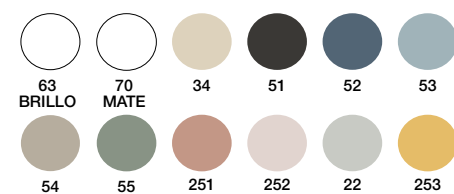

ACABADOS LACADOS

SERVICIO RÁPIDO
Salida fábrica en 8 días