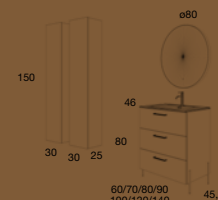

COMPONENTES	PVR
Espejo Circular Enmarcado 80 Ø Negro	295 €
Columna 1 Puerta (Unidad)	309 €
Juego Patas Lungo	85 €