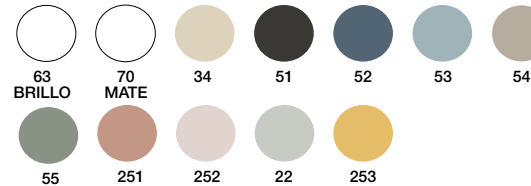

ACABADOS LACADOS

SERVICIO RÁPIDO
Salida fábrica en 8 días