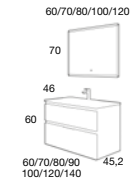

COMPONENTES	PVR
Espejo Esquinas Curvas LED	211 €

TODAS LAS CONFIGURACIONES,
ACABADOS Y PRECIOS
> PÁGINAS 50/53

¿Para qué sirven los costados vistos?

- Permiten la apertura de los cajones cuando hay un marco de puerta.
- En muebles colocados a pared, evitan posibles roces.
- Ofrecen otra estética.