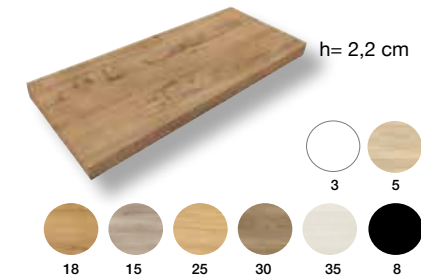

ENCIMERA LAMINADA
• Envío Exprés 3 días

ANCHO	1 SENO	2 SENOS
61	81 €	
71	95 €	
81	95 €	
101	102 €	149 €
121	139 €	186 €
141	157 €	204 €