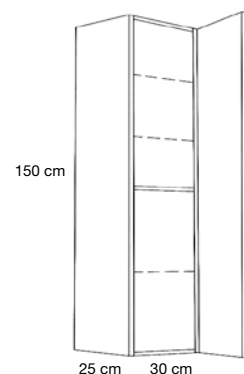

COLUMNA 1P

LAMINADOS	LACADOS
228 €	309 €

NOTA AUXILIARES

Las columnas son reversibles. Módulo Ato con estante de cristal. Columna 3 estantes de cristal y uno fijo central del material de la columna. Estantes de cristal con soporte antivuelco.

JUEGO PATAS LUNGO

Para muebles de fondo normal 46 cm y fondo reducido 39 cm

ALTURA	ESTÁNDAR	LACADOS/DORADO
h 10	85 €	120 €
h 15	90 €	125 €
h 26	99 €	135 €

10 cm. Mueble 3 cajones con lavabo integral.
15 cm. Mueble 2 cajones con lavabo sobre encimera.
26 cm. Mueble 2 cajones con lavabo integral.

JUEGO 4 PATAS ESSENTIALS

• Envío Expres 3 días

ALTURA	PVR
h 10	20 €
h 15	25 €

Los juegos de 4 patas tienen opción de cromo y negro.

JUEGO 4 PATAS CUBO

• Envío Expres 3 días

ALTURA	PVR
h 10	20 €
h 15	25 €

HI!!

¡HAZLO FÁCIL!
SOLO 2 PASOS
PARA TENER EL
BAÑO PERFECTO:

ELIGE MUEBLE + LAVABO