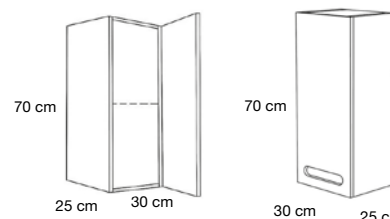

AUXILIARES

MÓDULO ALTO 1P

PVR MATE	PVR 63
171 €	197 €

Indicar apertura izquierda o derecha.