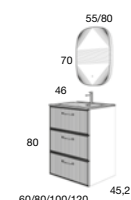

ESSENTIALS

FRENTES RAYADOS

BLANCA
60 cm | 3 Cajones | Color 55
Tirador Line Dorado
Mueble + Lavabo Plus

635 €

COMPONENTES	PVR
Espejo Flow	282 €
Enmarcado Dorado	

3 Cajones

2 Cajones

BLANCA
60 cm | 2 Cajones | Color 56
Tirador Line Dorado
Mueble + Lavabo Aire