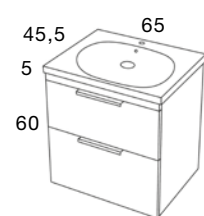

Lavabo THREE Porcelana

CONJUNTO 65 CM | Mueble + Lavabo

ACABADOS LAMINADOS	ACABADOS LACADOS
466 €	536 €