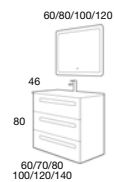

TODAS LAS CONFIGURACIONES,
ACABADOS Y PRECIOS
> PÁGINAS 84/87