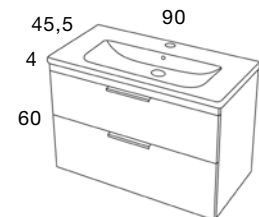

CONJUNTO 90 CM | Mueble + Lavabo

ACABADOS LAMINADOS	ACABADOS LACADOS
515 €	596 €