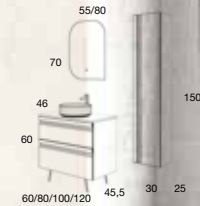

CAJONES ALTA GAMA
Extracción total, soft close y triple regulación

Natalia Collection

ESSENTIALS

FONDO NORMAL 46CM

El mueble de 2 cajones de 120 es compatible con:

- Lavabo Aire, Plus y Solido de doble seno.
- Seno desplazado, solamente lavabo Aire Modular.
- Todas la encimeras para lavabo sobre encimera, exceptuando seno centrado.