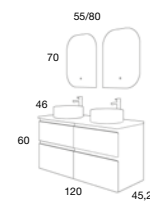

Carmen Collection

ESSENTIALS

CAJONES ESPEJOS COMPLEMENTOS

CARMEN
120 cm | 4 Cajones | Color 35
Tirador Uñero 21
Mueble + Encimera K-Café +
Lavabo Circulo K-Café

1.493 €

Opción con Lavabo Plus 2 Senos

928 €

COMPONENTES	PVR
Espejo Desigual LED	200 €
Pico Derecha / Izquierda (Unidad)	
Espejo 55.	
Opción pico a la derecha o a la izquierda. Indicar en el pedido. Por defecto, enviamos pico a la derecha.	