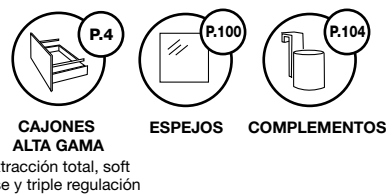

Detalles que marcan la diferencia

LAVABO RIGA
36 Ø x 12 cm
Blanco Brillo