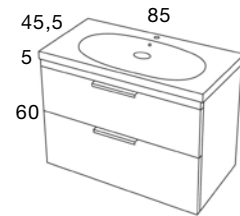

CONJUNTO 85 CM | Mueble + Lavabo

ACABADOS LAMINADOS	ACABADOS LACADOS
505 €	575 €