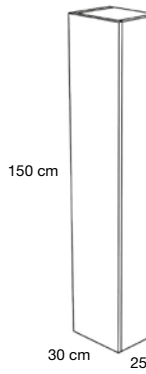

COLUMNA 1P

LAMINADOS	LACADOS
228 €	309 €

NOTA AUXILIARES

Las columnas son reversibles. Módulo Ato con estante de cristal. Columna 3 estantes de cristal y uno fijo central del material de la columna. Estantes de cristal con soporte antivuelco.

JUEGO PATAS LUNGO

Para muebles de fondo normal 46 cm y fondo reducido 39 cm

ALTURA	ESTÁNDAR	LACADOS/DORADO
h 10	85 €	120 €
h 15	90 €	125 €
h 26	99 €	135 €

10 cm. Mueble 3 cajones con lavabo integral.
15 cm. Mueble 2 cajones con lavabo sobre encimera.
26 cm. Mueble 2 cajones con lavabo integral.

JUEGO 4 PATAS ESSENTIALS

• Envío Expres 3 días

ALTURA	PVR
h 10	20 €
h 15	25 €

Los juegos de 4 patas tienen opción de cromo y negro.

JUEGO 4 PATAS CUBO

• Envío Expres 3 días

ALTURA	PVR
h 10	20 €
h 15	25 €

HI!!

¡HAZLO FÁCIL!
SOLO 2 PASOS
PARA TENER EL
BAÑO PERFECTO:

ELIGE MUEBLE + LAVABO