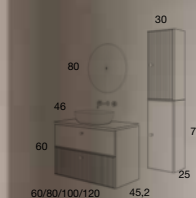

Mueble + Encimera K-Negro + Lavabo Ovalado K-Negro

947 €

Opción con Lavabo Plus

588 €

COMPONENTES PVR

Espejo Circular	295 €
Enmarcado 80 Ø Negro	
Alto 1 Puerta (Unidad)	195 €

TODAS LAS CONFIGURACIONES,
ACABADOS Y PRECIOS
> PÁGINAS 26/29