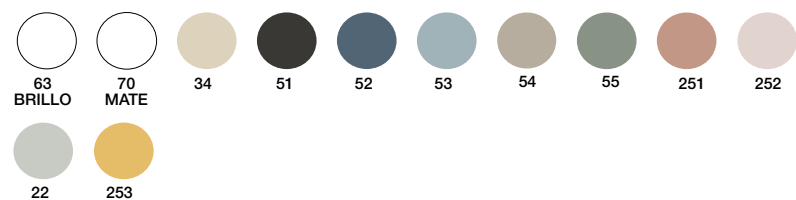

ACABADOS LACADOS

Para patas LUNGO en su opción lacada.

ACABADOS "KOLORES"

Para válvulas KOLORES y patas LUNGO en su opción lacada.