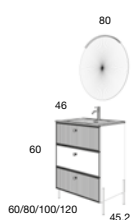

Detalles que marcan la diferencia

LAVABO RIGA
36 Ø x 12 cm
Blanco Brillo

187 €

BLANCA
60 cm | 3 Cajones | Color 52
Tirador DOT Blanco
Mueble + Lavabo Aire

648 €

COMPONENTES	PVR
Espejo Luna Lisa Circular 50 Ø	59 €
Aplique Orbis 36,5 cm	57 €