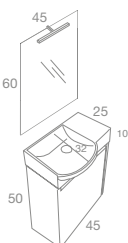

SLIM CURVO

45 cm | 1 Puerta | Color 55
Mueble + Lavabo Slim Curvo

291 €

Opción Mueble Laminado + Lavabo Slim Curvo

223 €

COMPONENTES	PVR
Espejo Luna Lisa	41 €
Aplique LED 30	49 €