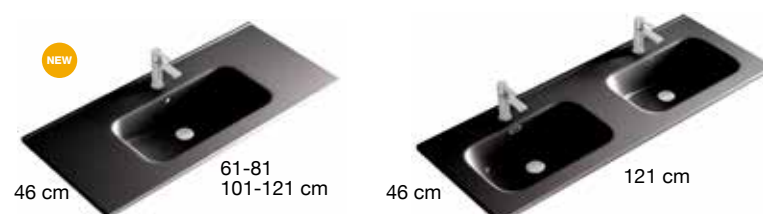

Lavabo AIRE Porcelana Negro Mate

MEDIDA	PVR
61	166 €
81	216 €
101 1 Seno	355 €
121 2 Senos	385 €