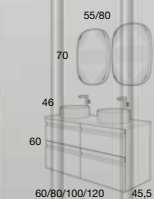

400 €

COMPONENTES PVR

Espejo Esquinas Curvas LED 211 €
Aplique LED 30 49 €

NATALIA
120 cm | 4 Cajones | Color 70
Mueble + Encimera Mix +
Lavabos Circular

1.502 €

Opción con Lavabos Plus
2 Senos

1.004 €

COMPONENTES PVR
Espejo Flow Enmarcado
Led (Unidad) 282 €