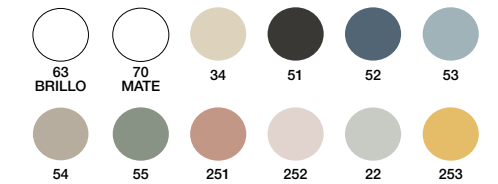

• Encimera lacada: en todos los colores lacados y k-lacados.

ACABADOS LACADOS NEW

ACABADOS K-LACADOS

• Todos los lacados y k-lacados son acabado mate, excepto el 63 que es brillo.

ESPEJOS, COMPLEMENTOS Y PLAZOS DE ENVÍO > PÁG 100-103.