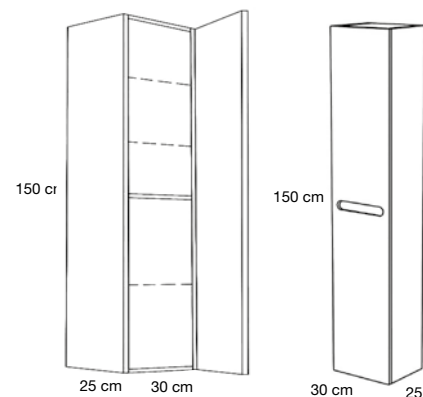

COLUMNA 1P

PVR MATE	PVR 63
275 €	319 €

NOTA AUXILIARES
Las columnas son reversibles. Si no se indica, enviamos a derechas. Módulo Alto con estante de cristal. Columna 3 estantes de cristal y uno fijo central del material de la columna. Estantes de cristal con soporte antivuelco.