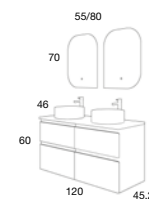

COMPONENTES

Espejo Desigual LED
Pico Derecha / Izquierda (Unidad)
Espejo 55.
Opción pico a la derecha
o a la izquierda. Indicar en el pedido.
Por defecto, enviamos pico a la derecha.

PVR

200 €