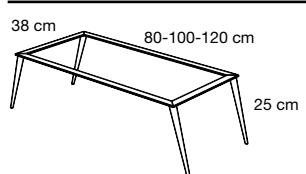

PATAS DECORATIVAS

BANCADA STILETTO H25CM Envío Exprés 3 días

Para mueble 2 cajones de altura 60 cm cuando lleva lavabo integral

Indicar en el pedido acabado blanco o negro.

DESCRIPCIÓN	PVR
Para módulo 80	139 €
Para módulo 100	144 €
Para módulo 120	152 €