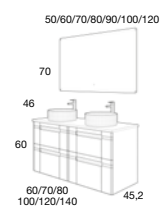

COMPONENTES	PVR
Espejo Luna Lisa	241 €
Esquinas Curvas LED