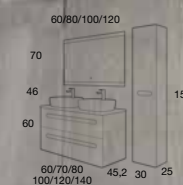

COMPONENTES	PVR
Espejo Arenado LED	322 €
Columna 1 Puerta	275 €