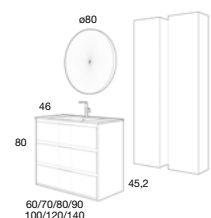

CARMEN
80 cm | 3 Cajones | Color 5
Tirador Embutido
Mueble + Lavabo Aire

621 €

Opción con Lavabo Plus

602 €