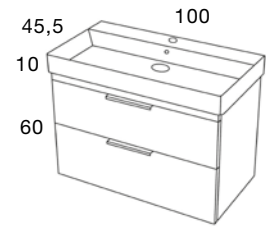

CONJUNTO 100 CM | Mueble + Lavabo

ACABADOS LAMINADOS	ACABADOS LACADOS
582 €	650 €