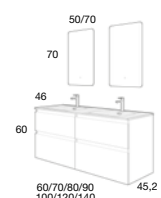

CARMEN
140 cm | 4 Cajones | Color 3
Tirador Inclinado Aluminio
Mueble + Lavabo Aire 2 Senos

1.126 €

COMPONENTES	PVR
Espejo Luna Lisa Esquinas Curvas LED (Unidad)	197 €

Lavabo AIRE 2 Senos.
Opciones > Páginas 50/53