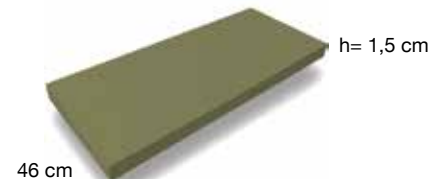

*Sin opción de fondo reducido de 39 cm.

ACABADOS. Antihuellas e higiénico

SERVICIO EXPRES
Salida fábrica en 3 días

ENCIMERAS

Encimeras para lavabos sobre encimera

46 cm
Material Microtec.
Composición: Material polímero de alta presión, mezcla de minerales de alta calidad.
Recubrimiento sintético de color de alto rendimiento.