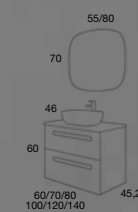

COMPONENTES	PVR
Espejo Flow Enmarcado Negro LED	310 €