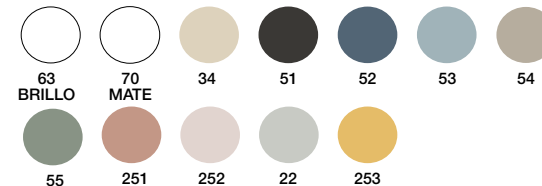

ANCHO	LAMINADOS	LACADOS
60	416 €	502 €
70	455 €	549 €
80	455 €	549 €
100	495 €	598 €

ACABADOS LAMINADOS

SERVICIO EXPRES
Salida fábrica en 3 días

ACABADOS LACADOS

SERVICIO RÁPIDO
Salida fábrica en 8 días

ACABADOS K-LACADOS