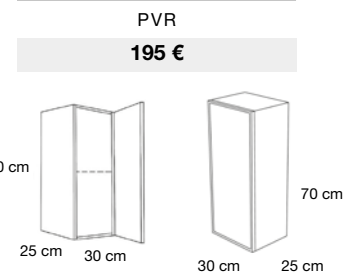

• Adaptación taladros para Lavabos Cliente > 29 € PVR.

ESPEJOS, COMPLEMENTOS Y PLAZOS DE ENVÍO > PÁG 100-103.

AUXILIARES

MÓDULO ALTO 1P

COLUMNA 1P

LAVABOS Envío Expres 3 días

Lavabo AIRE Porcelana

MEDIDA	PVR
61	93 €
71	118 €
81	118 €
101 1 Seno	158 €
101 2 Senos	249 €
121 2 Senos	266 €
141 2 Senos	398 €