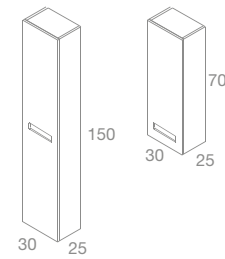

AUXILIARES	PVR
Alto 1 Puerta	171 €
Columna 1Puerta (Unidad)	275 €

INDICAR APERTURA DEL AUXILIAR
(izquierda o derecha)
Si no se indica, enviamos a derecha.