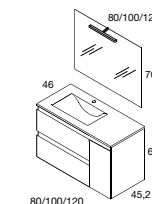

COMPONENTES

Espejo Luna Lisa **90 €**
Toallero Negro 36 **65 €**
Aplique LED 60 **92 €**

PVR

TODAS LAS CONFIGURACIONES,
ACABADOS Y PRECIOS
> PÁGINAS 50/53