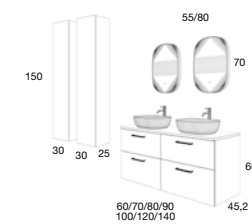

ACABADOS K-LACADOS