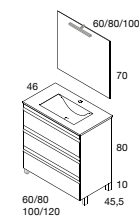

NATALIA
80 cm | 3 Cajones | Color 34
Mueble + Lavabo Plus

643 €

COMPONENTES	PVR
Espejo Luna Lisa Sobre Tablero	85 €
Aplicador LED 80	120 €
Porta Secador	34 €

NATALIA
80 cm | 3 Cajones | Color 54
Mueble + Lavabo Plus

643 €