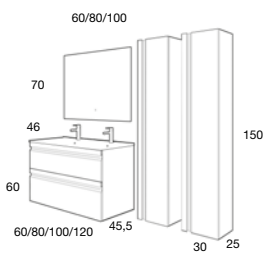

TODAS LAS CONFIGURACIONES,
ACABADOS Y PRECIOS
> PÁGINA 96/99

Natalia Collection

ESSENTIALS

NATALIA
100 cm | 2 Cajones | Color 55
Mueble + Lavabo Aire Doble Seno

727 €

Opción con Lavabo Plus 1 Seno

612 €

COMPONENTES	PVR
Espejo Luna Lisa	67 €
Columna 1 Puerta (Unidad)	288 €