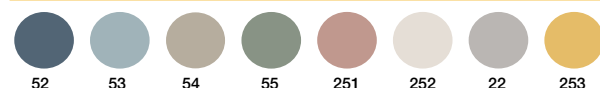

ACABADOS K-LACADOS

SERVICIO RÁPIDO. Salida fábrica en 8 días