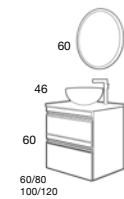

NATALIA
60 cm | 2 Cajones | Color 22
Mueble + Encimera Lacada Color 22 +
Lavabo Bol

628 €

Opción con Lavabo Plus

461 €

COMPONENTES PVR

Espejo Luna Lisa 59 €
Circular

NATALIA
80 cm | 1 Cajón | Color 251
Mueble + Lavabo Plus