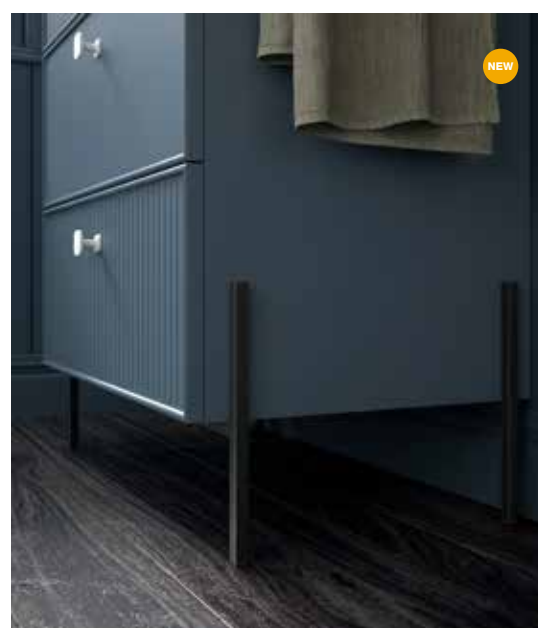

PATAS LUNGO
10 cm. Mueble 3 cajones con lavabo integral
15 cm. Mueble 2 cajones con lavabo sobre encimera
26 cm. Mueble 2 cajones con lavabo integral