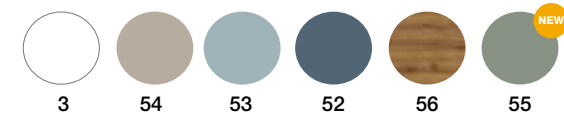

ACABADOS. Antihuellas e higiénico