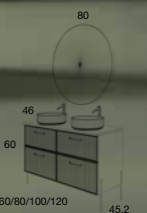

BLANCA
120 cm | 4 Cajones | Color 55
Tirador Line Dorado

Mueble +
Encimera K-Blanco +
Lavabos Circulo K-Oliva

1.708 €

Opción con Encimera PET

1.486 €

Opción con Lavabo Plus 2 Senos

1.096 €

COMPONENTES PVR
Espejo Circular 100 Ø **337 €**
Enmarcado LED Dorado