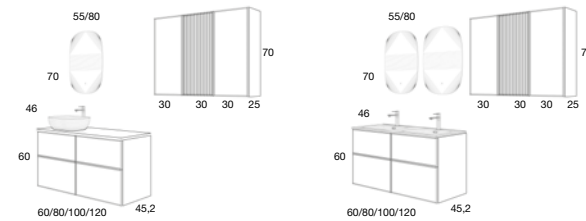

LAVABO SOBRE ENCIMERA DESPLAZADO

LAVABO AIRE 2 SENOS

BLANCA
120 cm | 4 Cajones | Color 3 Tirador Push
Mueble + Encimera K-Café + Lavabo Ovalado K-Café

BLANCA
120 cm | 4 Cajones | Color 54 Tirador Push
Mueble + Lavabo Aire 2 Senos Negro Mate

1.458 €

1.229 €

Opción con Lavabo Plus 2 Senos

1.096 €

COMPONENTES	PVR
Alto 1 Puerta (Unidad)	195 €
Espejo Flow (Unidad)	200 €