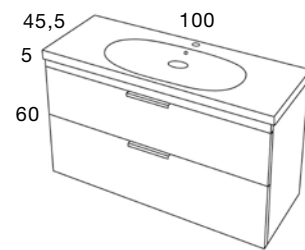

Lavabo THREE Porcelana

CONJUNTO 65 CM | Mueble + Lavabo

ACABADOS LAMINADOS	ACABADOS LACADOS
466 €	536 €

CONJUNTO 85 CM | Mueble + Lavabo

ACABADOS LAMINADOS	ACABADOS LACADOS
505 €	575 €

CONJUNTO 100 CM | Mueble + Lavabo