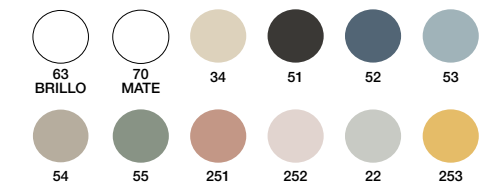

Encimera lacada: en todos los colores lacados y k-lacados.

ACABADOS LACADOS

ACABADOS K-LACADOS

Todos los lacados y k-lacados son acabado mate, excepto el 63 que es brillo.

Servicio Exprés 3 días en la mayoría de nuestros productos.
*Ver esquema de servicios de envío en página 103.