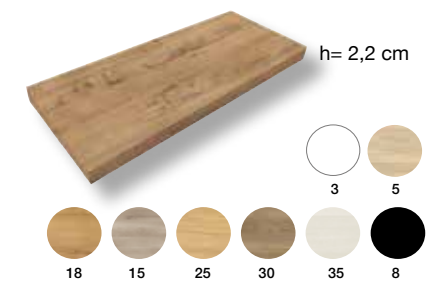

Adaptación taladros para Lavabos Cliente > 29 € PVR.

CAJONES ALTA GAMA
Extracción total, soft close y triple regulación

COMPLEMENTOS

ESPEJOS

Todas las opciones de espejos en pág 94. Posibilidad de espejos a medida, ver catálogo general