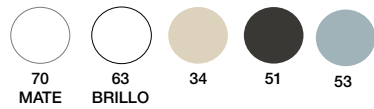

ACABADOS LACADOS NEW

SERVICIO EXPRÉS. Salida fábrica en 3 días

SERVICIO RÁPIDO. Salida fábrica en 8 días