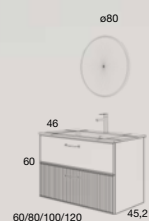

BLANCA

80 cm | 2 Cajones | Color 53

Mueble + Lavabo Aire +
Tirador Line Blanco

607 €

Opción con Lavabo Plus

588 €

COMPONENTES	PVR
Espejo Circular Enmarcado Dorado 80 Ø	295 €

**TODAS LAS CONFIGURACIONES,
ACABADOS Y PRECIOS
> PÁGINAS 26/29**

FRENTES COMBINADOS