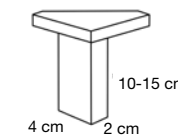

JUEGO 4 PATAS ESSENTIALS

Los juegos de 4 patas tienen opción de cromo y negro

Envío Exprés 3 días

ALTURA	PVR
h 10	20 €
h 15	25 €

JUEGO 4 PATAS CUBO

Los juegos de 4 patas tienen opción de cromo y negro

Envío Exprés 3 días