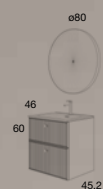

Blanca Collection

ESSENTIALS

BLANCA
60 cm | 2 Cajones | Color 3
Tirador DOT Dorado

Mueble + Lavabo Aire

520 €

Opción con Lavabo Plus

507 €

COMPONENTES PVR