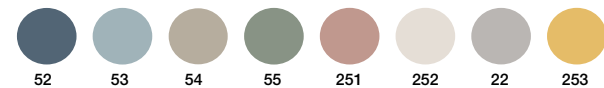

ANCHO	PVR
60	484 €
80	544 €
100	605 €
120	958 €

6 Cajones

ACABADOS NATALIA

SERVICIO EXPRES. Salida fábrica en 3 días

ACABADOS LACADOS

SERVICIO RÁPIDO. Salida fábrica en 8 días

ACABADOS K-LACADOS

SERVICIO RÁPIDO. Salida fábrica en 8 días