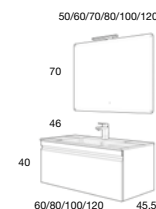

Un aplique junto a un espejo LED garantiza
la mejor luminosidad en tu baño.

NATALIA
60 cm | 2 Cajones | Color 22
Mueble + Encimera Lacada Color 22 +
Lavabo Bol

628 €

Opción con Lavabo Plus

461 €

COMPONENTES PVR

Espejo Luna Lisa 59 €
Circular

NATALIA
80 cm | 1 Cajón | Color 251
Mueble + Lavabo Plus

400 €

COMPONENTES PVR

Espejo Esquinas Curvas LED 211 €
Aplique LED 30 49 €

NATALIA
120 cm | 4 Cajones | Color 70
Mueble + Encimera Mix +
Lavabos Circular

1.502 €

Opción con Lavabos Plus
2 Senos

1.004 €

COMPONENTES PVR
Espejo Flow Enmarcado
Led (Unidad) 282 €

TODAS LAS CONFIGURACIONES,
ACABADOS Y PRECIOS
> PÁGINA 96/99