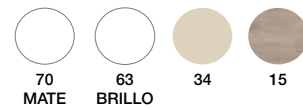

ACABADOS SERVICIO EXPRÉS