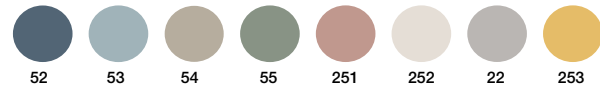

FONDO NORMAL 46CM

El mueble de 4 cajones de 120 es compatible con:

- Lavabo Aire, Plus y Solido de doble seno.
- Seno desplazado, solamente lavabo Aire Modular.
- Todas la encimeras para lavabo sobre encimera, exceptuando seno centrado.

ANCHO	PVR MATE	PVR 63
60	362 €	390 €
70	404 €	435 €
80	404 €	435 €
100	444 €	482 €
120	491 €	533 €
120	4 Cajones	714 €
140	4 Cajones	798 €

El mueble de 6 cajones de 120 es compatible con:

- Lavabo Aire, Plus y Solido de doble seno.
- Seno desplazado, solamente lavabo Aire Modular.
- Todas la encimeras para lavabo sobre encimera, exceptuando seno centrado.

ANCHO	PVR MATE	PVR 63
60	463 €	497 €
70	513 €	553 €
80	513 €	553 €
100	565 €	612 €
120	624 €	676 €
120	6 Cajones	916 €
140	6 Cajones	1.016 €

Servicio Exprés 3 días en la mayoría de nuestros productos.
*Ver esquema de servicios de envío en página 103.

FONDO REDUCIDO 39CM

ANCHO	PVR MATE	PVR 63
60	362 €	390 €
70	404 €	435 €
80	404 €	435 €
100	444 €	482 €

ANCHO	PVR MATE	PVR 63
60	463 €	497 €
70	513 €	553 €
80	513 €	553 €
100	565 €	612 €

ACABADOS LACADOS NEW

SERVICIO EXPRÉS. Salida fábrica en 3 días

SERVICIO RÁPIDO. Salida fábrica en 8 días

ACABADOS K-LACADOS

SERVICIO RÁPIDO. Salida fábrica en 8 días

• Todos los lacados y k-lacados son acabado mate, excepto el 63 que es brillo.

AUXILIARES

MÓDULO ALTO 1P

PVR MATE	PVR 63
171 €	197 €

Indicar apertura izquierda o derecha.

COLUMNA 1P

PVR MATE	PVR 63
275 €	319 €

NOTA AUXILIARES
Las columnas son reversibles. Si no se indica, enviamos a derechas. Módulo Alto con estante de cristal. Columna 3 estantes de cristal y uno fijo central del material de la columna. Estantes de cristal con soporte antivuelco.

ENCIMERAS

Encimeras para lavabos sobre encimera

ENCIMERA DE PIEDRA COMPACTA • Envío Estándar 15 días

ANCHO	1 SENO	2 SENOS
61	205 €	
71	263 €	
81	263 €	
101	328 €	375 €
121	419 €	466 €

ENCIMERA PET
• Envío Exprés 3 días