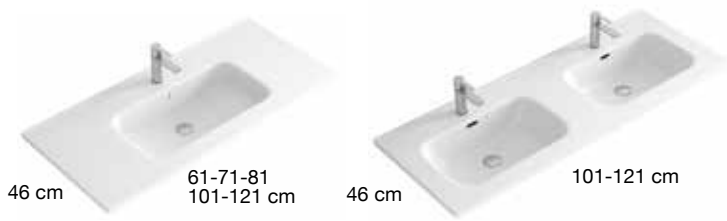

LAVABOS Envío Exprés 3 días

Lavabo AIRE Porcelana

MEDIDA	PVR
61	93 €
81	118 €
101 1 Seno	158 €
101 2 Senos	249 €
121 2 Senos	266 €

- El Lavabo Aire de 100 de 2 senos, lleva salva sifones sin organizadores, el diseño no lo permite.