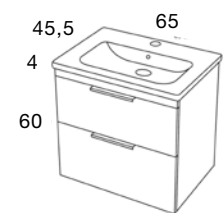

CONJUNTO 65 CM | Mueble + Lavabo

ACABADOS LAMINADOS	ACABADOS LACADOS
460 €	530 €