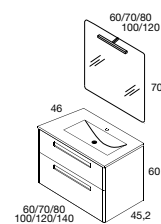

PARIS
70 cm | 2 Cajones | Color 70
Mueble + Lavabo Plus

Todos los espejos con luz LED incorporan sensor táctil de serie.

503 €

COMPONENTES	PVR
Espejo Luna Lisa	211 €
Esquinas Curvas LED	49 €
Aplicue Led 30	