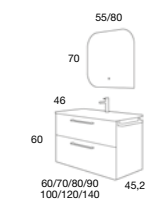

CARMEN

80 cm | 2 Cajones | Color 25
Tirador ASA Negra

Mueble + Lavabo Aire

487 €

Opción con Lavabo Plus

468 €

COMPONENTES	PVR
Espejo Desigual LED	227 €
Toallero Negro 36	65 €

TODAS LAS CONFIGURACIONES,
ACABADOS Y PRECIOS
> PÁGINAS 50/53