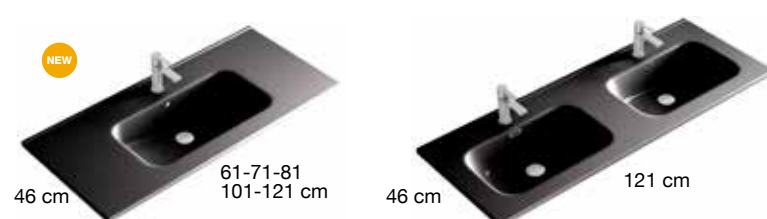

Lavabo AIRE Porcelana Negro Mate

MEDIDA	PVR
61	166 €
71	216 €
81	216 €
101 1 Seno	271 €
121 1 Seno	355 €
121 2 Senos	385 €