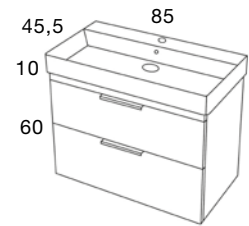

CONJUNTO 85 CM | Mueble + Lavabo

ACABADOS LAMINADOS	ACABADOS LACADOS
535 €	604 €