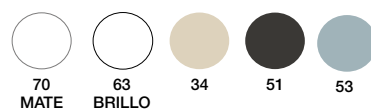

ACABADOS LACADOS NEW

SERVICIO EXPRÉS. Salida fábrica en 3 días

SERVICIO RÁPIDO. Salida fábrica en 8 días