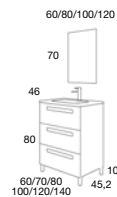

PARIS
60 cm | 3 Cajones | Color 51
Mueble + Lavabo Plus

543 €

COMPONENTES	PVR
Espejo Arenado LED	240 €
Juego 4 Patas Cubo	20 €

OPCIÓN PATAS NEGRAS.
Indicar en el pedido.

**TODAS LAS CONFIGURACIONES,
ACABADOS Y PRECIOS
> PÁGINAS 84/87**