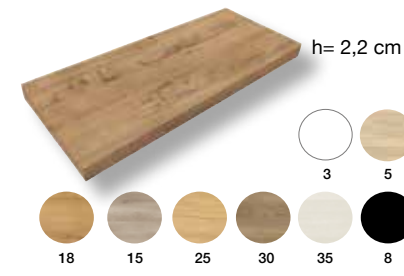

ENCIMERA LAMINADA

• Envío Expres 3 días

ANCHO	1 SENO	2 SENOS
61	81 €	
71	95 €	
81	95 €	
101	102 €	149 €
121	139 €	186 €
141	157 €	204 €