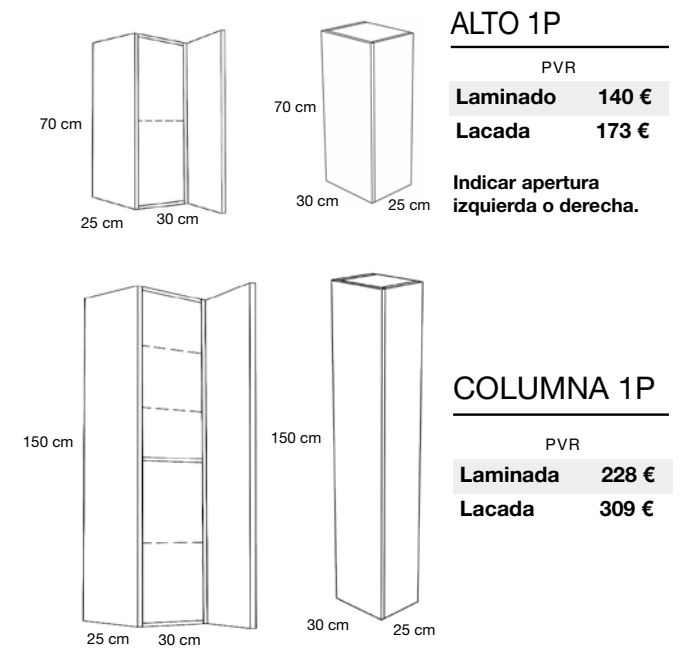

AUXILIARES

NOTA AUXILIARES
Si no se indica, enviamos a derechas. Las columnas son reversibles.
Módulo Alto con estante de cristal.
Columna 3 estantes de cristal y uno fijo central del material de la columna.
Puertas lisas sin tirador.

NOTA LAVABOS

Los lavabos ONE, TWO y THREE de la colección ELENA, los hemos diseñado también, para poderlos instalar directamente a la pared sin necesidad de mueble.

Para proyectos, consultar el precio al agente de su zona o al departamento comercial de fábrica.

ACABADOS LAMINADOS

SERVICIO EXPRES
Salida fábrica en 3 días

ESPEJOS, COMPLEMENTOS Y PLAZOS DE ENVÍO
> PÁG 100-103.

ACABADOS LACADOS

SERVICIO RÁPIDO
Salida fábrica en 8 días

ACABADOS K-LACADOS

SERVICIO RÁPIDO
Salida fábrica en 8 días

• Todos los lacados y k-lacados son acabado mate, excepto el 63 que es brillo.