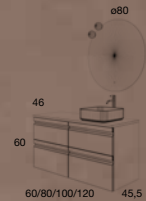

TODAS LAS CONFIGURACIONES,
ACABADOS Y PRECIOS
> PÁGINA 96/99

NATALIA
120 cm | 4 Cajones | Color 252
Mueble + Encimera K-Café +
Lavabo Cuadrado K-Café

CAJONES ALTA GAMA
Extracción total, soft close y triple regulación

1.402 €

Opción con Lavabo Plus 2 Senos

1.004 €

COMPONENTES	PVR
Espejos Luna Lisa Circular	73 €
Aplicue Redondo (Unidad)	43 €