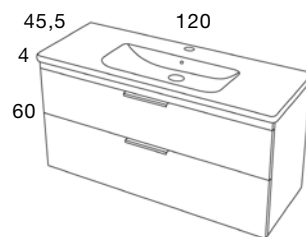

Lavabo TWO Porcelana

CONJUNTO 65 CM | Mueble + Lavabo

ACABADOS LAMINADOS	ACABADOS LACADOS
460 €	530 €

CONJUNTO 90 CM | Mueble + Lavabo

ACABADOS LAMINADOS	ACABADOS LACADOS
515 €	596 €

CONJUNTO 120 CM | Mueble + Lavabo