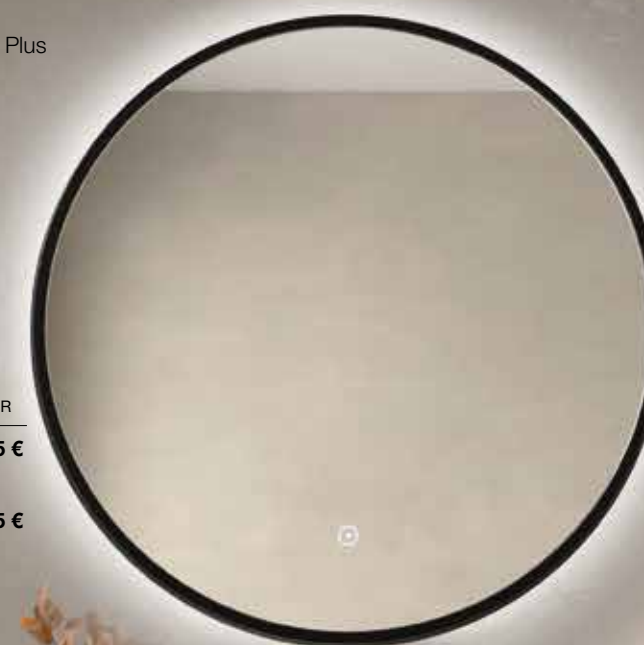

Mueble + Encimera K-Negro + Lavabo Ovalado K-Negro

947 €

Opción con Lavabo Plus

588 €

COMPONENTES PVR

Espejo Circular	295 €
Enmarcado 80 Ø Negro	
Alto 1 Puerta (Unidad)	195 €

TODAS LAS CONFIGURACIONES,
ACABADOS Y PRECIOS
> PÁGINAS 26/29