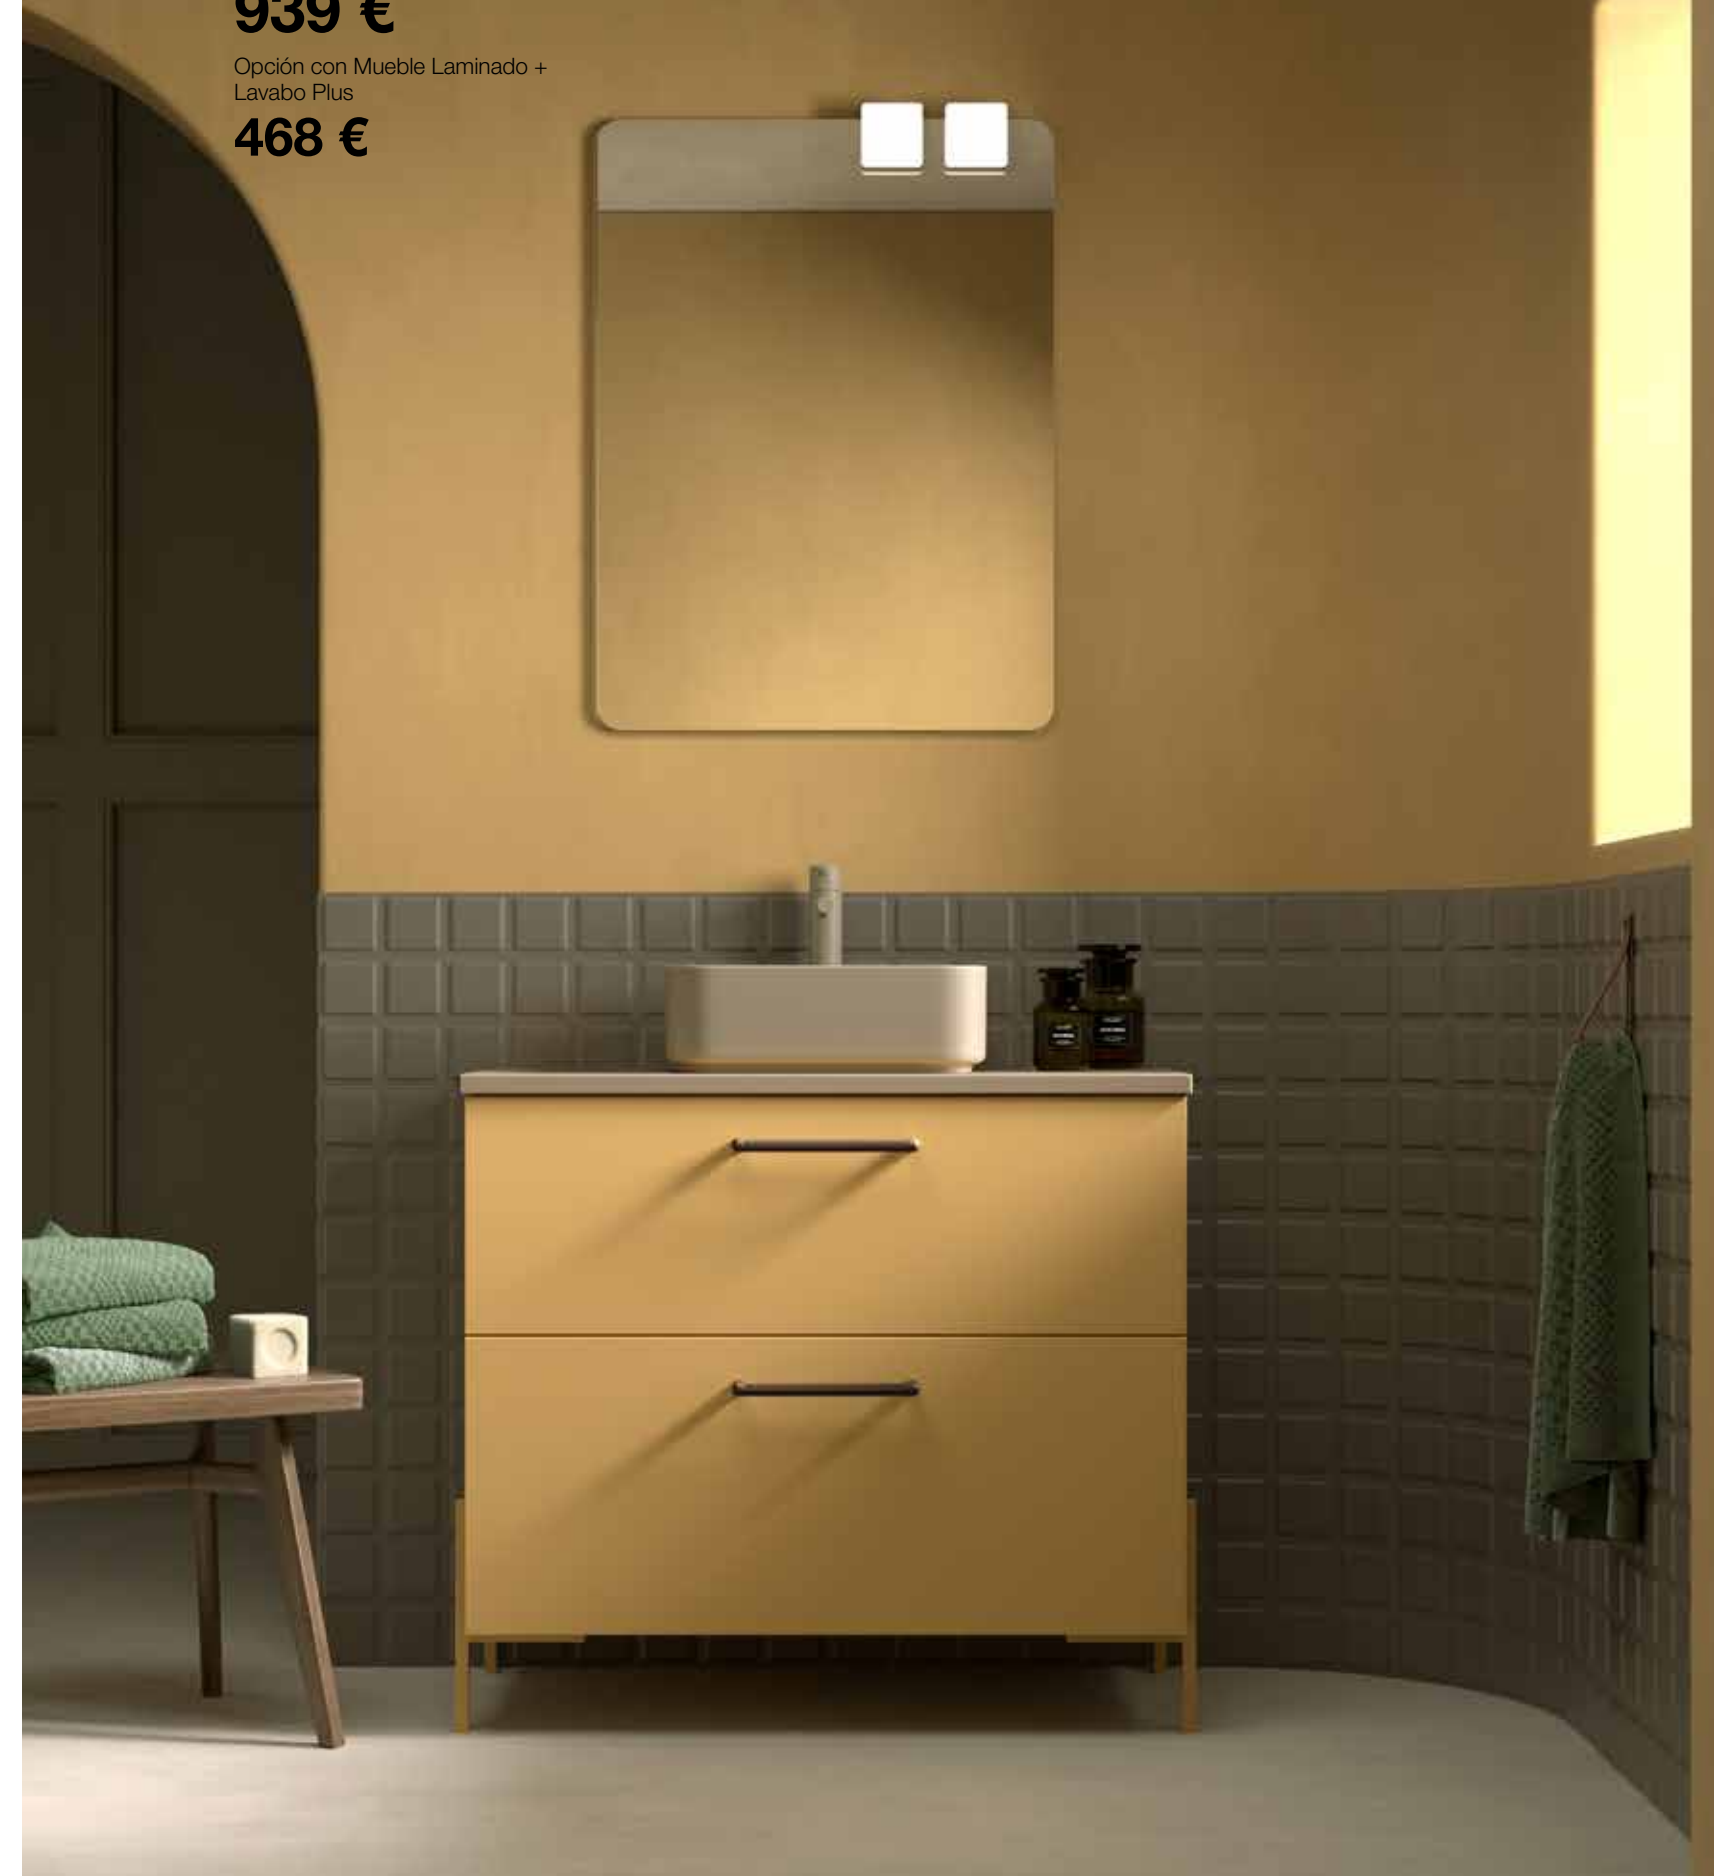

Carmen Collection

ESSENTIALS

CAJONES ESPEJOS COMPLEMENTOS

CARMEN
120 cm | 4 Cajones | Color 35
Tirador Uñero 21
Mueble + Encimera K-Café +
Lavabo Circulo K-Café

1.493 €

Opción con Lavabo Plus 2 Senos

928 €

COMPONENTES	PVR
Espejo Desigual LED	200 €
Pico Derecha / Izquierda (Unidad)	
Espejo 55.	
Opción pico a la derecha o a la izquierda. Indicar en el pedido. Por defecto, enviamos pico a la derecha.	