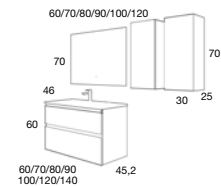

CARMEN

100 cm | 2 Cajones | Color 252
Tirador Inclinado Aluminio

Mueble + Lavabo Aire 2 Senos

736 €

Opción con Mueble Laminado +
Lavabo Plus 1 Seno

537 €

COMPONENTES	PVR
Espejo Luna Lisa LED	224 €
Alto 1 Puerta (Unidad)	173 €