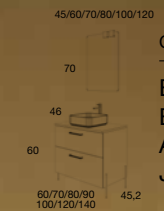

CARMEN
80 cm | 2 Cajones | Color 253
Tirador Rigato Marrón

Mueble + Encimera K-Café +
Lavabo Cuadrado K-Café

939 €

Opción con Mueble Laminado +
Lavabo Plus

468 €

COMPONENTES	PVR
Espejo Luna Lisa	54 €
Esquinas Curvas	
Aplicue Cuadrado (Unidad)	34 €
Juego Patas Lungo 15 cm	125 €

CAJONES
ALTA GAMA
Extracción total, soft
close y triple regulación