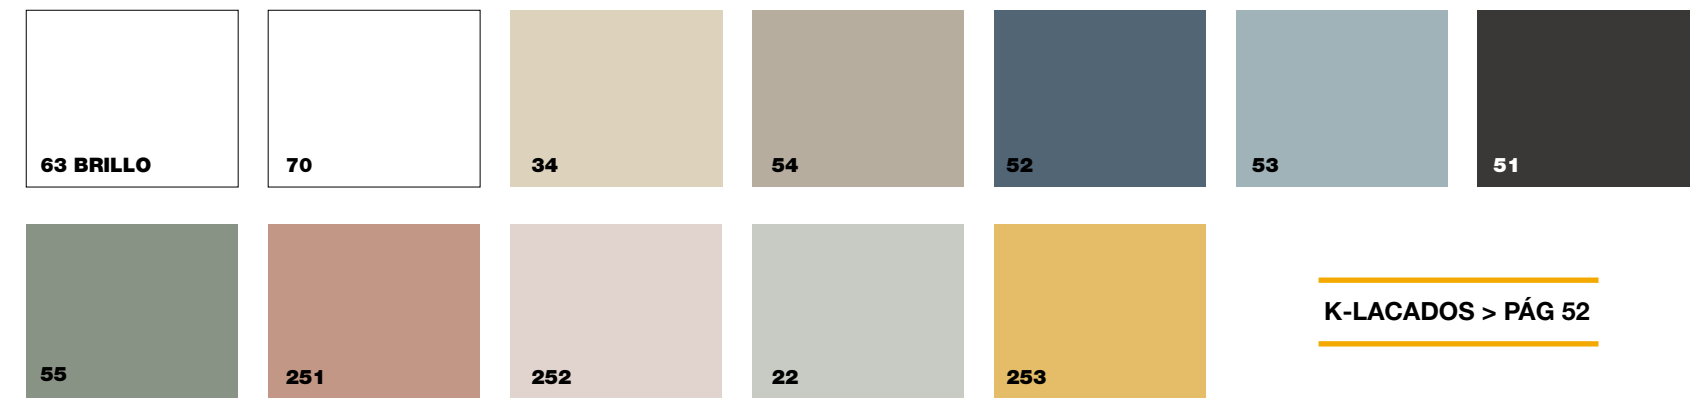

SERVICIO RÁPIDO. Salida fábrica en 8 días

K-LACADOS > PÁG 52

CONFIGURACIONES ESTRUCTURA OCULTA Y COSTADOS VISTOS

OPCIÓN MUEBLES A MEDIDA EN "SOLO BOOK"