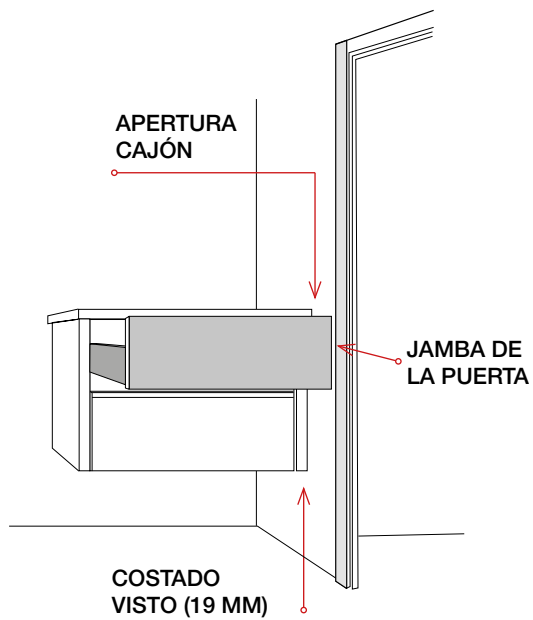

Mueble + Lavabo Plus

515 €

COMPONENTES	PVR
Espejo Esquinas Curvas LED	211 €

TODAS LAS CONFIGURACIONES,
ACABADOS Y PRECIOS
> PÁGINAS 50/53

¿Para qué sirven los costados vistos?

- Permiten la apertura de los cajones cuando hay un marco de puerta.
- En muebles colocados a pared, evitan posibles roces.
- Ofrecen otra estética.