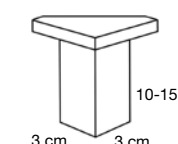

ALTURA	PVR
h 10	20 €
h 15	25 €

PATAS DECORATIVAS, LOS MUEBLES DEBEN ESTAR SUJETOS A LA PARED