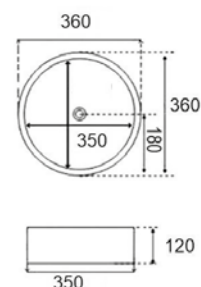

Detalles que marcan la diferencia

187 €

648 €

COMPONENTES	PVR
Espejo Luna Lisa Circular 50 Ø	59 €
Aplique Orbis 36,5 cm	57 €