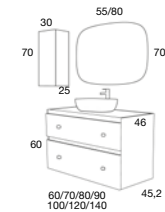

80 cm | 2 Cajones | Color 30
Tirador Rondo Cromo

Mueble + Encimera Piedra Mix +
Lavabo Ovalado K-Azul

827 €

Opción con Lavabo Plus

468 €

COMPONENTES	PVR
Espejo Flow Enmarcado Plata LED	310 €
Alto 1 Puerta	140 €