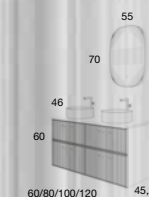

BLANCA

120 cm | 4 Cajones | Color 52 | Tirador Line Dorado

Mueble + Encimera K-Blanco +
2 Lavabos Círculo K-Azul

1.708 €

Opción con Encimera PET

1.486 €

Opción con Lavabo Plus 2 Senos

1.096 €