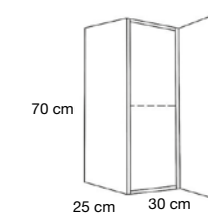

AUXILIARES

MÓDULO ALTO 1P

LAMINADOS	LACADOS
140 €	173 €

Indicar apertura izquierda o derecha. Si no se indica, enviamos a derechas.