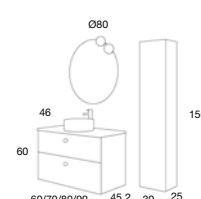

PVR

200 €

CARMEN
80 cm | 2 Cajones | Color 18
Tirador Rondo Negro

Mueble + Encimera K-Negro
+ Lavabo Circulo K-Negro

831 €

Opción con Lavabo Plus

468 €

COMPONENTES