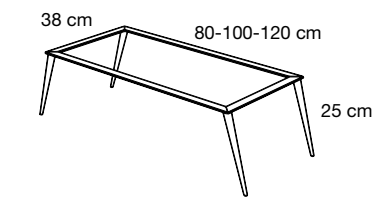

PATAS DECORATIVAS

BANCADA STILETTO H25CM

Envío Exprés 3 días

Para mueble 2 cajones de altura 60 cm cuando lleva lavabo integral

DESCRIPCIÓN	PVR
Para módulo 80	139 €
Para módulo 100	144 €
Para módulo 120	152 €

Indicar en el pedido acabado blanco o negro.