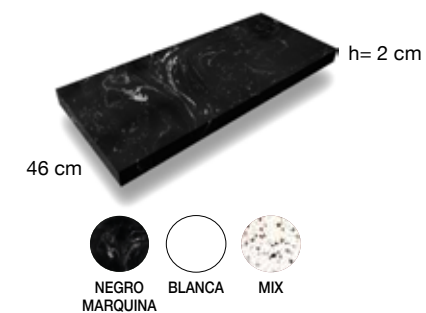

ENCIMERAS

Encimeras para lavabos sobre encimera