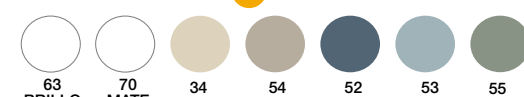

ACABADOS LACADOS