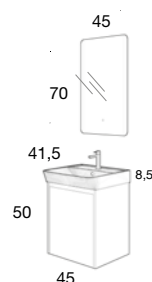

Slim Recto / Curvo

ESSENTIALS MINIMUEBLE

PRECIO CON TRANSPORTE INCLUIDO

Slim Recto

ESSENTIALS

SLIM

45 cm | 1 Puerta | Color 54
Mueble + Lavabo Slim Recto

318 €

Opción Mueble Laminado + Lavabo Slim Recto

257 €

COMPONENTES	PVR
Espejo Flow Enmarcado Color 54	282 €

SLIM RECTO

45 cm | 1 Puerta | Color 18
Mueble + Lavabo Slim Recto

257 €

COMPONENTES	PVR
Espejo Luna Lisa Esquinas Curvas LED	197 €

SLIM CURVO

45 cm | 1 Puerta | Color 55
Mueble + Lavabo Slim Curvo

291 €

Opción Mueble Laminado + Lavabo Slim Curvo

223 €

COMPONENTES	PVR
Espejo Luna Lisa	41 €
Aplique LED 30	49 €

● Opción de uñero en negro o cromo. Si no se indica, enviamos por defecto en cromo.

ACABADOS SLIM

ACABADOS LAMINADOS

ACABADOS LACADOS

ACABADOS K-LACADOS

Lacados y K-Lacados
SERVICIO RÁPIDO
Salida fábrica en 8 días

Laminados
SERVICIO EXPRÉS
Salida fábrica en 3 días