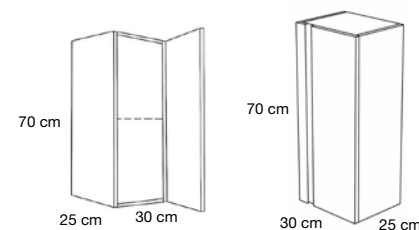

AUXILIARES

MÓDULO ALTO 1P

PVR
173 €