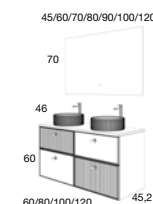

BLANCA
120 cm | 4 Cajones | Color 3
Tirador Rustic
Mueble + Encimera Piedra Blanco + Lavabos Riga

1.684 €

Opción con Lavabo Plus 2 Senos

1.096 €

COMPONENTES PVR

Espejo Luna Lisa LED **234 €**

TIRADOR RUSTIC