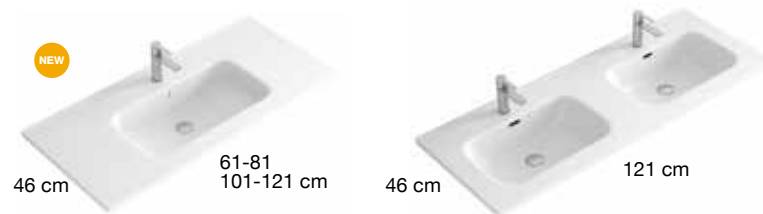

Lavabo AIRE Porcelana Blanco Mate

MEDIDA	PVR
61	166 €
81	216 €
101 1 Seno	355 €
121 2 Senos	385 €