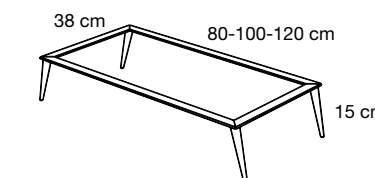

Envío Exprés 3 días

Para mueble 2 cajones de altura 60 cm cuando lleva lavabo integral

DESCRIPCIÓN	PVR
Para módulo 80	139 €
Para módulo 100	144 €
Para módulo 120	152 €

Indicar en el pedido acabado blanco o negro.

BANCADA STILETTO H15CM

Envío Exprés 3 días

Para mueble 2 cajones de altura 60 cm cuando lleva lavabo sobre encimera

DESCRIPCIÓN	PVR
Para módulo 80	132 €
Para módulo 100	137 €
Para módulo 120	142 €

Indicar en el pedido acabado blanco o negro.