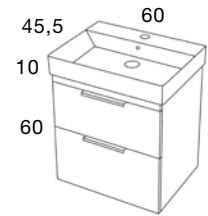

Lavabo ONE Porcelana

CONJUNTO 60 CM | Mueble + Lavabo

ACABADOS LAMINADOS	ACABADOS LACADOS
476 €	546 €