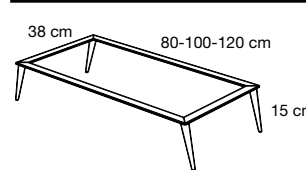

BANCADA STILETTO H15CM Envío Exprés 3 días

Para mueble 2 cajones de altura 60 cm cuando lleva lavabo sobre encimera

Indicar en el pedido acabado blanco o negro.

DESCRIPCIÓN	PVR
Para módulo 80	132 €
Para módulo 100	137 €
Para módulo 120	142 €