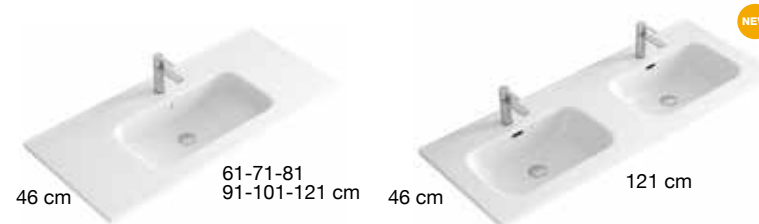

Carmen Collection

ESSENTIALS

* Pedidos que contengan solo lavabos, tienen un incremento de 30 euros en concepto de transporte y embalaje especial. Para cubrir portes, deben de ir acompañados de un mueble.

LAVABOS Envío Exprés 3 días

Lavabo AIRE Porcelana

MEDIDA	PVR
61	93 €
71	118 €
81	118 €
91	158 €
101 1 Seno	158 €
101 2 Senos	249 €
121 1 Seno	225 €
121 2 Senos	266 €
141 2 Senos	398 €

● El Lavabo Aire de 100 de 2 senos, lleva salva sifones sin organizadores, el diseño no lo permite.

Lavabo SOLIDO (Cobertura Solid Surface)

MEDIDA	PVR
70,5	213 €
80,5	213 €
90,5	240 €
100,5	240 €
120,5 1 Seno	311 €

Lavabo SOLIDO Seno Desplazado (Cobertura Solid Surface)

MEDIDA	PVR
120,5	311 €

● Opción seno a izquierda y a derecha (Indicar en el pedido)

Lavabo PLUS Porcelana

MEDIDA	PVR
61	80 €
71	99 €
81	99 €
91	134 €
101	134 €
121 1 Seno	203 €
121 2 Senos	252 €

Lavabo AIRE Seno Desplazado

MEDIDA	PVR
81	147 €
91	195 €
101	284 €
121**	284 €
121 Aire Modular	284 €

**Para mueble de 120 cm con 2 cajones, 3 cajones y 2 cajones + puerta.

● Opción seno a izquierda y a derecha (Indicar en el pedido)

● Aire Modular para mueble de 120 cm con 4 y 6 cajones.

Lavabo PLUS Fondo Reducido

MEDIDA	PVR
61	80 €
71	99 €
81	99 €
101	134 €

ESPEJOS, COMPLEMENTOS Y PLAZOS DE ENVÍO > PÁG 100-103.

Lavabo AIRE Porcelana Blanco Mate

MEDIDA	PVR
61	166 €
71	216 €
81	216 €
91	271 €
101 1 Seno	355 €
121 1 Seno	385 €
121 2 Senos	385 €

Lavabo AIRE Porcelana Negro Mate

MEDIDA	PVR
61	166 €
71	216 €
81	216 €
91	271 €
101 1 Seno	355 €
121 1 Seno	385 €
121 2 Senos	385 €

ENCIMERAS

Encimeras para lavabos sobre encimera

ENCIMERA LAMINADA		Envío Exprés 3 días	
ANCHO	1 SENO	2 SENOS	
61	81 €		
71	95 €		
81	95 €		
91	102 €		
101	102 €	149 €	
121	139 €	186 €	
141	157 €	204 €