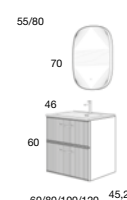

ESSENTIALS

FRENTES RAYADOS

BLANCA
60 cm | 3 Cajones | Color 55
Tirador Line Dorado
Mueble + Lavabo Plus

635 €

COMPONENTES	PVR
Espejo Flow	282 €
Enmarcado Dorado	

3 Cajones

2 Cajones

BLANCA
60 cm | 2 Cajones | Color 56
Tirador Line Dorado
Mueble + Lavabo Aire