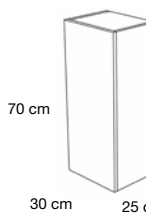

AUXILIARES

MÓDULO ALTO 1P

LAMINADOS	LACADOS
140 €	173 €

Indicar apertura izquierda o derecha. Si no se indica, enviamos a derechas.