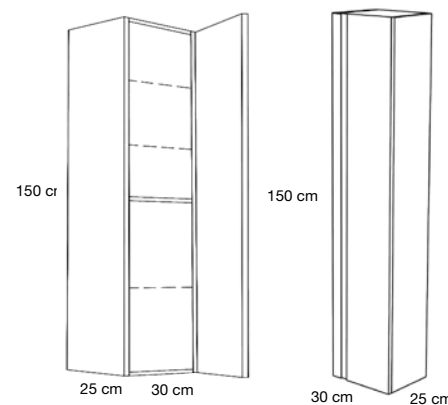

COLUMNA 1P

PVR
288 €

NOTA AUXILIARES

Son reversibles. Módulo Alto con estante de cristal. Columna 3 estantes de cristal y uno fijo central del material de la columna. Estantes de cristal con soporte antivuelco.