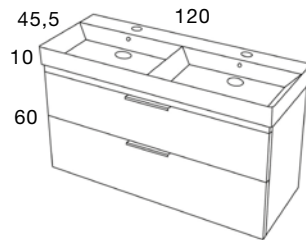

CONJUNTO 120 CM | Mueble + Lavabo

ACABADOS LAMINADOS	ACABADOS LACADOS
788 €	856 €

Lavabo TWO Porcelana