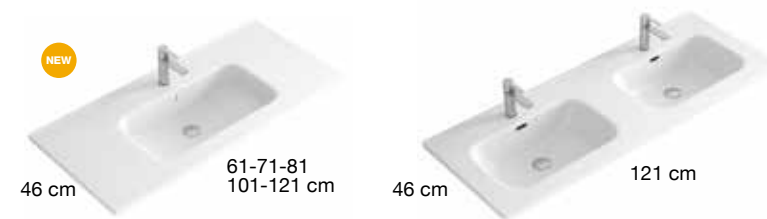

Lavabo AIRE Porcelana Blanco Mate

MEDIDA	PVR
61	166 €
71	216 €
81	216 €
101 1 Seno	271 €
121 1 Seno	355 €
121 2 Senos	385 €