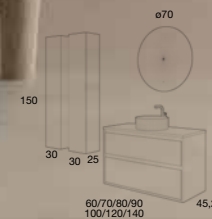

COMPONENTES	PVR
Espejo Loop Luz	279 €
LED Circular	
Columna 1 Puerta (Unidad)	228 €