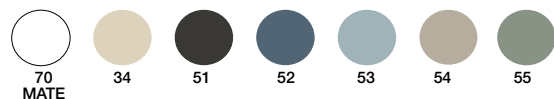

SERVICIO RÁPIDO. Salida fábrica en 8 días