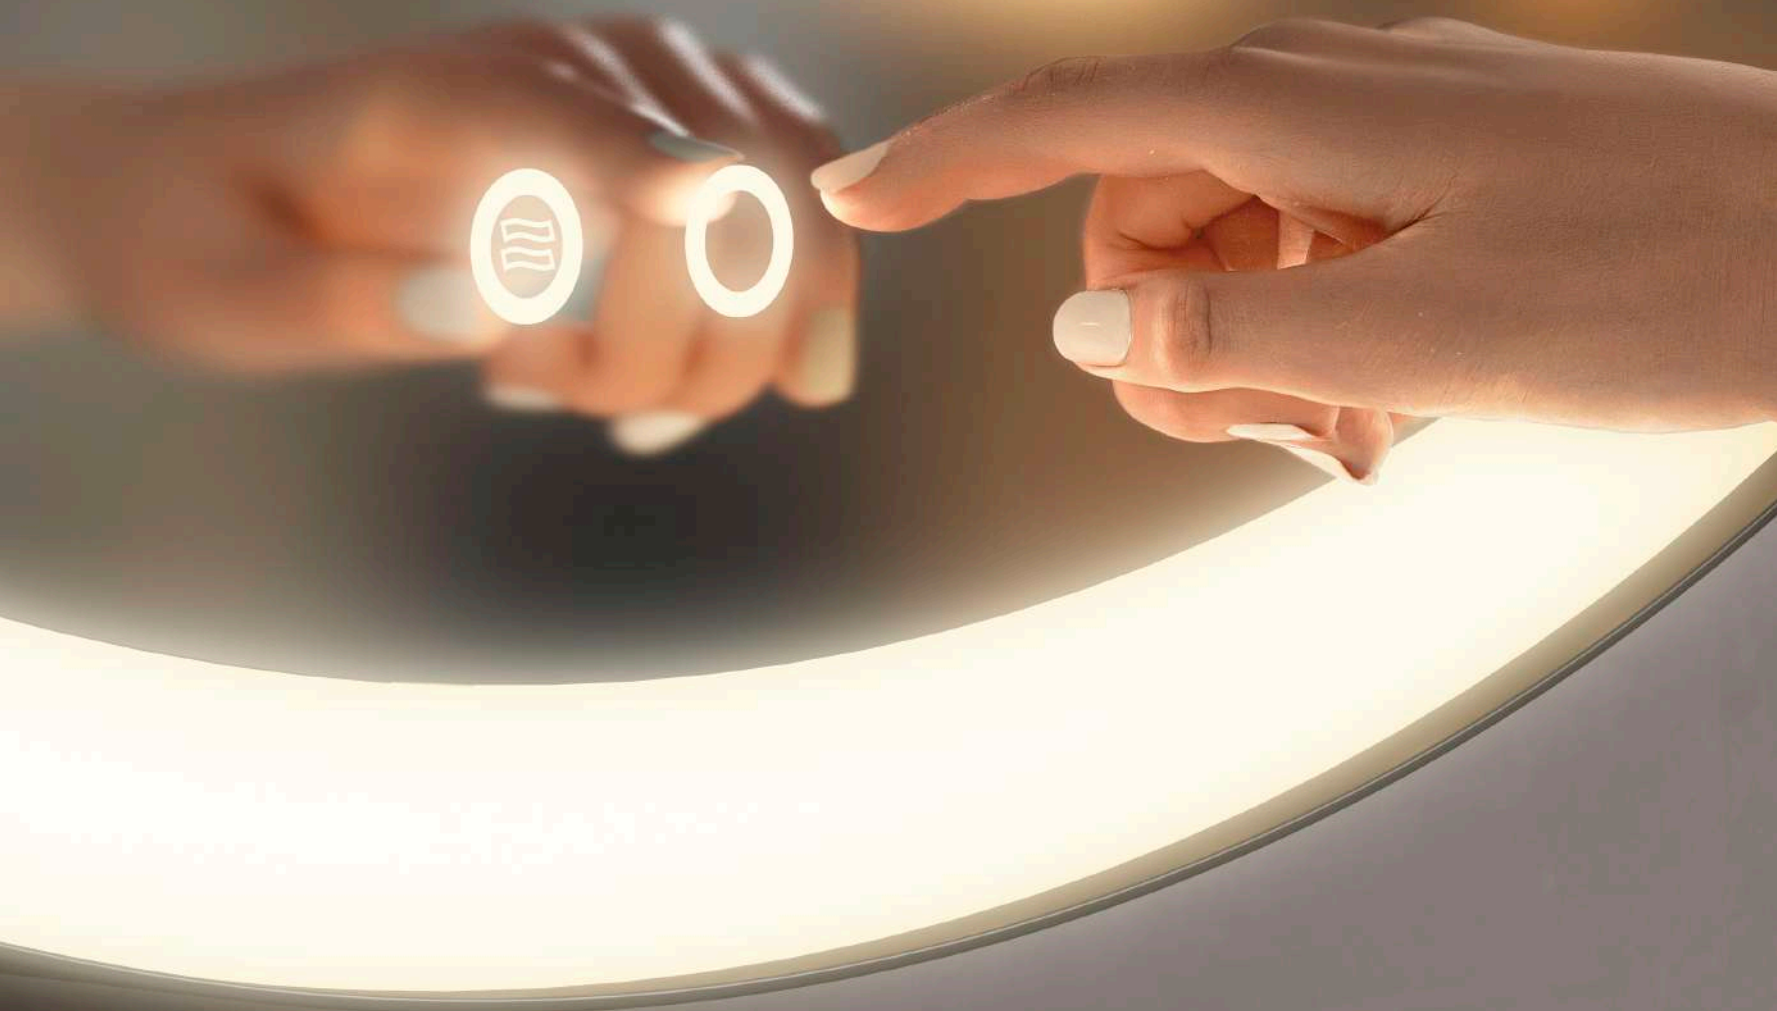

VISOBATH

PROMOLOOK

ESPEJOS QUE SE ADAPTAN A TU DÍA

MIRRORS THAT ADAPT TO YOUR DAY

Con solo pulsar un botón puedes elegir la temperatura de la luz. De 2700k (cálida) a 6500k (fría).

At the touch of a button you can choose the temperature of the light. From 2700K (warm) to 6500K (cool).