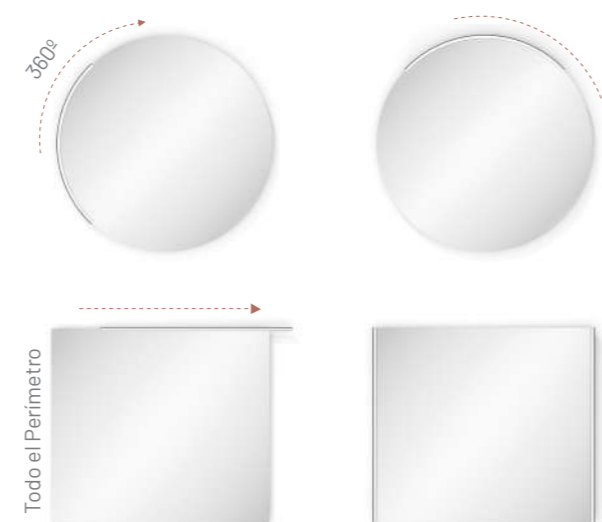

Ajusta y fija el aplique al espejo fácilmente.
Easily adjust and attach the mirror light.

CURVO

Medida Measure	Ref. Ref.	Pot. Power	P. P.
50 cm	76660	7,5 W	57
70 cm	76663	11,0 W	64
80 cm	76666	12,5 W	66
90 cm	76669	14,0 W	70