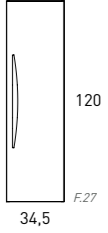

COLUMNA REVERSIBLE	
Acabado	Ref.
Blanco-Ada	77475
Musgo	77478
Avio	77479
Ceniza	77481
PVP	226