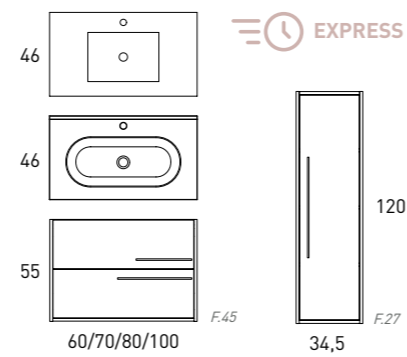

COLUMNA REVERSIBLE

Tirador >	120cm		
	Grafito	Quarzo	Alum.
Aliso	72062	72086	73505
Valenti	72063	72087	73506
B-ada	72064	72088	73496
Ceniza	72065	72089	73497
Avio	72066	72090	73498
Quarzo	72067	72091	73499
PVP	209