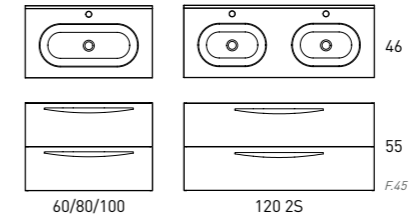

COLUMNA REVERSIBLE	
Acabado	Ref.
Blanco-Ada	77475
Musgo	77478
Avio	77479
Ceniza	77481
PVP	226