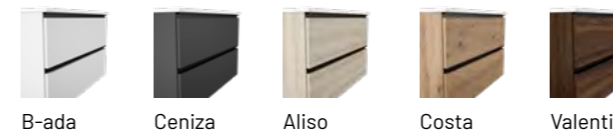

COLUMNA REVERSIBLE

Tirador >	120cm		
	Grafito	Quarzo	Alum.
Aliso	72062	72086	73505
Valenti	72063	72087	73506
B-ada	72064	72088	73496
Ceniza	72065	72089	73497
Avio	72066	72090	73498
Quarzo	72067	72091	73499
PVP	209		

Camerino Miranda

Ref. 72337
P. 222

Mueble 80
Lavabo Flat
349€

GRANADA

Mueble 80 Tir. negro
Lavabo Flat
Espejo Sevilla
391€

MUEBLE 2C + LAVABO FLAT

Tirador >	60cm			80cm			100cm			120cm 2 senos		
	Alum.	Negro	Blanco	Alum.	Negro	Blanco	Alum.	Negro	Blanco	Alum.	Negro	Blanco
Aliso	78246	78249	78252	78255	78258	78261	78264	78267	78270	78273	78276	78279
Costa	78247	78250	78253	78256	78259	78262	78265	78268	78271	78274	78277	78280
Valenti	78248	78251	78254	78257	78260	78263	78266	78269	78272	78275	78278	78281
Bco-Ada	86687	86643	86663	86695	86185	86671	86703	86655	86679	88148	88132	88140
Ceniza	86688	86644	86664	86696	86648	86672	86704	86656	86680	88149	88133	88141
PVP	308			348			422			558		

MUEBLE 2C + LAVABO FLAT + ESPEJO SEVILLA

Tirador >	60cm			80cm			100cm			120cm 2 senos		
	Alum.	Negro	Blanco	Alum.	Negro	Blanco	Alum.	Negro	Blanco	Alum.	Negro	Blanco
Aliso	78384	78387	78390	78393	78396	78399	78402	78405	78408	78411	78414	78417
Costa	78385	78388	78391	78394	78397	78400	78403	78406	78409	78412	78415	78418
Valenti	78386	78389	78392	78395	78398	78401	78404	78407	78410	78413	78416	78419
Bco-Ada	86683	86639	86659	86691	86184	86667	86699	86651	86675	88144	88128	88136
Ceniza	86684	86640	86660	86692	86646	86668	86700	86652	86676	88145	88129	88137
PVP	343			391			470			656		