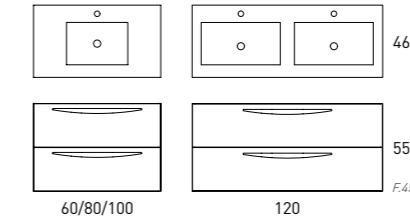

Aplique Voile curvo 50cm
Ref. 76660
P. 57

Mueble 60
Lavabo Flat
250€

Mueble 80
Lavabo Ada
475€

ARCO

MUEBLE + LAVABO FLAT				
Acabado	60cm	80cm	100cm	120 2s
Blanco-Ada	78888	78892	78896	78900
Musgo	78889	78893	78897	78901
Avio	78890	78894	78898	78902
Ceniza	78891	78895	78899	78903
PVP	427	466	542	729