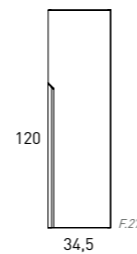

ELEVEN

MUEBLE 1C + LAVABO FLAT

Acabado	60cm	80cm	100cm	120 2s
Blanco-Ada	71314	71319	71324	71329
Ceniza	71315	71320	71325	71330
Avio	71316	71321	71326	71331
Valenti	71317	71322	71327	71332
Aliso	78618	78619	78620	78621
PVP	231	247	309	553

MUEBLE 1C + LAVABO ADA

Acabado	60cm	80cm	100cm	120 2s
Blanco-Ada	78622	78627	78632	78637
Ceniza	78623	78628	78633	78638
Avio	78624	78629	78634	78639
Valenti	78625	78630	78635	78640
Aliso	78626	78631	78636	78641
PVP	251	287	354	587

COLUMNA REVERSIBLE

Acabado	Ref.
Blanco-Ada	85656
Ceniza	85657
Avio	85658
Valenti	85659
Aliso	76093
PVP	209

Mueble 80
Lavabo Flat
247€

ELEVEN

MUEBLE 1C/1H + LAVABO FLAT

Acabado	60cm	80cm	100cm	120 2s
Blanco-Ada	85616	85621	85626	85631
Ceniza	85617	85622	85627	85632
Avio	85618	85623	85628	85633
Valenti	85619	85624	85629	85634
Aliso	78642	78643	78644	78645
PVP	250	275	342	581

MUEBLE 1C/1H + LAVABO ADA

Acabado	60cm	80cm	100cm	120 2s
Blanco-Ada	78646	78651	78656	78661
Ceniza	78647	78652	78657	78662
Avio	78648	78653	78658	78663
Valenti	78649	78654	78659	78664
Aliso	78650	78655	78660	78665
PVP	278	315	387	646