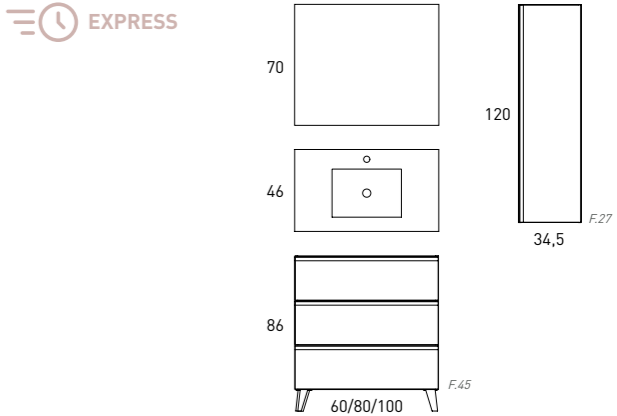

Mueble 80 Tir. negro
Lavabo Flat
434€