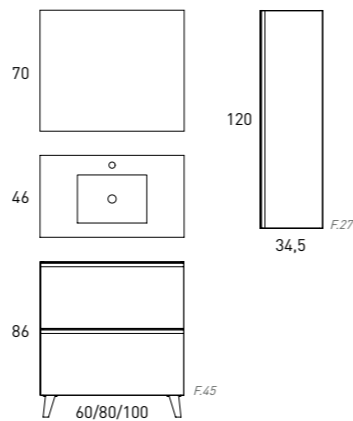

GRANADA

MUEBLE 2C SUELO + LAVABO FLAT

Tirador >	60cm			80cm			100cm		
	Alum.	Negro	Blanco	Alum.	Negro	Blanco	Alum.	Negro	Blanco
Aliso	78420	78423	78426	78429	78432	78435	78438	78441	78444
Costa	78421	78424	78427	78430	78433	78436	78439	78442	78445
Valenti	78422	78425	78428	78431	78434	78437	78440	78443	78446
Bco-Ada	86759	86711	86735	86767	86719	86743	86775	86727	86751
Ceniza	86760	86712	86736	86768	86720	86744	86776	86728	86752
PVP	336			374			450		

COLUMNA REVERSIBLE

Tirador >	120cm		
	Alum.	Negro	Blanco
Aliso	76645	76646	76647
Costa	76649	76650	76651
Valenti	76653	76654	76655
Bco-Ada	86788	86191	86792
Ceniza	86785	86793	86789
PVP	209		

MUEBLE 2C SUELO + LAVABO FLAT + ESPEJO SEVILLA

Tirador >	60cm			80cm			100cm		
	Alum.	Negro	Blanco	Alum.	Negro	Blanco	Alum.	Negro	Blanco
Aliso	78492	78495	78498	78501	78504	78507	78510	78513	78516
Costa	78493	78496	78499	78502	78505	78508	78511	78514	78517
Valenti	78494	78497	78500	78503	78506	78509	78512	78515	78518
Bco-Ada	86755	86707	86731	86763	86715	86739	86771	86723	86747
Ceniza	86756	86708	86732	86764	86716	86740	86772	86724	86748
PVP	372			417			499