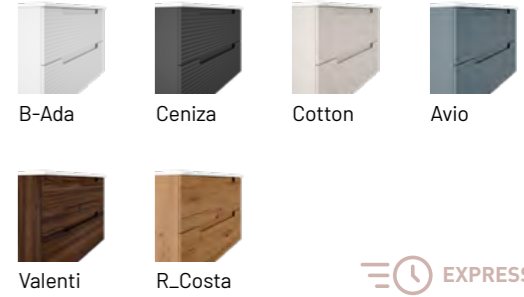

COLUMNA REVERSIBLE

Acabado	Ref.
Blanco-Ada	77464
Ceniza	77470
Cotton	77465
Avio	77468
Valenti	77474
Roble Costa	77473
PVP	240

Mueble 60
Lavabo Flat
416€