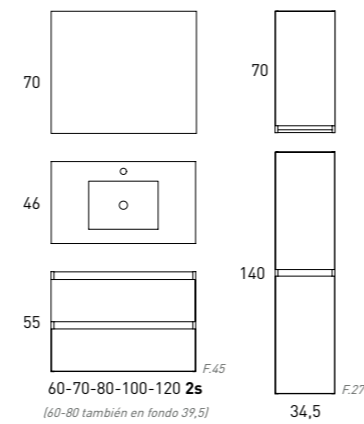

BOX

MUEBLE 2C + LAVABO FLAT - Fondo 45

Acabado	60cm	70cm	80cm	100cm	120 2s
B-ada	78666	78670	78674	78678	78682
Ceniza	78667	78671	78675	78679	78683
PVP	297	329	339	399	559
Abedul	84953	84957	84961	84965	84977
Aliso	78668	78672	78676	78680	78684
Costa	78669	78673	78677	78681	78685
Valenti	88359	88360	88361	88362	88363
Nieve Br.	83375	83383	83387	83391	85279
PVP	276	302	309	373	541

MUEBLE 2C + LAV FLAT + ESP SEVILLA - Fondo 45

Acabado	60cm	70cm	80cm	100cm	120 2s
B-ada	78694	78698	78702	78706	78710
Ceniza	78695	78699	78703	78707	78711
PVP	338	372	386	458	632
Abedul	84951	84955	84959	84963	84975
Aliso	78696	78700	78704	78708	78712
Costa	78697	78701	78705	78709	78713
Valenti	88364	88365	88366	88367	88368
Nieve Br.	82883	83379	82886	82889	85277
PVP	312	341	351	421	615

Fondo Reducido 40

Acabado	60 red.	80 red.
B-ada	78686	78690
Ceniza	78687	78691
PVP	297	339
Abedul	84969	84973
Aliso	78688	78692
Costa	78689	78693
Valenti	89333	89334
Nieve Br.	83399	83407
PVP	276	309

Fondo Reducido 40

Acabado	60 red.	80 red.
B-ada	78714	78718
Ceniza	78715	78719
PVP	338	386
Abedul	84967	84971
Aliso	78716	78720
Costa	78717	78721
Valenti	89335	89336
Nieve Br.	83395	83403
PVP	312	351

*Para conjunto con LAVABO ADA consulte pág. 46

AUXILIAR

Acabado	Columna	Colgar
B-ada	77443	77450
Ceniza	77447	77454
PVP	199	139
Abedul	84488	84492
Aliso	77448	77455
Costa	77449	77456
Valenti	88374	88375
Nieve Br.	82323	82328
PVP	189	125