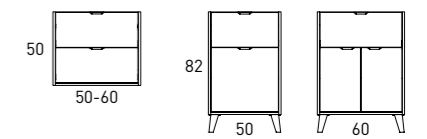

MIDI

MUEBLE 2C SUSPENDIDO + LAV MIDI

Acabado	Tirador Negro		Tirador Cromo	
	50cm	60cm	50cm	60cm
Aliso	73898	73902	73906	73910
Valenti	73899	73903	73907	73911
B-ada	73900	73904	73908	73912
Ceniza	73901	73905	73909	73913
PVP	332	351	332	351

MUEBLE A SUELO + LAV MIDI

Acabado	Tirador Negro		Tirador Cromo	
	50 1C 1P	60 1C 2P	50 1C 1P	60 1C 2P
Aliso	73914	73918	73922	73926
Valenti	73915	73919	73923	73927
B-ada	73916	73920	73924	73928
Ceniza	73917	73921	73925	73929
PVP	353	390	353	390

MUEBLE 2C SUSPENDIDO + TAPA

Acabado	Tirador Negro		Tirador Cromo	
	50cm	60cm	50cm	60cm
Aliso	73930	73934	73938	73942
Valenti	73931	73935	73939	73943
PVP	228	257	228	257
B-ada	73932	73936	73940	73944
Ceniza	73933	73937	73941	73945
PVP	267	296	267	296

MUEBLE A SUELO + TAPA

Acabado	Tirador Negro		Tirador Cromo	
	50 1C 1P	60 1C 2P	50 1C 1P	60 1C 2P
Aliso	73946	73950	73954	73958
Valenti	73947	73951	73955	73959
PVP	250	296	250	296
B-ada	73948	73952	73956	73960
Ceniza	73949	73953	73957	73961
PVP	288	334	288	334

Fondo 35,5cm

LAVABO PETIT

Lavabo cerámico

Petit 30x30 cm
Ref. 73467
P. 97

Petit round 320 cm
Ref. 73468
P. 107

*Tapa Aliso y Valenti modelo Idole / Tapa B-ada y Ceniza modelo Compacech.