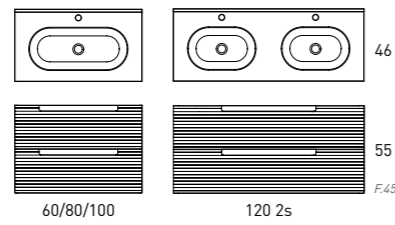

Mueble 100
Lavabo Ada

563€

Aplique Voile

Ref. 76669
P. 70

Espejo Liss 90

Ref. 87215
P. 81