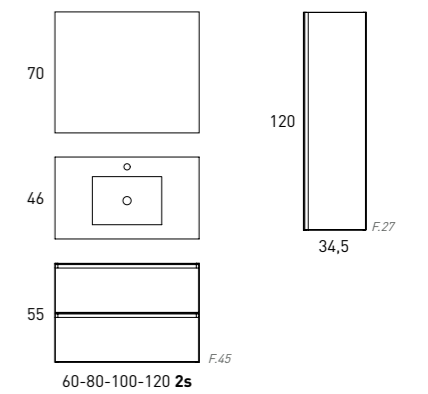

COLUMNA REVERSIBLE

Tirador >	120cm		
	Alum.	Negro	Blanco
Aliso	76645	76646	76647
Costa	76649	76650	76651
Valenti	76653	76654	76655
Bco-Ada	86788	86191	86792
Ceniza	86785	86793	86789
PVP	209