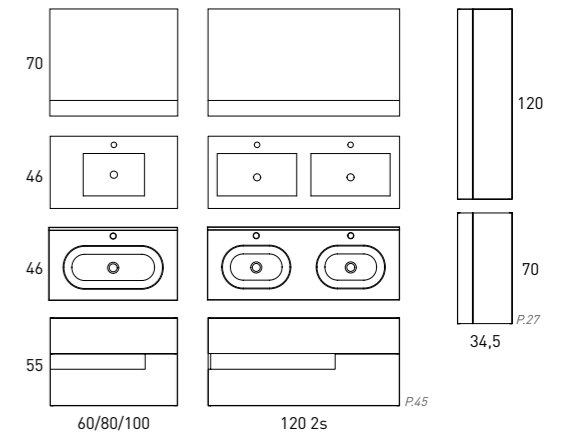

COLUMNA / COLGAR REVERSIBLE

Acabado	Columna	Colgar
Abedul - Tórtora	83122	83129
Costa - Blanco	76536	76540
Valenti - Negro	70336	70337
Nieve Br - Blanco	83119	83126
Gris Br - Blanco	78955	78956
PVP	202	153

Mueble 80
Lavabo Flat
Espejo Vision
481€