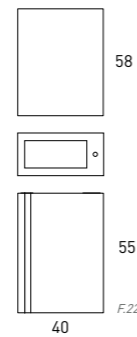

LAGOS 40

MUEBLE 40 + LAVABO + ESPEJO

Acabado 40cm

Costa - Tir. Negro	76711
Aliso - Tir. Negro	70821
B-ada	88105
Musgo	88118
Avio	88119
Ceniza	88106
PVP	232

Pack
Mueble, Lavabo y Espejo
Un solo embalaje

Lacado Mate Acabado laminado Cierre soft close Reversible Lavabo acrílico