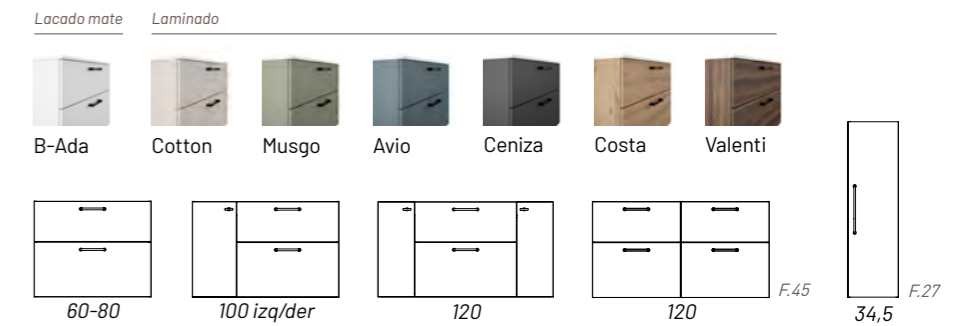

* Precio incluido en mueble (Especificar código en pedido)

AÑADE UN BANQUILLO SI PREFIERES UN MUEBLE A SUELO

	Ref.	P.		Ref.	P.		Ref.	P.		Ref.	P.
60cm	79980	55	80cm	79981	63	100cm	79982	69	120cm	79983	75

Espejo Nima Led

Ref. 79819
P. 229

Mueble 80
Lavabo Flat
379€

Banquillo Verso 80
Ref. 79981
P. 63

VERSO

MUEBLE F45 + TIRADORES + LAVABO FLAT

Tirador >	60cm 2C			80cm 2C			100cm 2C izq/IP			100cm 2C der/IP			120cm 2C/2P 1s			120cm 4C (2x60) 2s		
	Cromo	Negro	Dorado	Cromo	Negro	Dorado	Cromo	Negro	Dorado	Cromo	Negro	Dorado	Cromo	Negro	Dorado	Cromo	Negro	Dorado
B-ada	60011	60018	60025	60032	60039	60046	60053	60060	60067	60074	60081	60088	60095	60102	60109	60116	60123	60130
Cotton	60012	60019	60026	60033	60040	60047	60054	60061	60068	60075	60082	60089	60096	60103	60110	60117	60124	60131
Musgo	60013	60020	60027	60034	60041	60048	60055	60062	60069	60076	60083	60090	60097	60104	60111	60118	60125	60132
Avio	60014	60021	60028	60035	60042	60049	60056	60063	60070	60077	60084	60091	60098	60105	60112	60119	60126	60133
Ceniza	60015	60022	60029	60036	60043	60050	60057	60064	60071	60078	60085	60092	60099	60106	60113	60120	60127	60134
Costa	60016	60023	60030	60037	60044	60051	60058	60065	60072	60079	60086	60093	60100	60107	60114	60121	60128	60135
Valenti	60017	60024	60031	60038	60045	60052	60059	60066	60073	60080	60087	60094	60101	60108	60115	60122	60129	60136
PVP	345			379			599			599			645			669		

Tirador >	COLUMNA			BANQUILLO			PVP
	Cromo	Negro	Dorado	Alto 120cm	Alto 21cm	Negro	
B-ada	60137	60144	60151	60cm	79980	55	60-80-100-120
Cotton	60138	60145	60152	80cm	79981	63	
Musgo	60139	60146	60153	100cm	79982	69	
Avio	60140	60147	60154	120cm	79983	75	
Ceniza	60141	60148	60155				
Costa	60142	60149	60156				
Valenti	60143	60150	60157				
PVP	209						