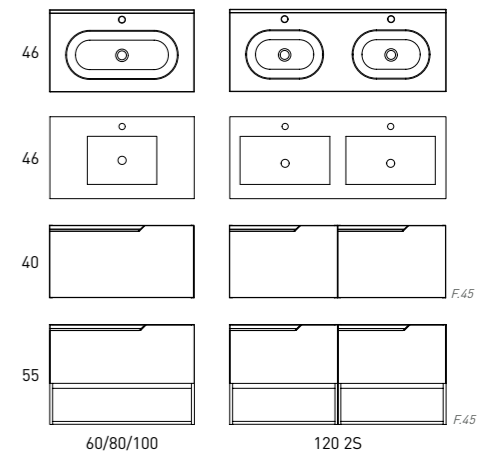

ELEVEN

MUEBLE 1C + LAVABO FLAT

Acabado	60cm	80cm	100cm	120 2s
Blanco-Ada	71314	71319	71324	71329
Ceniza	71315	71320	71325	71330
Avio	71316	71321	71326	71331
Valenti	71317	71322	71327	71332
Aliso	78618	78619	78620	78621
PVP	231	247	309	553

MUEBLE 1C + LAVABO ADA

Acabado	60cm	80cm	100cm	120 2s
Blanco-Ada	78622	78627	78632	78637
Ceniza	78623	78628	78633	78638
Avio	78624	78629	78634	78639
Valenti	78625	78630	78635	78640
Aliso	78626	78631	78636	78641
PVP	251	287	354	587

COLUMNA REVERSIBLE

Acabado	Ref.
Blanco-Ada	85656
Ceniza	85657
Avio	85658
Valenti	85659
Aliso	76093
PVP	209

ELEVEN

MUEBLE 1C/1H + LAVABO FLAT

Acabado	60cm	80cm	100cm	120 2s
Blanco-Ada	85616	85621	85626	85631
Ceniza	85617	85622	85627	85632
Avio	85618	85623	85628	85633
Valenti	85619	85624	85629	85634
Aliso	78642	78643	78644	78645
PVP	250	275	342	581

MUEBLE 1C/1H + LAVABO ADA

Acabado	60cm	80cm	100cm	120 2s
Blanco-Ada	78646	78651	78656	78661
Ceniza	78647	78652	78657	78662
Avio	78648	78653	78658	78663
Valenti	78649	78654	78659	78664
Aliso	78650	78655	78660	78665
PVP	278	315	387	646