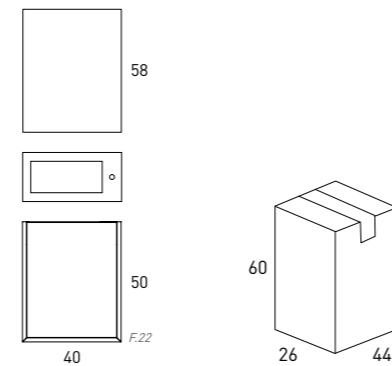

LOFT

Pack
Mueble, Lavabo y Espejo
Un solo embalaje

MUEBLE 40 + LAVABO + ESPEJO

Acabado 40cm

Costa	78944
B-ada	88114
Ceniza	88115
PVP	189

EXPRESS

COLUMNA BASIC

REVERSIBLE Y COMBINABLE
CON TODAS LAS COLECCIONES