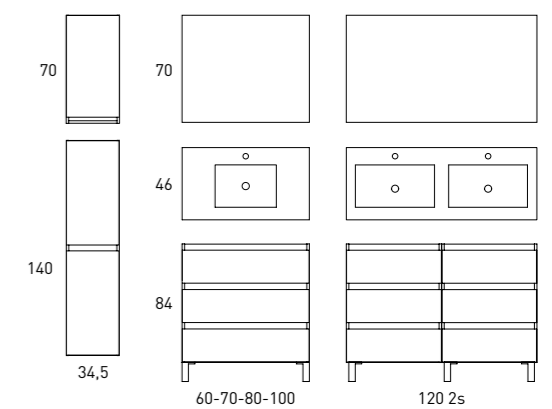

BOX

MUEBLE 3C + LAVABO FLAT - Fondo 45					
Acabado	60cm	70cm	80cm	100cm	120 2s
B-ada	78798	78802	78809	78813	78817
Ceniza	78799	78803	78810	78814	78818
PVP	359	399	416	488	808
Abedul	84921	78804	84925	84929	84941
Aliso	78800	78805	78811	78815	78819
Costa	78801	78806	78812	78816	78820
Valenti	89325	78807	89326	89327	89328
Nieve Br.	83327	78808	83331	83335	83359
PVP	343	377	389	461	765

Fondo reducido 40		
Acabado	60 red.	80 red.
B-ada	78821	78825
Ceniza	78822	78826
PVP	359	416
Abedul	84933	84937
Aliso	78823	78827
Costa	78824	78828
Valenti	89337	89338
Nieve Br.	83343	83351
PVP	343	389

AUXILIAR		
Acabado	Columna	Colgar
B-ada	77443	77450
Ceniza	77447	77454
PVP	199	139
Abedul	84488	84492
Aliso	77448	77455
Costa	77449	77456
Valenti	88374	88375
Nieve Br.	82323	82328
PVP	189	125

MUEBLE 3C + LAV FLAT + ESP SEVILLA - Fondo 45					
Acabado	60cm	70cm	80cm	100cm	120 2s
B-ada	78829	78833	78840	78844	78848
Ceniza	78830	78834	78841	78845	78849
PVP	399	443	462	547	885
Abedul	84919	78835	84923	84927	84939
Aliso	78831	78836	78842	78846	78850
Costa	78832	78837	78843	78847	78851
Valenti	89329	78838	89330	89331	89332
Nieve Br.	82895	78839	82898	82901	83355
PVP	379	422	432	509	860

Fondo reducido 40		
Acabado	60 red.	80 red.
B-ada	78852	78856
Ceniza	78853	78857
PVP	399	462
Abedul	84931	84935
Aliso	78854	78858
Costa	78855	78859
Valenti	89339	89340
Nieve Br.	83339	83347
PVP	379	432

*Para conjunto con LAVABO ADA consulte pág. 46

- Lacado mate
- Acabado laminado
- Lacado alto brillo
- Cajón textil PLAY
- Extracción parcial
- Cierre soft close