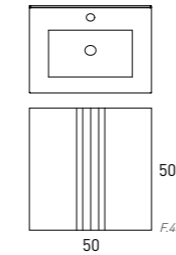

LAGOS 50

MUEBLE 2 PUERTAS + LAVABO

Acabado 50cm

Aliso - Tir. Negro	72182
B-ada	72183
Ceniza	72184
PVP	199