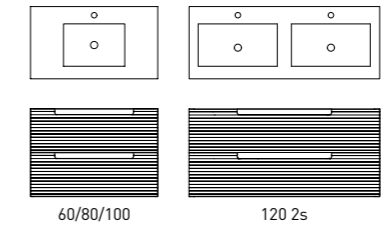

KYOTO

MUEBLE + LAVABO FLAT

Acabado	60cm	80cm	100cm	120 2s
Blanco-Ada	78126	78127	78128	78129
Ceniza	78130	78131	78132	78133
Cotton	78134	78135	78136	78137
Avio	78138	78139	78140	78141
Valenti	78142	78143	78144	78145
Roble Costa	78146	78147	78148	78149
PVP	416	471	542	712

MUEBLE + LAVABO ADA

Acabado	60cm	80cm	100cm	120 2s
Blanco-Ada	78150	78151	78152	78153
Ceniza	78154	78155	78156	78157
Cotton	78158	78159	78160	78161
Avio	78162	78163	78164	78165
Valenti	78166	78167	78168	78169
Roble Costa	78170	78171	78172	78173
PVP	425	480	563	726