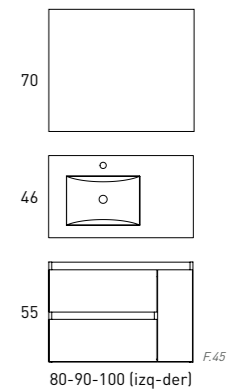

MUEBLE 2CAJ/1PTA + LAV FLAT + ESP SEVILLA

Acabado	80 izq.	80 der.	90 izq.	90 der.	100 izq.	100 der.
B-ada	78774	78778	78782	78786	78790	78794
Ceniza	78775	78779	78783	78787	78791	78795
PVP	521	521	579	579	649	649
Abedul	86813	86817	84983	84979	86821	86825
Aliso	78776	78780	78784	78788	78792	78796
Costa	78777	78781	78785	78789	78793	78797
Valenti	89319	89320	89321	89322	89323	89324
Nieve Br.	86812	86816	83423	83415	86820	86824
PVP	426	426	509	509	544	544