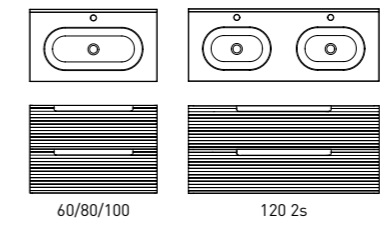

Espejo Lune Led
Ref. 71971
P. 203

Mueble 120
Lavabo Flat
712€

KYOTO

MUEBLE + LAVABO FLAT

Acabado	60cm	80cm	100cm	120 2s
Blanco-Ada	78126	78127	78128	78129
Ceniza	78130	78131	78132	78133
Cotton	78134	78135	78136	78137
Avio	78138	78139	78140	78141
Valenti	78142	78143	78144	78145
Roble Costa	78146	78147	78148	78149
PVP	416	471	542	712

MUEBLE + LAVABO ADA

Acabado	60cm	80cm	100cm	120 2s
Blanco-Ada	78150	78151	78152	78153
Ceniza	78154	78155	78156	78157
Cotton	78158	78159	78160	78161
Avio	78162	78163	78164	78165
Valenti	78166	78167	78168	78169
Roble Costa	78170	78171	78172	78173
PVP	425	480	563	726

COLUMNA REVERSIBLE

Acabado	Ref.
Blanco-Ada	77464
Ceniza	77470
Cotton	77465
Avio	77468
Valenti	77474
Roble Costa	77473
PVP	240

Mueble 60
Lavabo Flat
416€

Lacado Mate
Laminado 3D
Cajón metálico IRON
Extracción total
Cierre soft close