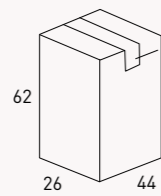

LAGOS 40

MUEBLE 40 + LAVABO + ESPEJO

Acabado 40cm

Costa - Tir. Negro	76711
Aliso - Tir. Negro	70821
B-ada	88105
Musgo	88118
Avio	88119
Ceniza	88106
PVP	232

Pack
Mueble, Lavabo y Espejo
Un solo embalaje

Lacado Mate Acabado laminado Cierre soft close Reversible Lavabo acrílico