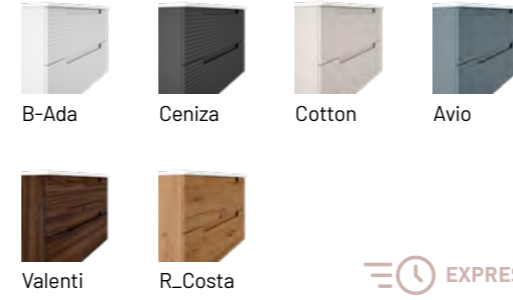

Mueble 100
Lavabo Ada

563€

Aplique Voile

Ref. 76669
P. 70

Espejo Liss 90

Ref. 87215
P. 81