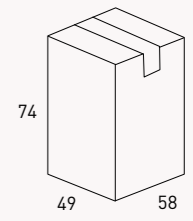

Lacado Mate Acabado laminado Cajón Textil Extracción parcial Cierre soft close Lavabo cerámico