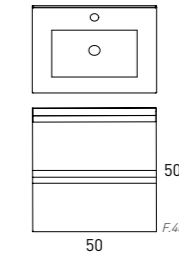

MUEBLE 2 CAJONES + LAVABO

Acabado 50cm

Aliso - Tir. Negro	72185
B-ada	72186
Ceniza	72187
PVP	269

Pack
Mueble + Lavabo
Un solo embalaje