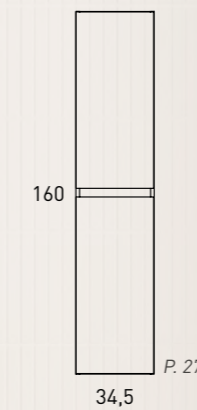

COLUMNA BASIC SUSPENDIDA

- ☐ B-ada 73827
- ☐ Cotton 73831
- ☐ Griggio 73832
- ☐ Musgo 73830
- ☐ Avio 73829
- ☐ Quarzo 73833
- ☐ Ceniza 73828
- ☐ Navy 73834
- ☐ Black 73835
- ☐ Abedul 73826
- ☐ Aliso 73823
- ☐ Costa 76189
- ☐ Valenti 73822
- ☐ Nieve Brillo 73837
- ☐ Gris Brillo 73838