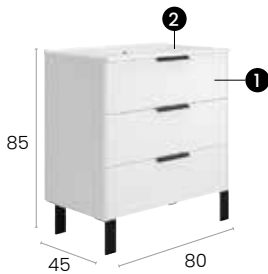

Alborán 80 3C

Características · Features

Mueble Alborán de 80 cm. con patas con lavabo integral, 3 cajones y autocierre silencioso.

Alborán 80 cm. floor unit with integrated sink, 3 drawers with silent self-closing.

Acabados · Finishes

391MU00080

392MU00080

393MU00080

394MU00080

PVP · RRP

Mueble · Furniture **379 €**
Lavabo · Washbasin **114 €**

Total · Total **493 €**

➤ PATAS NO INCLUIDAS
LEGS NOT INCLUDED