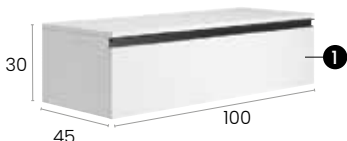

Málaga 100 C

Características · Features

Mueble Málaga de 100 cm. suspendido con 1 cajón y autocierre silencioso.

Malaga 100 cm. wall hung with 1 soft close drawer.

Acabados · Finishes

	845MU90100		566MU90100		503MU90100
	516MU90100		507MU90100		568MU90100
	846MU90100		510MU90100		572MU90100
	564MU90100		512MU90100		570MU90100
	562MU90100		505MU90100		

PVP · RRP

Mueble · Furniture **161 €**

↗ TAPA NO INCLUIDA
WORKTOP NOT INCLUDED