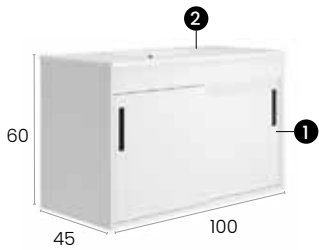

Nilo 100

Características · Features

Mueble Nilo de 100 cm.
suspendido con 2 Puertas.

Nilo 100 cm. wall hung unit with
2 sliding doors.

Acabados · Finishes

	011MU70100		015MU70100
	010MU70100		014MU70100
	012MU70100		013MU70100

PVP · RRP

Mueble · Furniture **190 €**
Lavabo · Washbasin **150 €**

Opcional Balda interior
Optional interior shelf

Total · Total **340 €**

Nilo 30 Cubo

Características · Features

Cubo interior Nilo de 30 cm.

Nilo 30 cm. Cube for interior

Acabados · Finishes

	011CB00030		015CB00030
	010CB10030		014CB10030
	012CB00030		013CB10030

PVP · RRP

Mueble · Furniture **70 €**