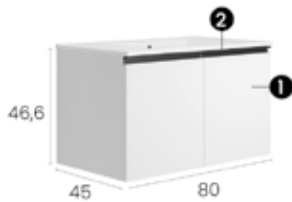

#### Características · Features

Mueble Málaga de 80 cm. suspendido con 2 puertas y autocierre silencioso.

Málaga 80 cm. wall hung with 2 soft close doors.