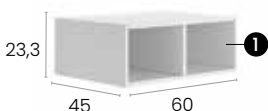

Málaga 60 E

Características · Features

Acabados · Finishes

PVP · RRP

Estante 60 cm. abierto suspendido.

Malaga 60 cm. wall hung open shelf unit.

845CB80060	566CB80060	503CB80060
516CB80060	507CB80060	568CB80060
846CB80060	510CB80060	572CB80060
564CB80060	512CB80060	570CB80060
562CB80060	505CB80060	

Mueble · Furniture **75 €**