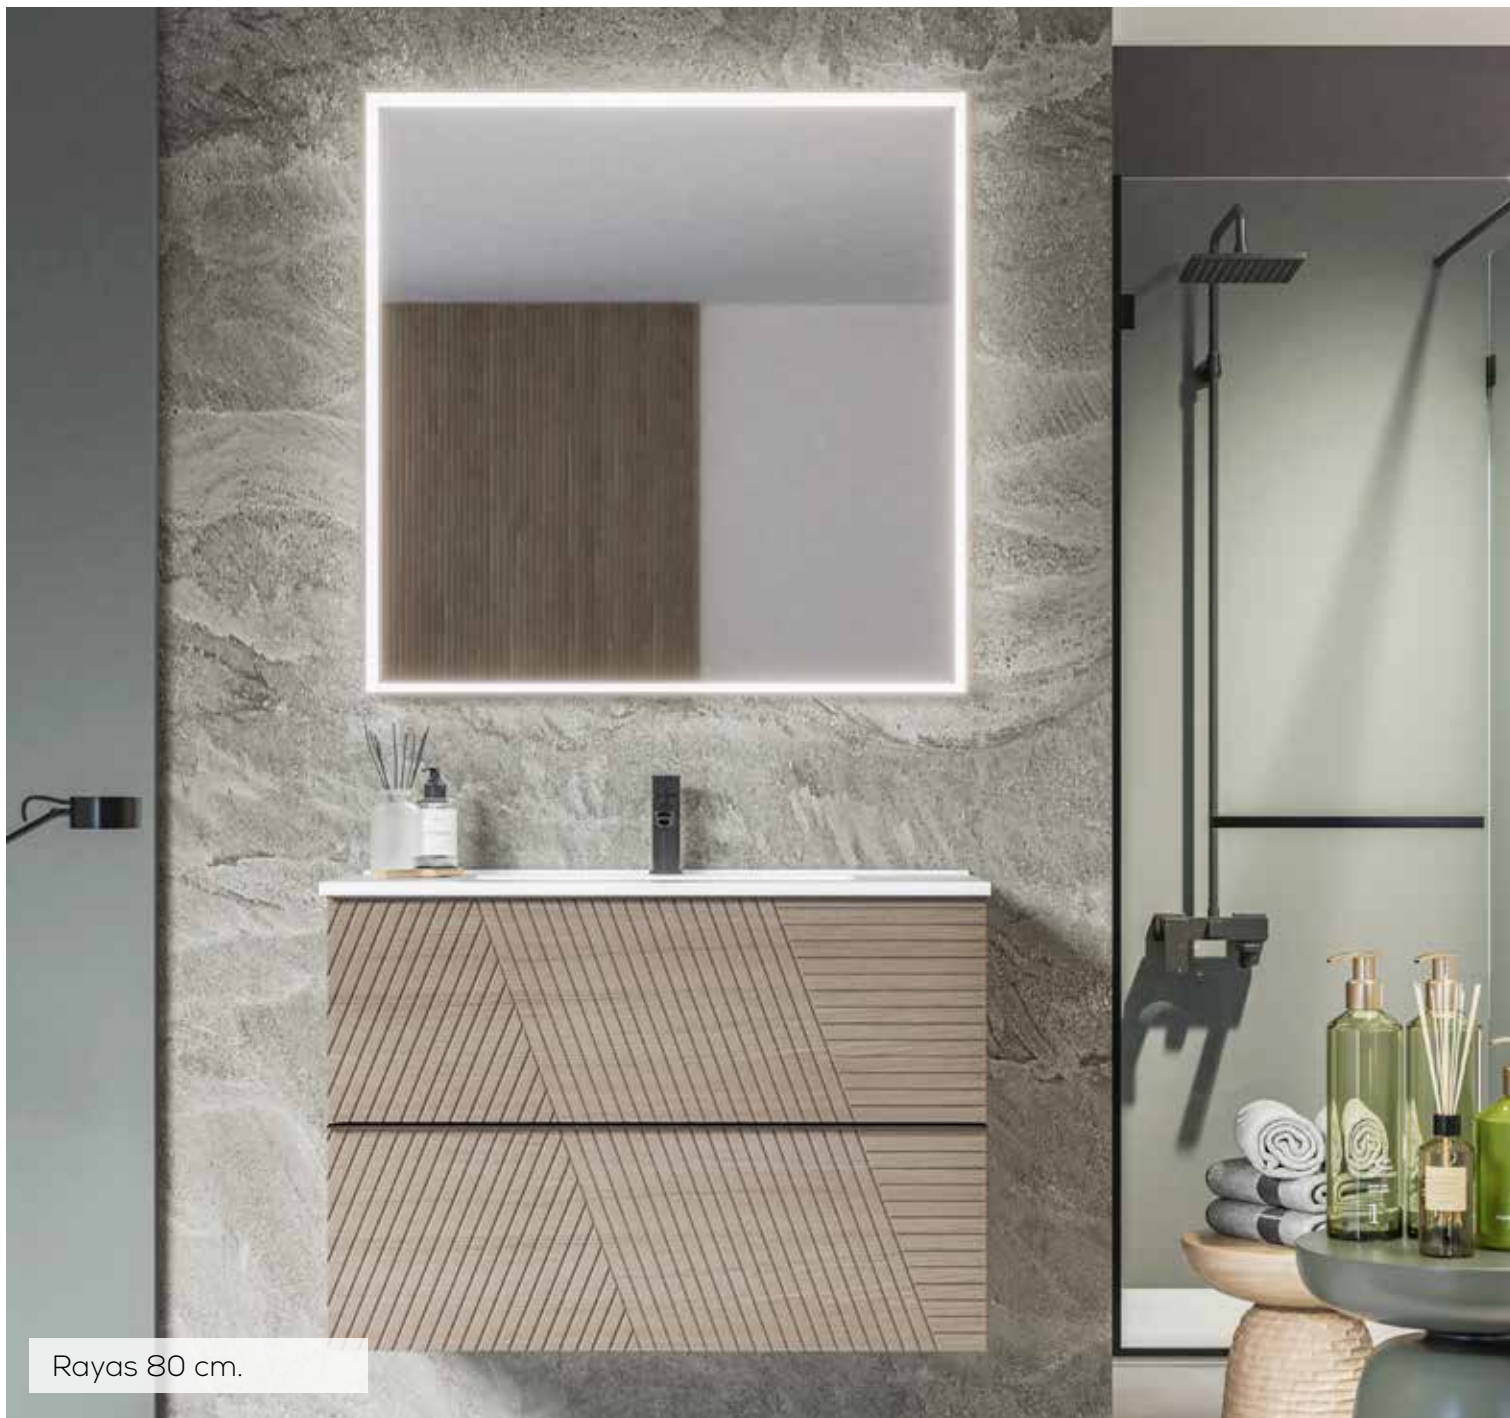

Espejo Atenas de 100cm con Sensor con Antivaho **250€**

Aplique Esther 2 Negro 500mm **66€**

Columna Murano Espejo Blanco Mate 140x18,6cm **350€**

**Rayas 100x45cm** 2 drawers matt White wall hang unit **413€**

Ceramic 101x46 basin **150€**

Atenas 100cm mirror with sensor and anti mist pad set **250€**

Esther 2 500mm Black wall lamp **66€**

Murano matt white 140x18.6cm mirror column **350€**

Rayas 100 cm.

**Mueble Rayas de 100x45 cm** suspendido 2 cajones acabado pvc Pegasus tirador negro **413€**

Lavabo integral Cerámico de 101x46cm **150€**

Espejo Atenas de 100cm con sensor + Retroiluminado + Antivaho **340€**

Colgar Rayas de 40cm acabado pvc Pegasus **218€**

**Rayas 100x45cm** Wall hung unit, 2 drawers in Pegasus oak PVC with black handle **413€**

Ceramic 101x46cm Basin **150€**

Atenas 100cm Mirror with sensor + anti-mist + backlit **340€**

Rayas 40cm Cupboard in Pegasus Oak PVC **218€**

Rayas 80 cm.

**Mueble Rayas de 80x45 cm** suspendido 2 cajones acabado PVC Oyster tirador Negro