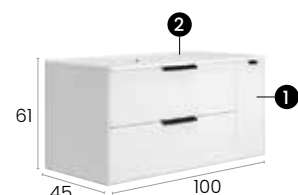

Alborán 100 2C 1P

Características · Features

Mueble Alborán de 100 cm. suspendido con lavabo integral, 2 cajones, 1 puerta y autocierre silencioso.

Alborán 100 cm. wall hung unit with integrated sink, 2 drawers, 1 door with silent self-closing.