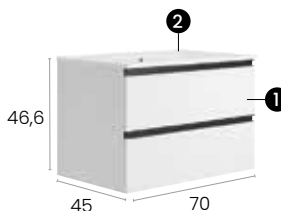

Málaga 70 2C

Características · Features

Mueble Málaga de 70 cm. suspendido con 2 cajones y autocierre silencioso

Malaga 70 cm. wall hung with 2 soft close drawers.

Acabados · Finishes

845MU70070	566MU70070	503MU70070
516MU70070	507MU70070	568MU70070
846MU70070	510MU70070	572MU70070
564MU70070	512MU70070	570MU70070
562MU70070	505MU70070	

PVP · RRP

Mueble · Furniture **273 €**
Lavabo · Washbasin **97 €**

Total · Total **370 €**