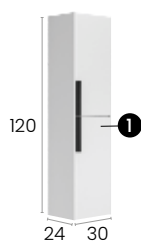

Alborán Columna · Column

Características · Features

Acabados · Finishes

PVP · RRP

Columna · Column 300 €

Columna Alborán suspendida con 2 puertas con autocierre silencioso.

Alborán wall hung column with 2 doors with silent self-closing.

391AP00030

392AP00030

393AP00030

394AP00030

Galaxy Espejo · Mirror

Características · Features

Tamaños · Sizes

PVP · RRP