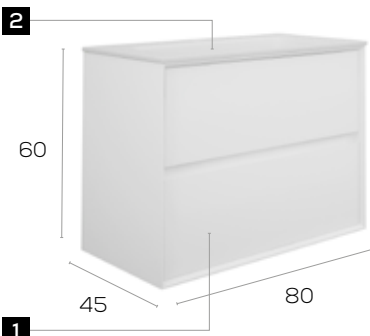

Miami 80

Características · Features

Mueble Miami de 80 cm. suspendido con 2 cajones y autocierre silencioso
Miami 80 cm. wall hung with 2 soft close drawers.

Acabados · Finishes

075959M08700

075353M08700

075555M08700

075151M08700

076060M08700

Mueble · Furniture **310€**

Lavabo · Washbasin **114€**

Total · Total **424€**