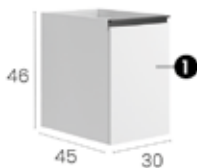

Málaga 30 1P

Características · Features

Mueble Málaga de 30 cm. suspendido con 1 puerta y autocierre silencioso.

Málaga 30 cm. wall hung with 1 soft close door.