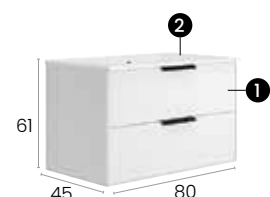

Alborán 80 2C

Características · Features

Mueble Alborán de 80 cm. suspendido con lavabo integral, 2 cajones y autocierre silencioso.

Alborán 80 cm. wall hung unit with integrated sink and 2 auto-closing silent drawers.