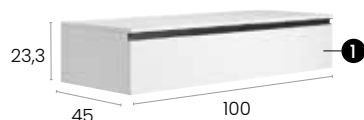

Málaga 100 1C

Características · Features

Mueble Málaga de 100 cm. suspendido con 1 cajón y autocierre silencioso.

Malaga 100 cm. wall hung with 1 soft close drawer.

Acabados · Finishes

	845MU80100		566MU80100		503MU80100
	516MU80100		507MU80100		568MU80100
	846MU80100		510MU80100		572MU80100
	564MU80100		512MU80100		570MU80100
	562MU80100		505MU80100		

PVP · RRP

Mueble · Furniture **161 €**

↗ TAPA NO INCLUIDA
WORKTOP NOT INCLUDED

Cajón sin salvafón
Without cutout