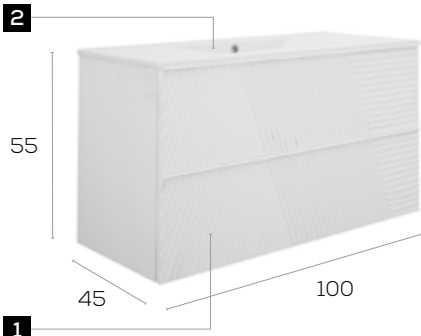

Rayas 100

Características · Features

Mueble Rayas de 100 cm. suspendido con 2 cajones y autocierre silencioso
Rayas 100 cm. wall hung with 2 soft close drawers.

Acabados · Finishes

030000M10700

030101M10700

031010M10700

030202M10700

031111M10700

033535M10700

038282M10700

038181M10700

039090M10700

Mueble · Furniture **413 €**

Lavabo · Washbasin **150 €**

Total · Total **563 €**