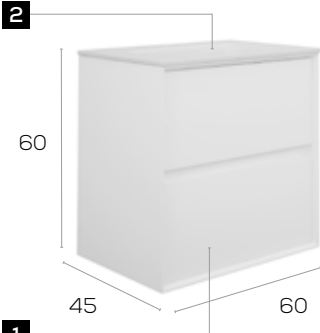

### Características · Features

Mueble Miami de 60 cm. suspendido con 2 cajones y autocierre silencioso  
Miami 60 cm. wall hung with 2 soft close drawers.