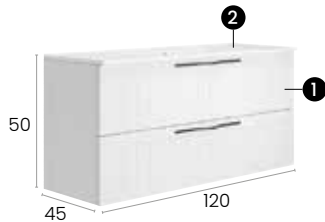

Cottage 120 1S

Características · Features

Mueble Cottage 120 cm. con 1 seno, 2 cajones slim con autocierre.

Cottage 120 cm. unit for single basin with 2 slim and auto closing silent drawers.

Acabados · Finishes

810MU70120

812MU70120

811MU70120

814MU70120

813MU70120

PVP · RRP

Mueble · Furniture **437 €**
Lavabo · Washbasin **234 €**

Total · Total **671 €**