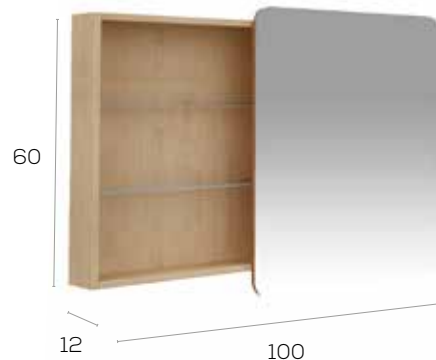

Columna Viny · Viny Columnn

Características · Features

Columna Viny suspendida con 2 puertas con autocierre silencioso.  
viny wall hung column with 2 doors with silent self-closing.

**275 €**

Camerino Viny **80** · Viny **80** mirror cabinet

Características · Features

Camerino 80 cm.  
Mirror cabinet 80 cm.

**231 €**

Colgar Viny · Viny Wall hung cupboard

Características · Features

Colgar Viny con 1 puerta con autocierre silencioso.  
Viny 1 door Wall hung cupboard

**140 €**

Camerino Viny **100** · Viny **100** mirror cabinet

Características · Features

Camerino 100 cm.  
Mirror cabinet 100 cm.

**281 €**

Málaga 80 cm.

**Málaga 80 cm.** Mueble Malaga de 80x45x30 cm. 1 cajon acabado Olmo River **151 €**  
 + Estante Abierto 80 cm. Olmo River **80 €**. Lavabo Integral Ceramico de 81x46 cm. **114 €**  
 Espejo Bristol Retroiluminado de 80x70 cm. **172 €**.  
 Columna Malaga suspendida Olmo River 160x40 cm. **235 €**