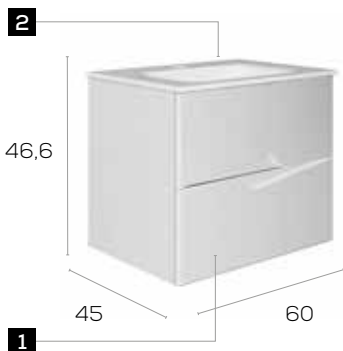

Características · Features

Mueble Dubái de 60 cm. suspendido con 2 cajones y autocierre silencioso
Dubai 60 cm. wall hung with 2 soft close drawers