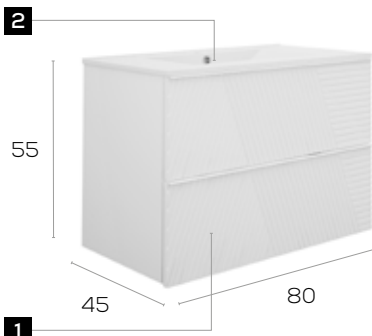

### Características · Features

Mueble Rayas de 80 cm. suspendido con 2 cajones y autocierre silencioso  
Rayas 80 cm. wall hung with 2 soft close drawers.