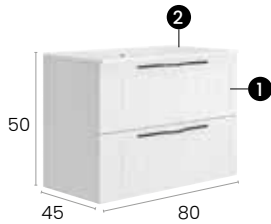

Cottage 80

Características · Features

Mueble Cottage 80 cm. con 2 cajones slim con autocierre.

Cottage 80 cm. unit with 2 slim and auto closing silent drawers.

Acabados · Finishes

810MU70080

812MU70080

811MU70080

813MU70080

813MU70080

PVP · RRP

Mueble · Furniture **305 €**
Lavabo · Washbasin **114 €**

Total · Total **419 €**