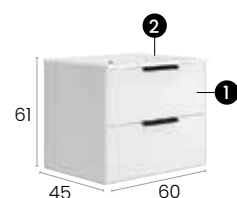

#### Características · Features

Mueble Alborán de 60 cm. suspendido con lavabo integral, 2 cajones y autocierre silencioso.

Alborán 60 cm. wall hung unit with integrated sink and 2 auto-closing silent drawers.