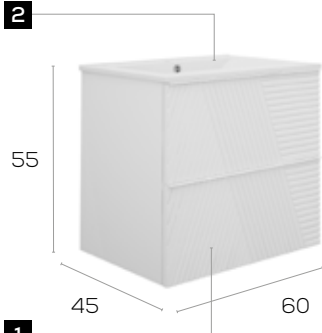

### Características · Features

Mueble Rayas de 60 cm. suspendido con 2 cajones y autocierre silencioso  
Rayas 60 cm. wall hung with 2 soft close drawers.