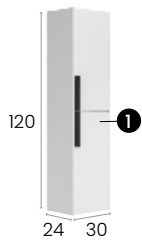

Alborán Columna · Column

Características · Features

Acabados · Finishes

PVP · RRP

Columna · Column 300 €

Columna Alborán suspendida con 2 puertas con autocierre silencioso.

Alborán wall hung column with 2 doors with silent self-closing.

391AP00030

392AP00030

393AP00030

394AP00030