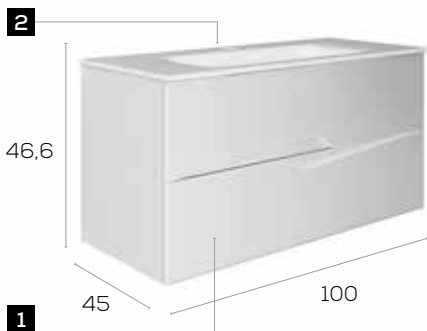

Dubái 100

Características · Features

Mueble Dubái de 100 cm. suspendido con 2 cajones y autocierre silencioso
Dubai 100 cm. wall hung with 2 soft close drawers.