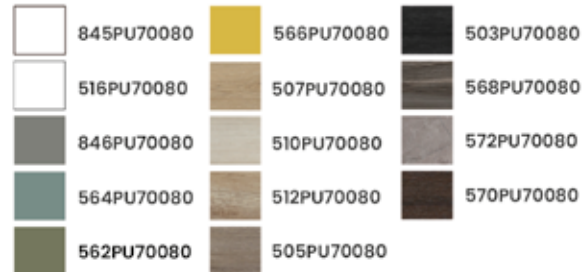

Acabados · Finishes

PVP · RRP

Mueble · Furniture **175 €**
Lavabo · Washbasin **114 €**

Total · Total **289 €**

Málaga 20 1P

Características · Features

Mueble Málaga de 20 cm. suspendido con 1 puerta y autocierre silencioso.

Málaga 20 cm. wall hung with 1 soft close door.