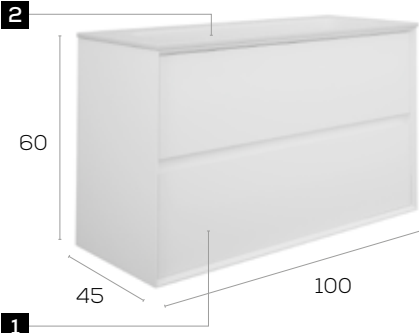

Miami 100

Características · Features

Mueble Miami de 100 cm. suspendido con 2 cajones y autocierre silencioso
Miami 100 cm. wall hung with 2 soft close drawers.

Acabados · Finishes

075959M10700

075353M10700

075555M10700

075151M10700

076060M10700

Mueble · Furniture **330€**

Lavabo · Washbasin **150€**

Total · Total **480€**