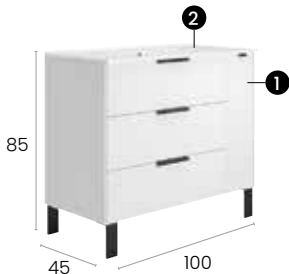

Alborán 100 3C 1P

Características · Features

Mueble Alborán de 100 cm. con patas con lavabo integral, 3 cajones, 1 puerta y autocierre silencioso.

Alborán 100 cm. floor unit with integrated sink, 3 drawers and 1 door with silent self-closing.

Acabados · Finishes

391MU00100

392MU00100

393MU00100

394MU00100

PVP · RRP

Mueble · Furniture **395 €**
Lavabo · Washbasin **150 €**

Total · Total **545 €**

➤ PATAS NO INCLUIDAS
LEGS NOT INCLUDED