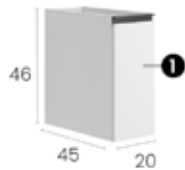

Málaga 20 1P

Características · Features

Mueble Málaga de 20 cm. suspendido con 1 puerta y autocierre silencioso.

Málaga 20 cm. wall hung with 1 soft close door.