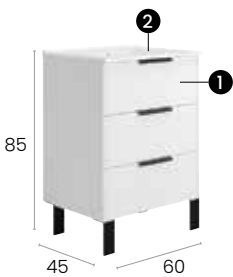

#### Características · Features

Mueble Alborán de 60 cm. con patas con lavabo integral, 3 cajones y autocierre silencioso.

Alborán 60 cm. floor unit with integrated sink and 3 auto-closing silent drawers.