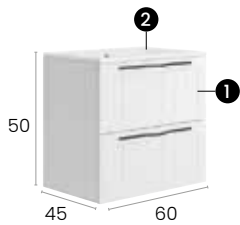

#### Características · Features

Mueble Cottage 60 cm. con 2 cajones slim con autocierre.

Cottage 60 cm. unit with 2 slim and auto closing silent drawers.