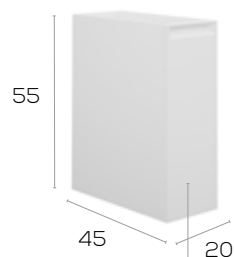

Módulo Gin 20 · Gin 20 wall hung unit

1

Características · Features

Mueble Gin de 60 cm. suspendido con 2 cajones y autocierre silencioso
Gin 60 cm. wall hung with 2 soft close drawers.