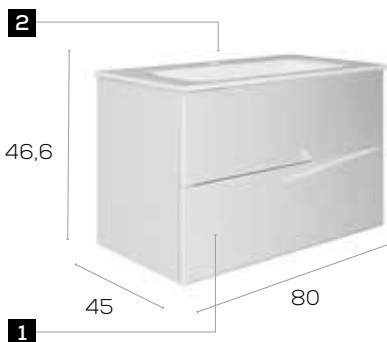

Dubái 80

Características · Features

Mueble Dubái de 80 cm. suspendido con 2 cajones y autocierre silencioso
Dubai 80 cm. wall hung with 2 soft close drawers.