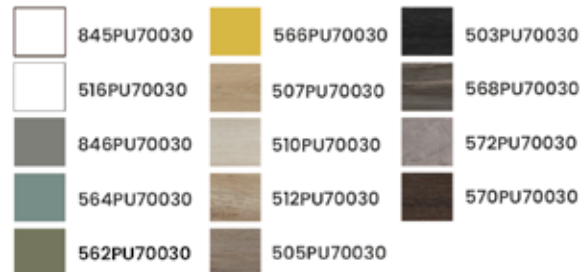

Acabados · Finishes

PVP · RRP

Mueble · Furniture **101 €**

Repisa Escalera · Shelving Ladder

Características · Features

Escalera estantes con 5 baldas fijas

Shelving ladder with 5 fixed shelves