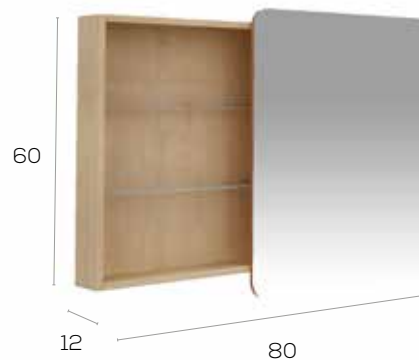

Características · Features

Mueble Viny de 120 cm. suspendido con 2 cajones y autocierre silencioso 2 senos.  
Viny 120 cm. wall hung with 2 soft close drawers 2 sinks.

Acabados · Finishes

Mueble · Furniture **360 €**  
Lavabo · Washbasin **284 €**      Total · Total **644 €**

Columna Viny · Viny Columnn

Características · Features

Columna Viny suspendida con 2 puertas con autocierre silencioso.  
viny wall hung column with 2 doors with silent self-closing.

**275 €**

Camerino Viny **80** · Viny **80** mirror cabinet

Características · Features

Camerino 80 cm.  
Mirror cabinet 80 cm.

**231 €**

Colgar Viny · Viny Wall hung cupboard

Características · Features

Colgar Viny con 1 puerta con autocierre silencioso.  
Viny 1 door Wall hung cupboard