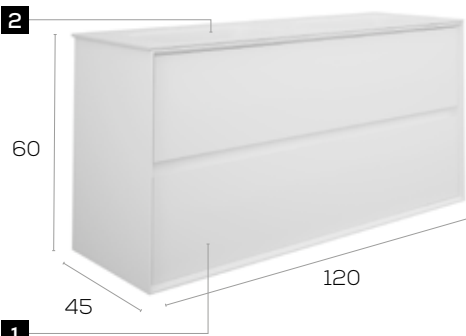

Miami 120 1S

Características · Features

Mueble Miami de 120 cm. suspendido con 2 cajones y autocierre silencioso 1 seno.
Miami 120 cm. wall hung with 2 soft close drawers 1 sink.

Acabados · Finishes

075959M12700

075353M12700

075555M12700

075151M12700

076060M12700

Mueble · Furniture **350€**

Lavabo · Washbasin **234€**

Total · Total **584€**