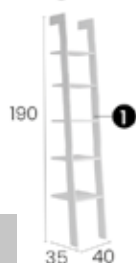

Repisa Escalera · Shelving Ladder

Características · Features

Escalera estantes con 5 baldas fijas

Shelving ladder with 5 fixed shelves