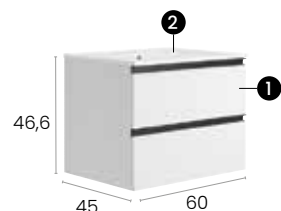

Málaga 60 2C

Características · Features

Mueble Málaga de 60 cm. suspendido con 2 cajones y autocierre silencioso

Malaga 60 cm. wall hung with 2 soft close drawers.

Acabados · Finishes

845MU70060	566MU70060	503MU70060
516MU70060	507MU70060	568MU70060
846MU70060	510MU70060	572MU70060
564MU70060	512MU70060	570MU70060
562MU70060	505MU70060	

PVP · RRP

Mueble · Furniture **256 €**
Lavabo · Washbasin **88 €**

Total · Total **344 €**