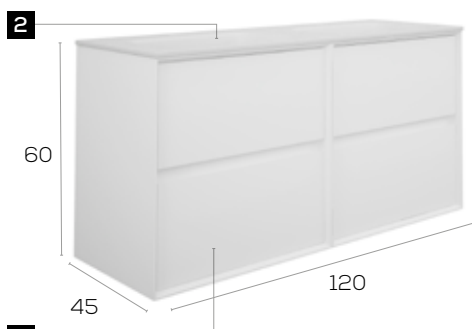

Miami **120 4C 2S**

1