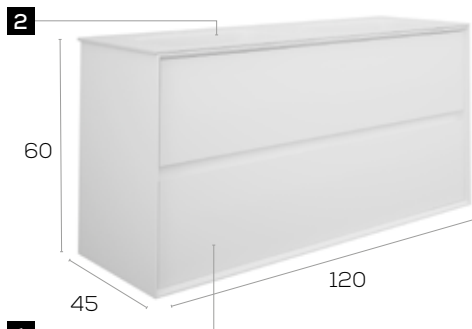

Miami **120 2S**

**1**

Características · Features

Mueble Miami de 120 cm. suspendido con 2 cajones y autocierre silencioso 2 senos.  
Miami 120 cm. wall hung with 2 soft close drawers 2 sinks.

Acabados · Finishes