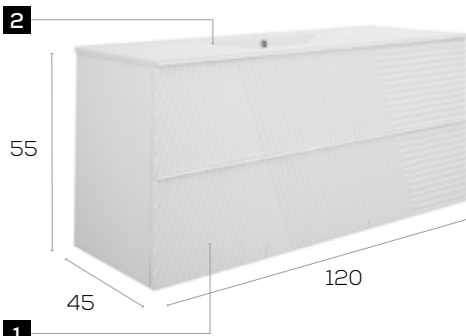

### Características · Features

Mueble Rayas de 120 cm. suspendido con 2 cajones y autocierre silencioso 1 seno.  
Rayas 120 cm. wall hung with 2 soft close drawers 1 sink.