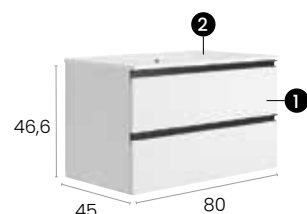

Málaga 80 2C

Características · Features

Mueble Málaga de 80 cm. suspendido con 2 cajones y autocierre silencioso

Malaga 80 cm. wall hung with 2 soft close drawers.

Acabados · Finishes

845MU70080	566MU70080	503MU70080
516MU70080	507MU70080	568MU70080
846MU70080	510MU70080	572MU70080
564MU70080	512MU70080	570MU70080
562MU70080	505MU70080	

PVP · RRP

Mueble · Furniture **281 €**
Lavabo · Washbasin **114 €**

Total · Total **395 €**