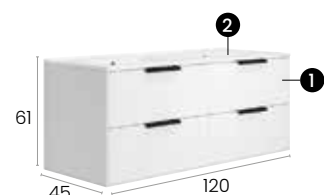

Alborán 120 4C

Características · Features

Mueble Alborán de 120 cm. suspendido con lavabo integral, 4 cajones y autocierre silencioso.

Solo disponible para 2 senos.

Alborán 120 cm. wall hung unit with integrated sink and 4 auto-closing silent drawers.

Only available with double sink basin.