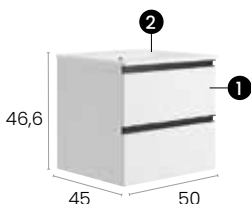

#### Características · Features

Mueble Málaga de 50 cm. suspendido con 2 cajones y autocierre silencioso

Malaga 50 cm. wall hung with 2 soft close drawers.