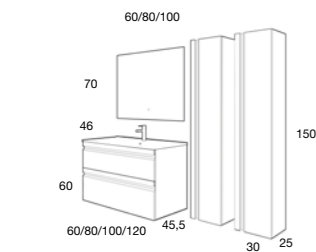

NATALIA
80 cm | 2 Cajones | Color 15
Precio Mueble + Encimera K-Negro
+ Lavabo Circulo K-Negro

822 €

Opción con Lavabo Aire

543 €

COMPONENTES	PVR
Espejo Desigual pico a dcha	194 €
Columna 1 Puerta (ud)	279 €

COMPONENTES	PVR
Espejo Luna lisa Led	217 €
Columna 1 Puerta (Unidad)	279 €

INDICAR APERTURA DEL AUXILIAR
(izquierda o derecha)
Si no se indica, enviamos a derechas