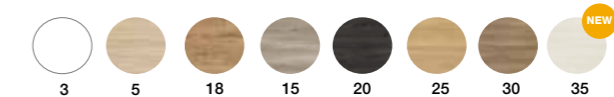

ACABADOS MUEBLE / ENCIMERAS