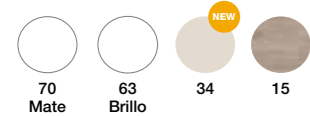

Natalia Collection

ESSENTIALS

CAJONES
ALTA GAMA
Extracción total, soft
close y triple regulación

NATALIA
80 cm | 2 Cajones | Color 15
Precio Mueble + Lavabo Plus

522 €

NATALIA
80 cm | 2 Cajones | Color 15
Precio Mueble + Encimera K-Negro
+ Lavabo Circulo K-Negro

822 €

Opción con Lavabo Aire

543 €

COMPONENTES	PVR
Espejo Desigual pico a dcha	194 €
Columna 1 Puerta (ud)	279 €

COMPONENTES	PVR
Espejo Luna lisa Led	217 €
Columna 1 Puerta (Unidad)	279 €

INDICAR APERTURA DEL AUXILIAR
(izquierda o derecha)
Si no se indica, enviamos a derechas

COMPONENTES	PVR
Alto colgar	168 €
Columna 1 Puerta (Unidad)	279 €

INDICAR APERTURA DEL AUXILIAR
(izquierda o derecha)
Si no se indica, enviamos a derechas

ACABADOS

ENCIMERAS Y LAVABOS "KOLORES"

ENCIMERA PIEDRA

ENCIMERA PET

TODAS LAS CONFIGURACIONES
Y PRECIOS > PÁGINA 90

SERVICIO EXPRÉS
Salida fábrica en 3 días

ENCIMERAS Y LAVABOS KOLORES
Salida fábrica 15 días laborables