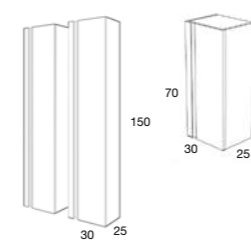

Natalia Collection

ESSENTIALS

CAJONES
ALTA GAMA
Extracción total, soft
close y triple regulación

NATALIA
80 cm | 2 Cajones | Color 15
Precio Mueble + Lavabo Plus

522 €

NATALIA
80 cm | 2 Cajones | Color 15
Precio Mueble + Encimera K-Negro
+ Lavabo Circulo K-Negro

822 €

Opción con Lavabo Aire

543 €

COMPONENTES	PVR
Espejo Desigual pico a dcha	194 €
Columna 1 Puerta (ud)	279 €

COMPONENTES	PVR
Espejo Luna lisa Led	217 €
Columna 1 Puerta (Unidad)	279 €

INDICAR APERTURA DEL AUXILIAR
(izquierda o derecha)
Si no se indica, enviamos a derechas

COMPONENTES	PVR
Alto colgar	168 €
Columna 1 Puerta (Unidad)	279 €

INDICAR APERTURA DEL AUXILIAR
(izquierda o derecha)
Si no se indica, enviamos a derechas

ACABADOS

ENCIMERAS Y LAVABOS "KOLORES"

ENCIMERA PIEDRA

ENCIMERA PET

TODAS LAS CONFIGURACIONES
Y PRECIOS > PÁGINA 90

SERVICIO EXPRÉS
Salida fábrica en 3 días

ENCIMERAS Y LAVABOS KOLORES
Salida fábrica 15 días laborables