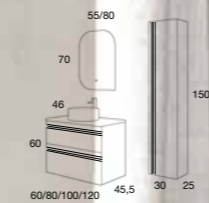

NATALIA
80 cm | 2 Cajones | Color 15
Precio Mueble + Encimera K-Negro
+ Lavabo Circulo K-Negro

822 €

Opción con Lavabo Aire

543 €

COMPONENTES	PVR
Espejo Desigual pico a dcha	194 €
Columna 1 Puerta (ud)	279 €

COMPONENTES	PVR
Espejo Luna lisa Led	217 €
Columna 1 Puerta (Unidad)	279 €

INDICAR APERTURA DEL AUXILIAR
(izquierda o derecha)
Si no se indica, enviamos a derechas