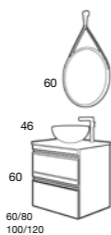

COMPONENTES	PVR
Espejo circular tira cuero	172 €