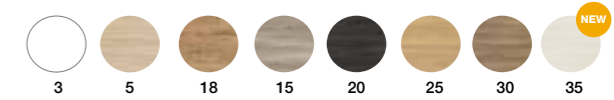

ACABADOS LAMINADOS