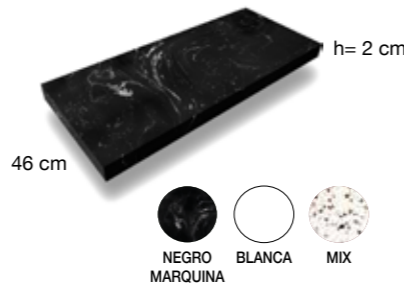

TIRADORES

PUSH RUSTIC (SOLO NEGRO) LINE ASA BLANCO

LINE ASA NEGRO LINE ASA DORADO DOT POMO BLANCO

DOT POMO NEGRO DOT POMO DORADO RONDO CROMO

RONDO NEGRO RONDO DORADO

SERVICIO EXPRÉS
Salida fábrica en 3 días

ACABADOS. Antihuella e higiénico

FRENTES LISOS O RAYADOS

POSIBILIDAD DE COMBINARLOS. IMPRESCINDIBLE INDICAR EN CADA PEDIDO SEGÚN ESQUEMA. EJEMPLOS COMBINACIONES PAG.12

A = RAYADO B = RAYADO C = LISO D = RAYADO

ENCIMERAS

Encimeras para lavabos sobre encimera

ENCIMERA DE PIEDRA COMPACTA

ANCHO	1 SENO	2 SENOS
61	179 €	
81	237 €	
101	295 €	
121	371 €	371 €

ENCIMERA PET

ANCHO	1 SENO	2 SENOS
61	97 €	
81	129 €	
101	166 €	
121	191 €	191 €