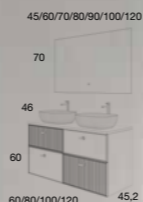

TODAS LAS CONFIGURACIONES Y PRECIOS > PÁGINAS 24-25

SERVICIO EXPRÉS
Salida fábrica en 3 días

TIRADOR RUSTIC

TIRADOR RUSTIC, FRENTE RAYADOS + FRENTE LISOS

CAJONES ALTA GAMA
Extracción total, soft close y triple regulación

BLANCA
120 cm | 4 Cajones | Color 3 | Tirador RUSTIC
Precio Mueble + Encimera Piedra Blanco + Lavabo Ovalado Blanco

1.421 €

Opcion con encimera PET

1.241 €