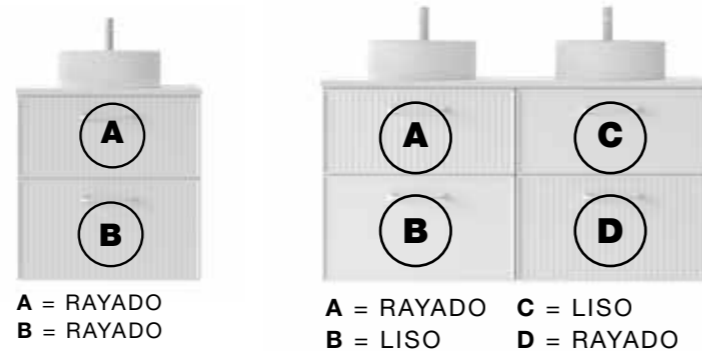

A = RAYADO B = RAYADO C = LISO D = RAYADO

ENCIMERAS

Encimeras para lavabos sobre encimera