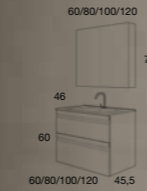

NATALIA
80 cm | 2 Cajones | Color 34
Precio Mueble + Lavabo Aire

543 €

COMPONENTES	PVR
Camerino 2 puertas	204 €