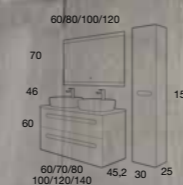

COMPONENTES	PVR	PVR
	70/34/51/53	63
Espejo Arenado Led	312 €	
Columna 1 Puerta	267 €	309 €