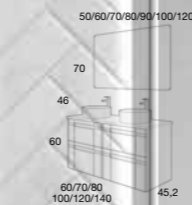

ACABADOS LACADOS

ENCIMERAS Y LAVABOS "KOLORES"

ENCIMERA PIEDRA

ENCIMERA PET

TODAS LAS CONFIGURACIONES
Y PRECIOS > PÁGINAS 80-81

OPCIÓN FONDO REDUCIDO 39 CM
> PÁGINA 80

SERVICIO EXPRÉS
Salida fábrica en 3 días

Detalle con encimera laminado color 25

NOVEDAD PARIS, MUEBLE DE 120 Y 140 DE 4 CAJONES. Ver todas las opciones de encimeras y lavabos en el técnico

PARIS
120cm | 4 Cajones | Color 53

Precio Mueble + Encimera laminado color 25 +
Lavabos Circulo K- Blanco

1.149 €

Opción con lavabo Aire

933 €

COMPONENTES PVR

Espejo Luna lisa esquinas curvas Led **234 €**