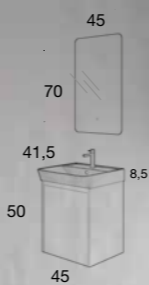

Slim Recto
ESSENTIALS

SLIM
45 cm | 1 Puerta | Color 18
Precio Mueble + Lavabo

249 €