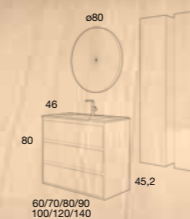

614 €

COMPONENTES	PVR
Espejo Circular Enmarcado Blanco	265 €
Columna 1 Puerta (2uds)	221 €

TIRADOR INCLINADO ALUMINIO ESTRUCTURA OCULTA
(OPCIONAL EN NEGRO)

CARMEN

120 cm | 2 Cajones y puerta
Color 18
Precio Mueble +
Lavabo Aire