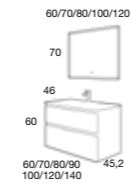

ESTRUCTURA COSTADOS VISTOS
TIRADOR EMBUTIDO

CARMEN

80 cm | 2 Cajones |
Color 15
Precio Mueble +
Lavabo Plus

509 €

COMPONENTES	PVR
Espejo Esquinas curvas Led	205 €

TODAS LAS CONFIGURACIONES
Y PRECIOS > PÁGINAS 46-47