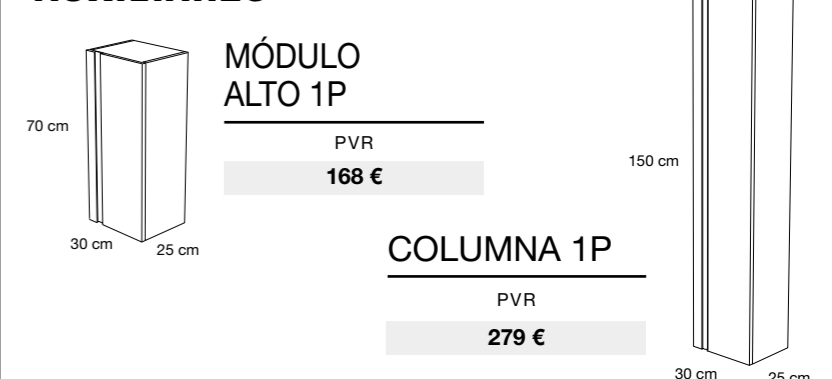

ENCIMERAS Y LAVABOS "KOLORES"

AUXILIARES

NOTA AUXILIARES
Son reversibles.
Estantes de cristal con soporte antivuelco