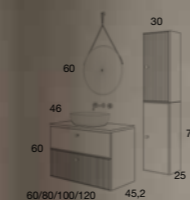

TIRADOR DOT NEGRO, FRENTE LISO+RAYADO

CAJONES
ALTA GAMA
Extracción total, soft
close y triple regulación

BLANCA
80 cm | 2 Cajones | Color 56

Precio Mueble + Encimera K-Negro +
Lavabo Ovalado K-Negro

878 €