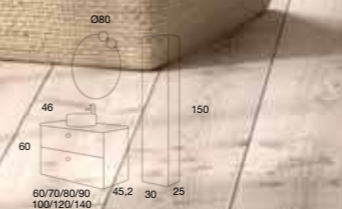

CARMEN

80 cm | 2 Cajones | Color 18
Precio Mueble+Encimera K-Negro
+Lavabo Circulo K-Negro

763 €

Opción con Lavabo Aire

484 €

COMPONENTES	PVR
Espejo Luna lisa Circular	71 €
Aplicador Redondo (Unidad)	42 €
Columna 1 Puerta	221 €