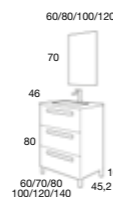

ACABADOS LACADOS

PARIS
60 cm | 3 Cajones con patas | Color 51
Precio Mueble + Lavabo Plus

582 €

COMPONENTES	PVR
Espejo Arenado Led	233 €

TODAS LAS CONFIGURACIONES Y PRECIOS > PÁGINAS 80-81

OPCIÓN FONDO REDUCIDO 39 CM > PÁGINA 80

SERVICIO EXPRÉS
Salida fábrica en 3 días

OPCIÓN PATAS NEGRAS.
Indicar en el pedido