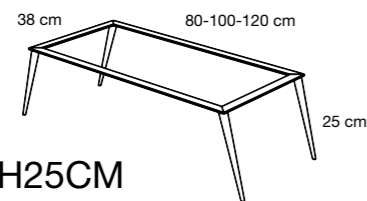

VÁLVULAS CLICK-CLACK

ACABADO	PVR
Cromo	22 €
Blanco mate	35 €
Negro mate	35 €

SIFÓN TOTI

PVR
48 €

BANCADA STILETTO H25CM

Bancada metálica patas cónicas

Para mueble 2 cajones de altura 60 cm cuando lleva lavabo integral