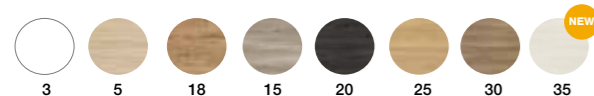

ACABADOS MUEBLE / ENCIMERAS

ENCIMERAS Y LAVABOS "KOLORES"

ENCIMERA PIEDRA

ENCIMERA PET

OPCIONES TIRADOR ASA

TIRADOR ASA NEGRA

TIRADOR ASA CROMO

TIRADOR ASA NEGRO ESTRUCTURA OCULTA