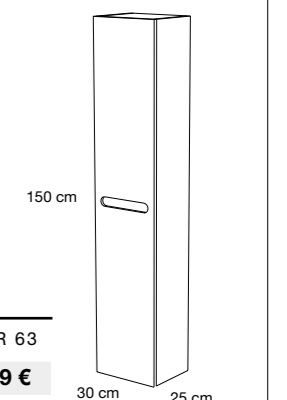

COLUMNA 1P

PVR 70/34/51/53	PVR 63
267 €	309 €

HI!!!

¡TÚ ELIGES!
MÁS OPCIONES.
FÁCIL DE ELEGIR,
EN 2 PASOS.

ELIGE MUEBLE + ELIGE LAVABO