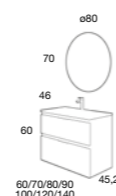

CARMEN
60 cm | 2 Cajones | Color 25
Precio Mueble+Lavabo Plus

421 €