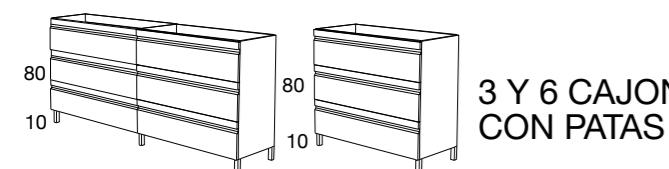

El mueble de 6 cajones de 120 es compatible con:

- Lavabo Aire, Plus y Solido de doble seno.
- Seno desplazado, solamente lavabo Solido.
- Todas la encimeras para lavabo sobre encimera, exceptuando seno centrado.

ANCHO	PVR
60	464 €
80	522 €
100	583 €
120 6 cajones	918 € NEW

ACABADOS NATALIA

FONDO REDUCIDO 39CM