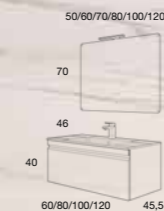

NATALIA
80 cm | 1 Cajón | Color 70
Precio mueble + Lavabo Plus

397 €