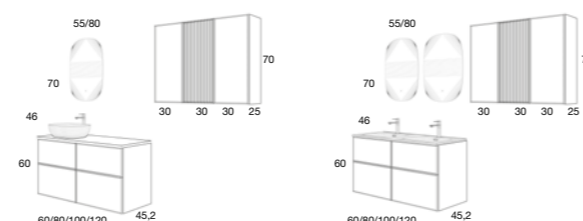

COMPONENTES PVR
Espejo Circular **172 €**
Tira Cuero
Alto 1 puerta **189 €**
(Unidad)

Blanca Collection

ESSENTIALS

LAVABO SOBRE ENCIMERA DESPLAZADO

BLANCA
120 cm | 4 Cajones
Color 3
Precio Mueble +
Encimera K-Café +
Lavabo Ovalado K-Café

1.350 €

LAVABO AIRE 2 SENOS

BLANCA
120 cm | 4 Cajones
Color 54
Precio Mueble +
Lavabo Aire 2 senos

1.055 €

LAVABO SÓLIDO DESPLAZADO

Precio Mueble +
Lavabo Sólido desplazado

1.126 €

COMPONENTES	PVR
Alto 1 Puerta (Unidad)	189 €
Espejo Flow (Unidad)	194 €