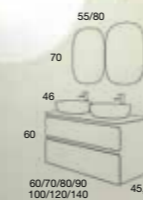

Carmen Collection

ESSENTIALS

TIRADOR RONDO CROMO ESTRUCTURA OCULTA

CARMEN

80 cm | 2 Cajones | Color 30
Precio Mueble+ Encimera piedra
Mix + Lavabo Ovalado K-Azul

755 €

Opción con Lavabo Plus

463 €

COMPONENTES	PVR
Espejo Flow Enmarcado plata Led	301 €
Módulo Alto 1 Puerta	136 €

ACABADOS MUEBLE / ENCIMERAS

ENCIMERAS Y LAVABOS "KOLORES"

ENCIMERA PIEDRA ENCIMERA PET

TODAS LAS CONFIGURACIONES Y PRECIOS > PÁGINAS 46-47

SERVICIO EXPRÉS
Salida fábrica en 3 días

ENCIMERAS Y LAVABOS KOLORES
Salida fábrica 15 días laborables
ÚNICO PRODUCTO ESSENTIALS SIN SERVICIO EXPRÉS

TIRADOR UÑERO 21 ESTRUCTURA OCULTA

CARMEN

120 cm | 2 Cajones | Color 30
Precio mueble+ Encimera K Verde
+ Lavabo Ovalado k-Verde (2 unidades)

1.139 €

Opción con lavabo Plus 2 Senos

674 €

COMPONENTES	PVR
Espejo Flow Enmarcado dorado Led (Unidad)	274 €

CAJONES ALTA GAMA
Extracción total, soft close y triple regulación