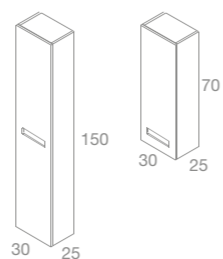

AUXILIARES	PVR 70/34/51/53	PVR 63
Módulo Alto 1 puerta	166 €	191 €
Columna 1 puerta	267 €	309 €

INDICAR APERTURA DEL AUXILIAR
(izquierda o derecha)
Si no se indica, enviamos a derechas