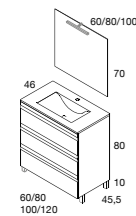

NATALIA
60 cm | 2 Cajones | Color 70
Precio Mueble + Encimera Pet blanca + Lavabo Bol

574 €

Opción con Lavabo Plus

460 €

COMPONENTES	PVR
Espejo Luna lisa	50 €
Aplique Led 30	48 €