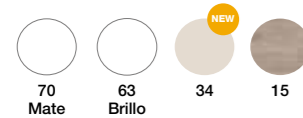

ACABADOS

TODAS LAS CONFIGURACIONES Y PRECIOS, VER > PÁG. 90

FONDO REDUCIDO 39CM
REF.+PRECIO > PAG. 90

SERVICIO EXPRES
Salida fábrica en 3 días