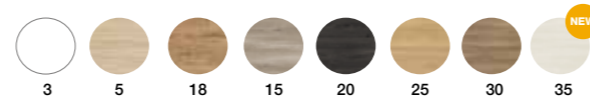

OPCIÓN PATAS NEGRAS. Indicar en el pedido

CARMEN
80 cm | 3 Cajones con patas | Color 20
Precio Mueble + Lavabo Plus

603 €

COMPONENTES	PVR
Espejo Luna lisa	49 €
Aplique Ovled 50	72 €

ACABADOS MUEBLE

TODAS LAS CONFIGURACIONES
Y PRECIOS > PÁGINAS 46-47