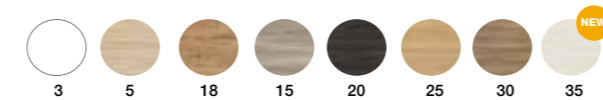

755 €

Opción con Lavabo Plus

463 €

COMPONENTES	PVR
Espejo Flow Enmarcado plata Led	301 €
Módulo Alto 1 Puerta	136 €

ACABADOS MUEBLE / ENCIMERAS

ENCIMERAS Y LAVABOS "KOLORES"

ENCIMERA PIEDRA ENCIMERA PET

TODAS LAS CONFIGURACIONES Y PRECIOS > PÁGINAS 46-47