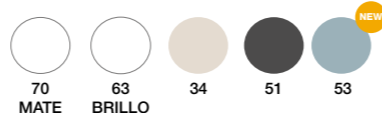

ACABADOS LACADOS

**Cajones
alta gama.**

- Costados en acero inox
- Extracción total
- Soft close
- Triple regulación
- Organizadores de serie en todas las colecciones

**TODAS LAS CONFIGURACIONES
Y PRECIOS > PÁGINAS 80-81**

**OPCIÓN FONDO REDUCIDO 39 CM
> PÁGINA 80**

SERVICIO EXPRÉS
Salida fábrica en 3 días

PARIS
80 cm | 2 Cajones | Color 34
Precio Mueble+ Lavabo Plus

497 €