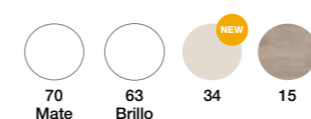

Natalia Collection

ESSENTIALS COLLECTIONS

Diseño ergonómico.

ENCIMERAS Y LAVABOS "KOLORES"

ENCIMERA PIEDRA

ENCIMERA PET

ACABADOS

TODAS LAS CONFIGURACIONES Y PRECIOS > PÁGINA 90