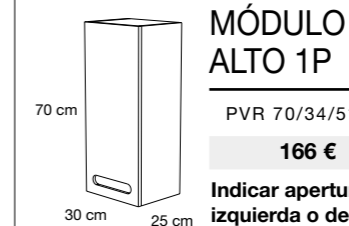

Lavabo OVALADO (Porcelana Fino)

MEDIDA	PVR
46 x 33 x 13	177 €

Posición de grifo centrado, izquierda o derecha

ENCIMERAS Y LAVABOS "KOLORES"

AUXILIARES

NOTA AUXILIARES
Las columnas son reversibles. Si no se indica, enviamos a derechas. Estantes de cristal con soporte antivuelco.