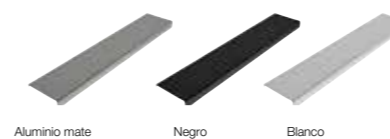

TIRADOR WAY
220 x 38 MM