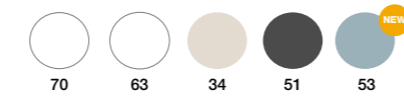

ACABADOS LACADOS