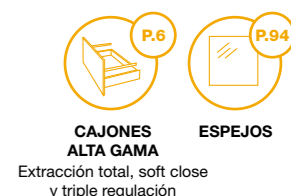

Extracción total, soft close y triple regulación

CONDICIONES GENERALES

ROTURAS DERIVADAS DEL TRANSPORTE:
Tras la entrega de la de la mercancía, el comprador dispone de 24 HORAS para cualquier reclamación derivada del transporte, roturas o mal estado de la mercancía. Si la reclamación por tal motivo se lleva a cabo pasadas las 24h, LA EMPRESA NO SE HACE CARGO DE LOS GASTOS ORIGINADOS POR LA REPOSICION DEL PRODUCTO NI DEL TRANSPORTE. Es obligación del comprador revisar la mercancía en el plazo indicado y en el caso de que se observen daños atribuibles al transporte, deberá anotarlos en el albarán de entrega. La falta de anotaciones en éste supone la conformidad del comprador con el estado de los productos recibidos, por lo que no se admitirán reclamaciones, si no se ha seguido el procedimiento descrito.

PORTES:
Todos los pedidos cuyo importe supere los 150 € se envían a portes pagados, en el caso contrario, se cargará un importe de 14 €. Pedidos que contengan sólo lavabos o sólo espejos o ambos artículos juntos, sin muebles, tienen un incremento de 30 euros en concepto de transporte y embalaje especial.

PRECIOS:
Los precios que aparecen en el catálogo son "Precio venta recomendado", impuestos NO incluidos. Los precios pueden sufrir variaciones sin previo aviso, aunque se comunicarán al comprador y a su agente en el momento de la realización de la compra.

PEDIDOS ESPECIALES
Los pedidos con modelos, medidas o acabados especiales deberán ser explícitamente aceptados por el cliente firmando o sellando la confirmación del pedido. Y una vez confirmados, NO podrán ser anulados.

DEVOLUCIONES O IMPAGOS:
Los pagos que no sean atendidos en su vencimiento perderán, si lo tuvieran, el descuento que se tenga concedido, además de ser incrementados con los gastos de devolución. Es una norma general no servir ningún pedido si se encuentra pendiente de solución el cobro de algún efecto impagado.

COLORES:
Debido a la impresión, los colores representados en este catálogo pueden sufrir ligeras variaciones de tono, con respecto a los colores originales.

GARANTÍA:
AVILA DOS garantiza sus productos según lo dispuesto en la Directiva 1999/44/CE y RD Legislativo 1/2007 del 16 de noviembre, sobre garantías en la venta de bienes de consumo. Esta garantía no comprende los daños que se deriven del transporte, de una incorrecta instalación, de manipulaciones o reparaciones, así como de los daños que se deban al desgaste natural, malos tratos, uso y mantenimiento incorrecto, impropio, anormal o diferente al usual, golpes, caídas, siniestros o defectos no imputables a la fabricación. En caso de litigio, ambas partes se someten a los juzgados y Tribunales de Lucena (Córdoba), con renuncia expresa a su propia jurisdicción o fuero si lo tuvieran.

Los gastos que originen la reparación de piezas por defecto no imputable a fallos de fabricación o a nuestro propio servicio, correrán a cargo del cliente.