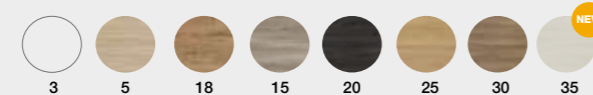

ACABADOS MUEBLE / ENCIMERAS