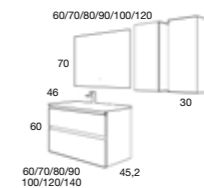

ESTRUCTURA COSTADOS VISTOS
TIRADOR EMBUTIDO

CARMEN

80 cm | 2 Cajones |
Color 15
Precio Mueble +
Lavabo Plus

509 €

COMPONENTES	PVR
Espejo Esquinas curvas Led	205 €

TODAS LAS CONFIGURACIONES
Y PRECIOS > PÁGINAS 46-47

SERVICIO EXPRÉS
Salida fábrica en 3 días

ENCIMERAS Y LAVABOS KOLORES
Salida fábrica 15 días laborables

¿Para qué sirven los costados vistos?

- Permiten la apertura de los cajones cuando hay un marco de puerta.
- En muebles colocados a pared, evitan posibles roces.
- Ofrecen otra estética.

TIRADOR INCLINADO ALUMINIO ESTRUCTURA OCULTA
(OPCIONAL EN NEGRO)

CARMEN
100 cm | 2 Cajones | Color 15
Precio Mueble + Lavabo Plus

533 €

COMPONENTES	PVR
Espejo Luna lisa Led	217 €
Módulo Alto 1 Puerta (unidad)	136 €

ACABADOS MUEBLE / ENCIMERAS

ENCIMERAS Y LAVABOS "KOLORES"

ENCIMERA PIEDRA

ENCIMERA PET