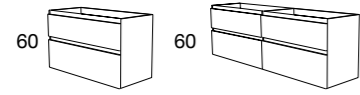

FONDO NORMAL 46CM

2 CAJONES
4 CAJONES

ANCHO	PVR
60	396 €
80	456 €
100	496 €
120 4 Cajones	782 €

El mueble de 4 cajones de 120 es compatible con:

- Lavabo Aire, Plus y Solido de doble seno.
- Seno desplazado, solamente lavabo Solido.
- Todas la encimeras para lavabo sobre encimera, exceptuando seno centrado.