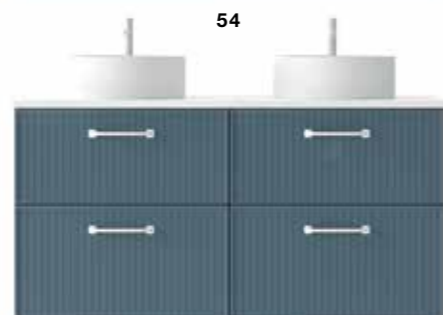

Blanca Collection

ESSENTIALS

DISEÑOS

2 DISEÑOS DE PUERTA

CONFIGURACIONES

MUEBLES SUSPENDIDOS

Guía de colección

DISEÑOS, CONFIGURACIONES, ACABADOS Y COMBINACIONES DE LA COLECCIÓN BLANCA

ACABADOS ANTIHUELLA

4 COLORES LISOS + 1 MADERA

52

COMBINACIONES

FRENTES LISOS Y RAYADOS. COMBINALOS COMO QUIERAS

TIRADORES

3 MODELOS EN ACABADOS

CAJONES

ESPEJOS

COMPLEMENTOS

LAVABOS KOLORES

7 COLORES / 2 MODELOS DE LAVABOS

LAVABOS PORCELANA

5 MODELOS DE LAVABOS SOBRE ENCIMERA

ENCIMERAS PLUS / AIRE / SOLIDO

ENCIMERAS

PIEDRA / PET / KOLORES

ENCIMERAS Y LAVABOS KOLORES

Salida fábrica 15 días laborables

ÚNICO PRODUCTO ESSENTIALS

SIN SERVICIO EXPRES