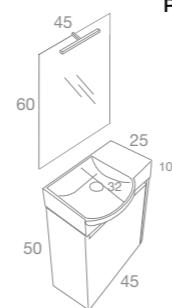

Slim Curvo
ESSENTIALS

MINI MUEBLE

Mueble ideal para espacios reducidos, con poza de gran cavidad, muy práctica y con rebosadero.

SLIM
45 cm | Puerta | Color 25
Precio mueble + lavabo SLIM

216 €

SERVICIO EXPRES
Salida fábrica en 3 días

ACABADOS SLIM

COMPONENTES	PVR
Espejo Luna lisa	40 €
Aplique Led 30	48 €
Mueble + Lavabo	216 €

PRECIO CON TRANSPORTE INCLUIDO

Con indicación expresa en el pedido, el número puede ser en acabado negro sin incremento de precio.

DETALLE SLIM RECTO

Posibilidad de colocar el toallero de 29

Slim Recto
ESSENTIALS

SLIM
45 cm | 1 Puerta | Color 18
Precio Mueble + Lavabo

249 €

COMPONENTES	PVR
Espejo Luna lisa esquinas curvas led	191 €