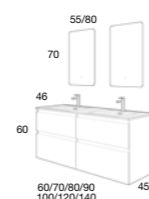

617 €

Opción con lavabo Plus

509 €

COMPONENTES	PVR
Espejo Loop Circular	271 €
Columna 1 Puerta (Unidad)	221 €

Carmen Collection

ESSENTIALS

Lavabo AIRE NEW 3 medidas de lavabos de 2 senos. 100/120/140.

ACABADOS MUEBLE / ENCIMERAS