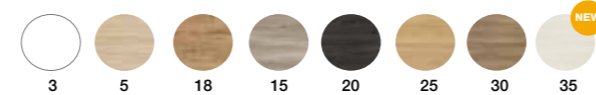

ACABADOS MUEBLE / ENCIMERAS

ENCIMERAS Y LAVABOS "KOLORES"

ENCIMERA PIEDRA

ENCIMERA PET

TODAS LAS CONFIGURACIONES Y PRECIOS > PÁGINAS 46-47

SERVICIO EXPRÉS
Salida fábrica en 3 días

ENCIMERAS Y LAVABOS KOLORES
Salida fábrica 15 días laborables
ÚNICO PRODUCTO ESSENTIALS SIN SERVICIO EXPRÉS