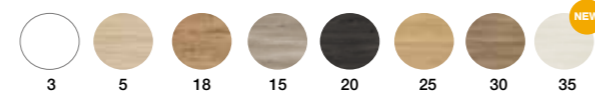

Acabado 35 + Encimera Kolores Café + Tirador Inclinado

ACABADOS MUEBLE / ENCIMERAS

ENCIMERAS Y LAVABOS "KOLORES"

ENCIMERA PIEDRA

ENCIMERA PET

TODAS LAS CONFIGURACIONES Y PRECIOS > PÁGINAS 46-47

SERVICIO EXPRÉS
Salida fábrica en 3 días