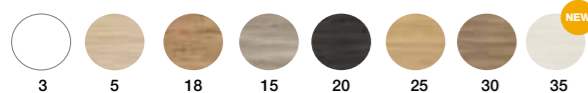

617 €

Opción con lavabo Plus

509 €

COMPONENTES	PVR
Espejo Loop Circular	271 €
Columna 1 Puerta (Unidad)	221 €

Carmen Collection

ESSENTIALS

Lavabo AIRE NEW 3 medidas de lavabos de 2 senos. 100/120/140.

ACABADOS MUEBLE / ENCIMERAS