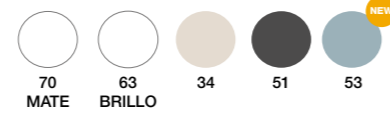

ACABADOS LACADOS