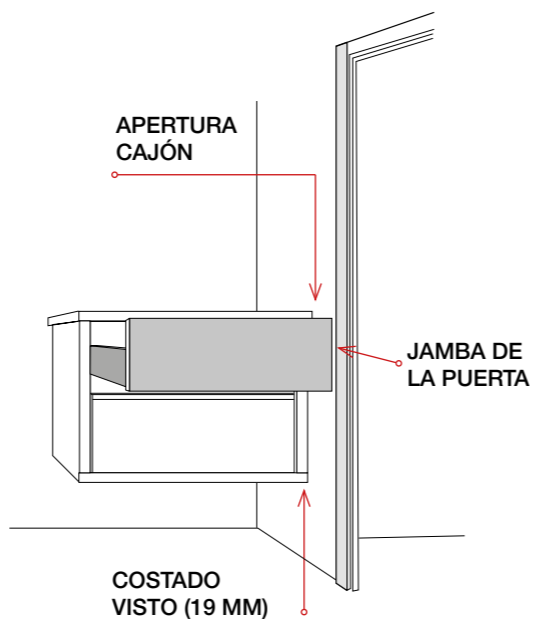

ESTRUCTURA COSTADOS VISTOS
TIRADOR EMBUTIDO

CARMEN

80 cm | 2 Cajones |
Color 15
Precio Mueble +
Lavabo Plus

509 €

COMPONENTES	PVR
Espejo Esquinas curvas Led	205 €

TODAS LAS CONFIGURACIONES
Y PRECIOS > PÁGINAS 46-47

SERVICIO EXPRÉS
Salida fábrica en 3 días

ENCIMERAS Y LAVABOS KOLORES
Salida fábrica 15 días laborables

¿Para qué sirven los costados vistos?

- Permiten la apertura de los cajones cuando hay un marco de puerta.
- En muebles colocados a pared, evitan posibles roces.
- Ofrecen otra estética.

TIRADOR INCLINADO ALUMINIO ESTRUCTURA OCULTA
(OPCIONAL EN NEGRO)

CARMEN
100 cm | 2 Cajones | Color 15
Precio Mueble + Lavabo Plus

533 €

COMPONENTES	PVR
Espejo Luna lisa Led	217 €
Módulo Alto 1 Puerta (unidad)	136 €

ACABADOS MUEBLE / ENCIMERAS

ENCIMERAS Y LAVABOS "KOLORES"

ENCIMERA PIEDRA

ENCIMERA PET