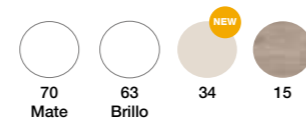

FONDO REDUCIDO 39 CM

TODAS LAS CONFIGURACIONES
Y PRECIOS > PÁGINA 90

SERVICIO EXPRÉS
Salida fábrica en 3 días

NATALIA
80 cm | 3 Cajones | Color 34
Precio Mueble + Lavabo Plus

633 €

COMPONENTES	PVR
Espejo Luna lisa	82 €
Aplique Led 80	116 €
Porta secador	33 €

ACABADOS

NATALIA
80 cm | 2 Cajones | Color 34
Precio Mueble + Lavabo Aire

543 €

COMPONENTES	PVR
Camerino 2 puertas	204 €