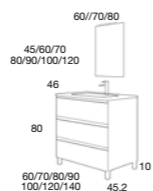

COMPONENTES	PVR
Espejo Luna lisa	49 €
Aplique Ovled 50	72 €