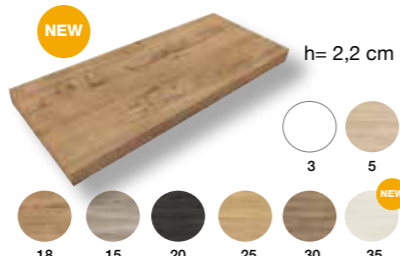

ENCIMERA LAMINADAS

ANCHO	1 SENO	2 SENOS
61	79 €	
81	92 €	
101	99 €	
121	135 €	135 €

• **NOTA ENCIMERAS:** Imprescindible indicar si la encimera lleva o no calado para grifo y lavabo, y posición. Encimeras Kolores y Laminadas, nueva opción fondo reducido. Indicar en el pedido.

KOLORES