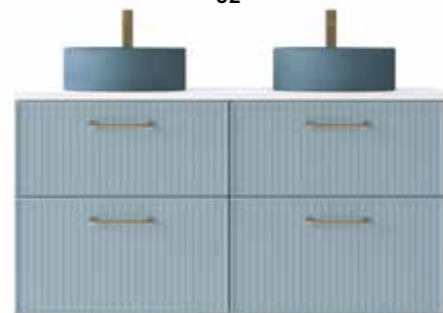

Blanca Collection

ESSENTIALS

DISEÑOS

2 DISEÑOS DE PUERTA

CONFIGURACIONES

MUEBLES SUSPENDIDOS

Guía de colección

DISEÑOS, CONFIGURACIONES, ACABADOS Y COMBINACIONES DE LA COLECCIÓN BLANCA

ACABADOS ANTIHUELLA

4 COLORES LISOS + 1 MADERA

53

COMBINACIONES

FRENTES LISOS Y RAYADOS. COMBINALOS COMO QUIERAS

TIRADORES

3 MODELOS EN ACABADOS

CAJONES

ESPEJOS

COMPLEMENTOS

LAVABOS KOLORES

7 COLORES / 2 MODELOS DE LAVABOS

LAVABOS PORCELANA

5 MODELOS DE LAVABOS SOBRE ENCIMERA

ENCIMERAS PLUS / AIRE / SOLIDO

ENCIMERAS

PIEDRA / PET / KOLORES

ENCIMERAS Y LAVABOS KOLORES

Salida fábrica 15 días laborables

ÚNICO PRODUCTO ESSENTIALS

SIN SERVICIO EXPRES