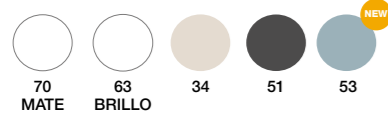

PARIS
80 cm | 3 Cajones | Color 70
Precio Mueble + Lavabo Aire
624 €

LAVABO AIRE 2 SENOS (100,120,140 CM)

60/80/100/120	COMPONENTES	PVR
	Espejo Loop	292 €

ACABADOS LACADOS

TODAS LAS CONFIGURACIONES
Y PRECIOS > PÁGINAS 80-81