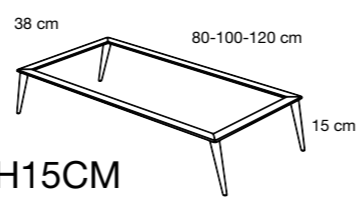

BANCADA STILETTO H15CM

Bancada metálica patas cónicas

Para mueble 2 cajones de altura 60 cm cuando lleva lavabo sobre encimera

Indicar en el pedido acabado blanco o negro.

DESCRIPCIÓN	PVR
Bancada h 15 para módulo 80	128 €
Bancada h 15 para módulo 100	133 €
Bancada h 15 para módulo 120	138 €