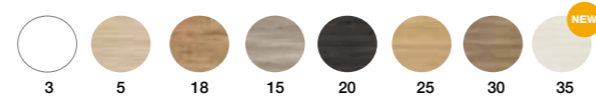

ACABADOS LAMINADOS

FONDO REDUCIDO 39CM