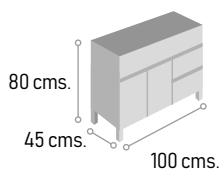

**GRAN CAPACIDAD DE ALMACENAMIENTO, MEJOR DISTRIBUCIÓN + ESPACIO**

**Medidas de los muebles**

**Medidas columna**

**Acabados disponibles**

Roble

Blanco

Roble Tabaco

Mueble + lavabo LÍNEA + Espejo Ajax + Aplique Led Cromo	50 cm.	60 cm.	70 cm.	80 cm.	100 cm.
	252 €	265 €	275 €	275 €	365 €