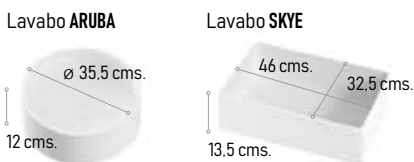

**Medidas de los muebles**

**Juego de patas Volta 2 unidades**

**59 €**

Blanco

Negro

**Mueble + lavabo PREMIUM**

100 cm.	120 cm.
<b>365 €</b>	<b>580 €</b>
	2 lavabos incluidos

Composición **Cerámica**