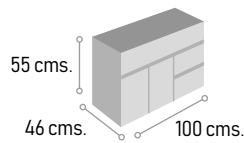

Medidas de los muebles