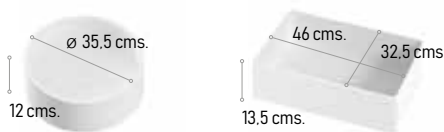

Mueble + lavabo <b>LÍNEA</b>	80 cm.	100 cm.
	<b>335 €</b>	<b>405 €</b>
Composición <b>Cerámica</b>		

Mueble + lavabo <b>SINES</b>	80 cm.	100 cm.
	<b>SINES negro mate</b> <b>429 €</b>	<b>519 €</b>
	<b>SINES negro marquina</b> <b>439 €</b>	<b>535 €</b>
Composición <b>Cerámica</b>		

Mueble + lavabo <b>BASIC</b>	80 cm.	100 cm.
Lavabo <b>TAUPO</b> ovalado	<b>335 €</b>	<b>360 €</b>
Lavabo <b>TAUPO</b> rectangular		
Composición <b>Cerámica</b>		

Blanco brillo

Mueble + lavabo <b>PREMIUM</b>	80 cm.	100 cm.
Lavabo <b>ARUBA</b>	<b>415 €</b>	<b>440 €</b>
Lavabo <b>SKYE</b>		
Composición <b>Cerámica</b>		
	Blanco mate	
	Negro mate	