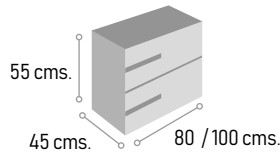

**Medidas columna**

**Juego de patas Volta 2 unidades 59 €**

<b>Mueble + lavabo LÍNEA</b>	80 cm.	100 cm.
	<b>335 €</b>	<b>405 €</b>
Composición <b>Cerámica</b>		

<b>Mueble + lavabo SINES</b>	80 cm.	100 cm.
	<b>429 €</b>	<b>519 €</b>
	<b>439 €</b>	<b>535 €</b>
Composición <b>Cerámica</b>		