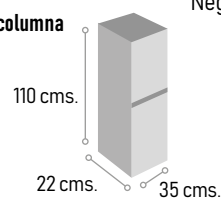

Mueble Morne 60 cm. / Lavabo Línea / Espejo Ajax / Aplique Led Cromo

Columna  
95 €

**Acabados disponibles**

**Juego de patas Volta  
2 unidades  
59 €**

Blanco   
Negro 

**Medidas de los muebles**

**Medidas columna**

Mueble + lavabo LÍNEA	60 cm.	80 cm.
	<b>235 €</b>	<b>265 €</b>
	100 cm.	120 cm. 2 senos
	<b>329 €</b>	<b>465 €</b>

Espejo AJAX + Aplique	60 x 80 / 80 x 60	100 x 70	120 x 70
+Aplique LED cromo	<b>69 €</b>	<b>81 €</b>	<b>88 €</b>
+Aplique LED negro	<b>74 €</b>	<b>85 €</b>	<b>92 €</b>