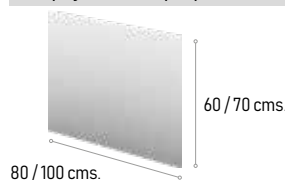

Lavabo **ARUBA**      Lavabo **SKYE**

Composición **Cerámica**

Blanco mate

Negro mate

Espejo Led <b>TASOS</b>	80 x 60	100 x 70
	<b>145 €</b>	<b>188 €</b>

Espejo <b>AJAX</b> + Aplique	80 x 70	100 x 70
+Aplique LED cromo	<b>69 €</b>	<b>81 €</b>
+Aplique LED negro	<b>74 €</b>	<b>85 €</b>