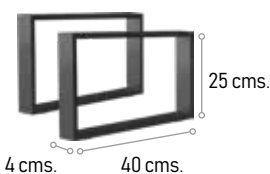

Acabados disponibles

Roble claro

Roble Poema

Medidas mueble

Medidas columna

Juego de patas Volta  
2 unidades  
59 €

Blanco

Negro

Mueble + lavabo <b>LÍNEA</b>	80 cm.	100 cm.
	<b>335 €</b>	<b>405 €</b>
Composición <b>Cerámica</b>		

Mueble + lavabo <b>SINES</b>	80 cm.	100 cm.
	<b>SINES negro mate</b> <b>429 €</b>	<b>519 €</b>
	<b>SINES negro marquina</b> <b>439 €</b>	<b>535 €</b>
Composición <b>Cerámica</b>		