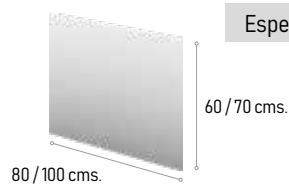

Espejo AJAX + Aplique	80 x 60	100 x 70
+Aplique LED cromo	69 €	81 €
+Aplique LED negro	74 €	85 €