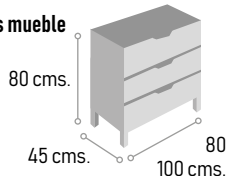

Acabados disponibles

Roble Tabaco

Roble Poema

Medidas mueble

Medidas columna

Mueble Durban 80 Roble Poema / Lavabo Sines Negro mate

Mueble + lavabo LÍNEA	80 cm.	100 cm.
	<b>389 €</b>	<b>465 €</b>

Mueble + lavabo SINES	80 cm.	100 cm.
	<b>SINES negro mate</b> <b>485 €</b>	<b>569 €</b>
	<b>SINES negro marquina</b> <b>499 €</b>	<b>595 €</b>