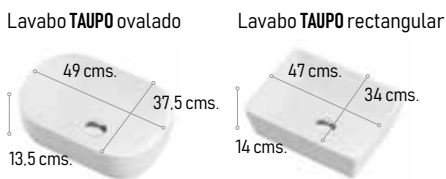

Mueble + lavabo LÍNEA	80 cm.	100 cm.
	335 €	405 €
Composición Cerámica		

Mueble + lavabo SINES	80 cm.	100 cm.
	429 €	519 €
	439 €	535 €
Composición Cerámica		

Mueble + lavabo BASIC	80 cm.	100 cm.
	335 €	360 €
Composición Cerámica