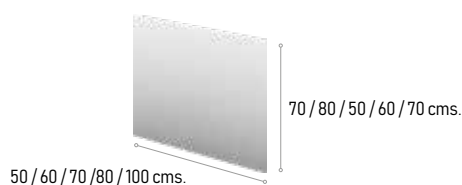

**GRAN CAPACIDAD DE ALMACENAMIENTO, MEJOR DISTRIBUCIÓN + ESPACIO**

**Medidas de los muebles**

**Medidas columna**

**Acabados disponibles**

Roble

Blanco

Roble Tabaco

Mueble + lavabo LÍNEA + Espejo Ajax + Aplique Led Cromo	50 cm.	60 cm.	70 cm.	80 cm.	100 cm.
	252 €	265 €	275 €	275 €	365 €

Columna  
145 €

MOD.  
**DUO**

Mueble DUO 80 cm. Roble Tabaco  
+ Lavabo Línea + Espejo Ajax 80 cm.  
+ Aplique Led Cromo

**275 €**

Medidas de los muebles

MOD.  
**DUO**

Mueble DUO 100 cm. Blanco  
con regletas decorativas Negras  
Lavabo Línea + Espejo Ajax 100 cm.  
+ Aplique Led Cromo