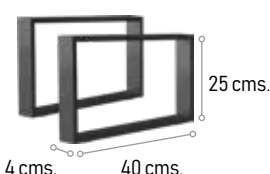

**Combinaciones de color**

Zebrano / Grafito

Zebrano / Sonoma

**Medidas mueble**

**Medidas columna**

**Juego de patas Volta  
2 unidades  
59 €**

<b>Mueble + lavabo LÍNEA</b>	80 cm.	100 cm.
	<b>299 €</b>	<b>360 €</b>
Composición <b>Cerámica</b>		

<b>Mueble + lavabo SINES</b>	80 cm.	100 cm.
	<b>SINES negro mate</b> <b>398 €</b>	<b>463 €</b>
	<b>SINES negro marquina</b> <b>405 €</b>	<b>477 €</b>
Composición <b>Cerámica</b>		

<b>Mueble + encimera SUPERPAN + lavabo BASIC</b>	80 cm.	100 cm.
Lavabo <b>TAUPO</b> ovalado 	<b>365 €</b>	<b>390 €</b>
Lavabo <b>TAUPO</b> rectangular 		
Composición <b>Cerámica</b>		
Blanco brillo 		