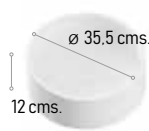

Mueble + encimera SUPERPAN + lavabo PREMIUM

Lavabo ARUBA