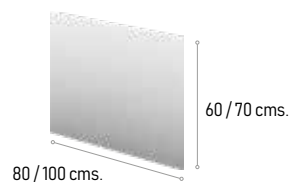

Espejo TASOS Led	80 x 60	100 x 70
	139 €	179 €