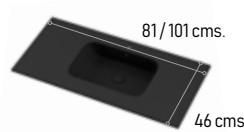

Columna Volta  
150 €

Espejo Ajax 80 cm.  
+ Aplique Negro  
74 €

Mueble Volta 80 cm. Grafito - Zebrano / Lavabo Sines Negro / Espejo Ajax / Aplique Led Negro

Combinaciones de color

Zebrano / Grafito

Zebrano / Sonoma

Medidas mueble

Medidas columna

Juego de patas Volta  
2 unidades  
59 €

Blanco

Negro

Mueble + lavabo LÍNEA

80 cm. 100 cm.

299 € 360 €

Mueble + lavabo SINES

80 cm. 100 cm.

SINES negro mate 398 € 463 €  
SINES negro marquina 405 € 477 €

Mueble + encimera SUPERPAN + lavabo BASIC

Lavabo TAUPO ovalado

Lavabo TAUPO rectangular

80 cm. 100 cm.

365 € 390 €

Composición Cerámica

Blanco brillo

Mueble + encimera SUPERPAN + lavabo PREMIUM

Lavabo ARUBA

Lavabo SKYE

80 cm. 100 cm.

445 € 470 €

Composición Cerámica