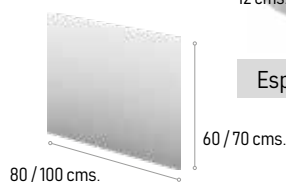

Mueble + lavabo <b>LÍNEA</b>	80 cm.	100 cm.
	<b>335 €</b>	<b>405 €</b>
Composición <b>Cerámica</b>		

Mueble + lavabo <b>SINES</b>	80 cm.	100 cm.
	<b>SINES negro mate</b> <b>429 €</b>	<b>519 €</b>
	<b>SINES negro marquina</b> <b>439 €</b>	<b>535 €</b>
Composición <b>Cerámica</b>		

Mueble + lavabo <b>BASIC</b>	80 cm.	100 cm.
Lavabo <b>TAUPO</b> ovalado	<b>335 €</b>	<b>360 €</b>
Lavabo <b>TAUPO</b> rectangular		
Composición <b>Cerámica</b>		

Blanco brillo

Mueble + lavabo <b>PREMIUM</b>	80 cm.	100 cm.
Lavabo <b>ARUBA</b>	<b>415 €</b>	<b>440 €</b>
Lavabo <b>SKYE</b>		
Composición <b>Cerámica</b>		
	Blanco mate	
	Negro mate	