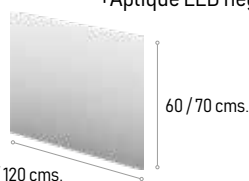

Mueble Morne 60 cm. / Lavabo Línea / Espejo Ajax / Aplique Led Cromo

Columna  
95 €

**Acabados disponibles**

**Juego de patas Volta  
2 unidades  
59 €**

Blanco   
Negro 

**Medidas de los muebles**

**Medidas columna**

Mueble + lavabo LÍNEA	60 cm.	80 cm.
	<b>235 €</b>	<b>265 €</b>
	100 cm.	120 cm. 2 senos
	<b>329 €</b>	<b>465 €</b>

Espejo AJAX + Aplique	60 x 80 / 80 x 60	100 x 70	120 x 70
+Aplique LED cromo	<b>69 €</b>	<b>81 €</b>	<b>88 €</b>
+Aplique LED negro	<b>74 €</b>	<b>85 €</b>	<b>92 €</b>