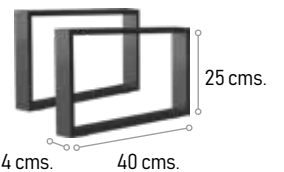

Mueble Morne 60 cm. / Lavabo Línea / Espejo Ajax / Aplique Led Cromo

Columna  
95 €

**Acabados disponibles**

**Juego de patas Volta  
2 unidades  
59 €**

Blanco   
Negro 

**Medidas de los muebles**

**Medidas columna**