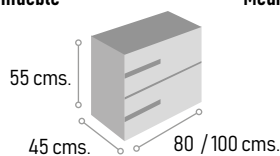

Medidas mueble