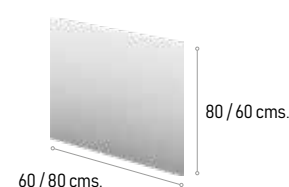

Composición Cerámica

Espejo AJAX + Aplique	60 x 80 / 80 x 60
+Aplique LED cromo	69 €
+Aplique LED negro	74 €