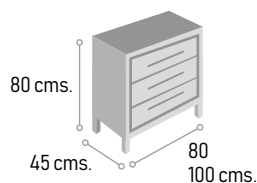

Acabados disponibles

Roble tabaco

Roble Quercus

Medidas mueble

Medidas columna

Mueble + lavabo LÍNEA	80 cm.	100 cm.
-----------------------	--------	---------

<b>415 €</b>	<b>491 €</b>
--------------	--------------