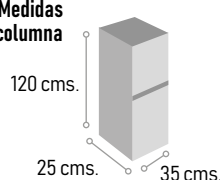

**Combinaciones de color**

Zebrano / Grafito

Zebrano / Sonoma

**Medidas mueble**

**Medidas columna**

**Juego de patas Volta  
2 unidades  
59 €**

<b>Mueble + lavabo LÍNEA</b>	80 cm.	100 cm.
	<b>299 €</b>	<b>360 €</b>
Composición <b>Cerámica</b>		

<b>Mueble + lavabo SINES</b>	80 cm.	100 cm.
	<b>SINES negro mate</b> <b>398 €</b>	<b>463 €</b>
	<b>SINES negro marquina</b> <b>405 €</b>	<b>477 €</b>
Composición <b>Cerámica</b>		

<b>Mueble + encimera SUPERPAN + lavabo BASIC</b>	80 cm.	100 cm.
Lavabo <b>TAUPO</b> ovalado 	<b>365 €</b>	<b>390 €</b>
Lavabo <b>TAUPO</b> rectangular 		
Composición <b>Cerámica</b>		
Blanco brillo 		