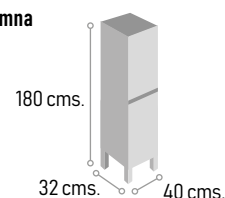

<b>Mueble + lavabo BASIC</b>	80 cm.	100 cm.
	<b>335 €</b>	<b>360 €</b>
Composición <b>Cerámica</b>		

Blanco brillo

<b>Mueble + lavabo PREMIUM</b>	80 cm.	100 cm.
	<b>415 €</b>	<b>440 €</b>
Composición <b>Cerámica</b>		

Blanco mate   
Negro mate

<b>Espejo AJAX + Aplique</b>	80 x 60	100 x 70
+Aplique LED cromo	<b>69 €</b>	<b>81 €</b>
+Aplique LED negro	<b>74 €</b>	<b>85 €</b>

Mueble Duo 50 cm. Blanco

Columna  
145 €

Mueble Duo 60 cm. Roble Quercus / Lavabo Línea / Espejo Ajax / Aplique Led Cromo

**GRAN CAPACIDAD DE ALMACENAMIENTO, MEJOR DISTRIBUCIÓN + ESPACIO**

**Medidas de los muebles**

**Medidas columna**

**Acabados disponibles**

Roble

Blanco

Roble Tabaco

Mueble + lavabo LÍNEA + Espejo Ajax + Aplique Led Cromo	50 cm.	60 cm.	70 cm.	80 cm.	100 cm.
	252 €	265 €	275 €	275 €	365 €