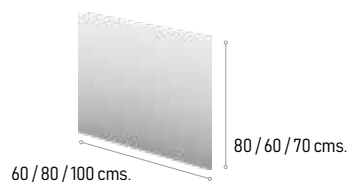

**365 €**

Acabados disponibles

Blanco brillo

Roble tabaco

Medidas mueble

Mueble + lavabo LÍNEA	80 cm.	100 cm.
 81/101 cms. 46 cms.	<b>299 €</b>	<b>360 €</b>
Composición <b>Cerámica</b>		

Espejo AJAX + Aplique	60 x 80 / 80 x 60	100 x 70
+Aplique LED cromo	<b>69 €</b>	<b>81 €</b>
+Aplique LED negro	<b>74 €</b>	<b>85 €</b>