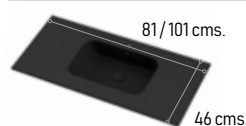

MOD.  
**MARELA**

Mueble 2 cajones Marela 80 cm. Roble quercus / Lavabo Sines Marquina / Espejo Ajax / Aplique Led Negro

Mueble 2 cajones Marela 100 cm. Roble tabaco / Encimera Superpan Negro / Lavabo Premium Aruba Negro / Espejo Ajax / Aplique Led Negro

Acabados disponibles

Roble tabaco      Roble Quercus

Medidas mueble

Mueble + lavabo <b>LÍNEA</b>	80 cm.	100 cm.
	<b>339 €</b>	<b>409 €</b>

Mueble + lavabo <b>SINES</b>	80 cm.	100 cm.
	<b>445 €</b>	<b>519 €</b>
	<b>455 €</b>	<b>535 €</b>

Mueble + encimera <b>SUPERPAN</b> + lavabo <b>BASIC</b>	80 cm.	100 cm.
	<b>411 €</b>	<b>442 €</b>

Lavabo **TAUPO** ovalado      Lavabo **TAUPO** rectangular

Composición **Cerámica**

Blanco brillo

Mueble + encimera <b>SUPERPAN</b> + lavabo <b>PREMIUM</b>	80 cm.	100 cm.
	<b>481 €</b>	<b>512 €</b>