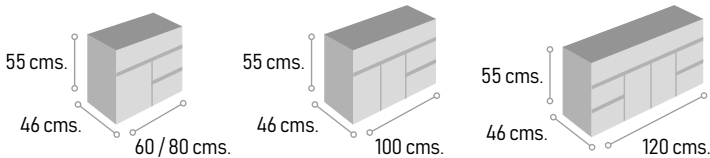

Mueble Morne 60 cm. / Lavabo Línea / Espejo Ajax / Aplique Led Cromo

Columna  
95 €

**Acabados disponibles**

**Juego de patas Volta  
2 unidades  
59 €**

Blanco   
Negro 

**Medidas de los muebles**

**Medidas columna**

Mueble + lavabo LÍNEA	60 cm.	80 cm.
	<b>235 €</b>	<b>265 €</b>
	100 cm.	120 cm. 2 senos
	<b>329 €</b>	<b>465 €</b>

Espejo AJAX + Aplique	60 x 80 / 80 x 60	100 x 70	120 x 70
+Aplique LED cromo	<b>69 €</b>	<b>81 €</b>	<b>88 €</b>
+Aplique LED negro	<b>74 €</b>	<b>85 €</b>	<b>92 €</b>