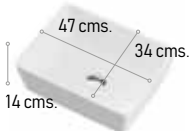

Mueble + lavabo SINES

80 cm. 100 cm.

SINES negro mate 398 € 463 €  
SINES negro marquina 405 € 477 €

Mueble + encimera SUPERPAN + lavabo BASIC

Lavabo TAUPO ovalado

Lavabo TAUPO rectangular

80 cm. 100 cm.

365 € 390 €