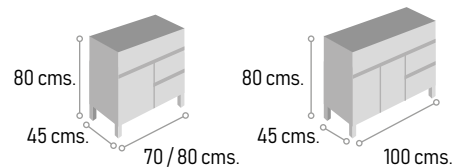

Medidas de los muebles

MOD.
DUO

Mueble DUO 100 cm. Blanco
con regletas decorativas Negras
Lavabo Línea + Espejo Ajax 100 cm.
+ Aplique Led Cromo

365 €