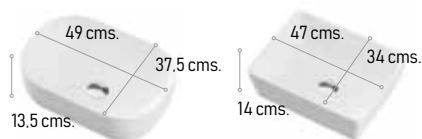

Acabados disponibles

Roble tabaco      Roble Quercus

Medidas mueble

Mueble + lavabo <b>LÍNEA</b>	80 cm.	100 cm.
	<b>339 €</b>	<b>409 €</b>

Mueble + lavabo <b>SINES</b>	80 cm.	100 cm.
	<b>445 €</b>	<b>519 €</b>
	<b>455 €</b>	<b>535 €</b>

Mueble + encimera <b>SUPERPAN</b> + lavabo <b>BASIC</b>	80 cm.	100 cm.
	<b>411 €</b>	<b>442 €</b>

Lavabo **TAUPO** ovalado      Lavabo **TAUPO** rectangular

Composición **Cerámica**

Blanco brillo

Mueble + encimera <b>SUPERPAN</b> + lavabo <b>PREMIUM</b>	80 cm.	100 cm.
	<b>481 €</b>	<b>512 €</b>