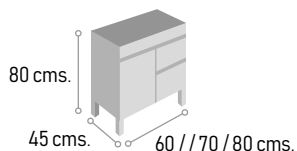

**GRAN CAPACIDAD DE ALMACENAMIENTO, MEJOR DISTRIBUCIÓN + ESPACIO**

**Medidas de los muebles**

**Medidas columna**

**Acabados disponibles**

Roble

Blanco

Roble Tabaco

Mueble + lavabo LÍNEA + Espejo Ajax + Aplique Led Cromo	50 cm.	60 cm.	70 cm.	80 cm.	100 cm.
	252 €	265 €	275 €	275 €	365 €