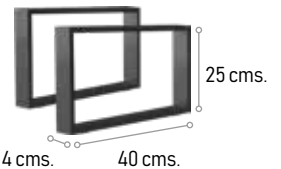

Medidas mueble

Medidas columna

Juego de patas Volta  
2 unidades  
59 €

Blanco

Negro

Mueble + lavabo LÍNEA

80 cm. 100 cm.

299 € 360 €

Mueble + lavabo SINES

80 cm. 100 cm.

SINES negro mate 398 € 463 €  
SINES negro marquina 405 € 477 €

Mueble + encimera SUPERPAN + lavabo BASIC

Lavabo TAUPO ovalado

Lavabo TAUPO rectangular

80 cm. 100 cm.

365 € 390 €