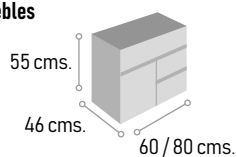

**Regletas decorativas + 12 €**

 Blanco  Negro  Gris

Mueble Morne 80 cm. Roble Quercus con regletas decorativas negras / Lavabo Premium Skye Negro mate

Acabados disponibles

Medidas de los muebles

Juego de patas Volta  
2 unidades  
59 €

Mueble + lavabo PREMIUM	60 cm.	80 cm.
Lavabo ARUBA	315 €	339 €

Composición Cerámica

Regletas decorativas + 12 €

Mueble + lavabo + sobreencimera BASIC	60 cm.	80 cm.
Lavabo TAUPO ovalado	235 €	265 €

Composición Cerámica