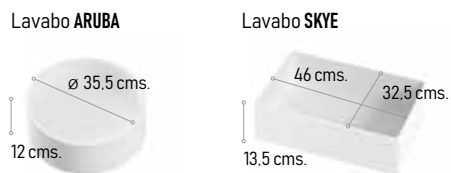

Blanco brillo

Mueble + lavabo PREMIUM	80 cm.	100 cm.
	415 €	440 €
Composición Cerámica		

Blanco mate
Negro mate