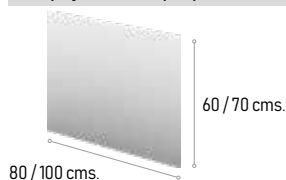

145 €	188 €

Espejo AJAX + Aplique	80 x 60	100 x 70