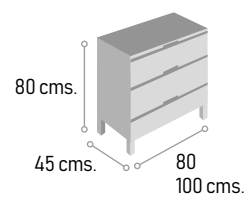

**365 €**

Acabados disponibles

Blanco brillo

Roble tabaco

Medidas mueble

Mueble + lavabo LÍNEA	80 cm.	100 cm.
 81/101 cms. 46 cms.	<b>299 €</b>	<b>360 €</b>
Composición <b>Cerámica</b>		

Espejo AJAX + Aplique	60 x 80 / 80 x 60	100 x 70
+Aplique LED cromo	<b>69 €</b>	<b>81 €</b>
+Aplique LED negro	<b>74 €</b>	<b>85 €</b>