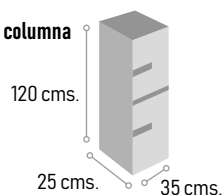

Acabados disponibles

Roble claro

Roble Poema

Medidas mueble

Medidas columna

Juego de patas Volta  
2 unidades  
59 €

Blanco

Negro

Mueble + lavabo <b>LÍNEA</b>	80 cm.	100 cm.
	<b>335 €</b>	<b>405 €</b>
Composición <b>Cerámica</b>		

Mueble + lavabo <b>SINES</b>	80 cm.	100 cm.
	<b>SINES negro mate</b> <b>429 €</b>	<b>519 €</b>
	<b>SINES negro marquina</b> <b>439 €</b>	<b>535 €</b>
Composición <b>Cerámica</b>		