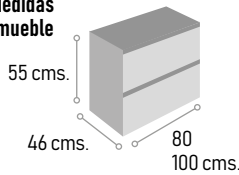

Medidas mueble

Medidas columna

Juego de patas Volta  
2 unidades  
59 €

Blanco

Negro

Mueble + lavabo LÍNEA

80 cm. 100 cm.

299 € 360 €