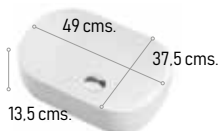

Medidas mueble

Medidas columna

Juego de patas Volta  
2 unidades  
59 €

Blanco

Negro

Mueble + lavabo LÍNEA

80 cm. 100 cm.

299 € 360 €

Mueble + lavabo SINES

80 cm. 100 cm.

SINES negro mate 398 € 463 €  
SINES negro marquina 405 € 477 €

Mueble + encimera SUPERPAN + lavabo BASIC

Lavabo TAUPO ovalado

Lavabo TAUPO rectangular

80 cm. 100 cm.

365 € 390 €