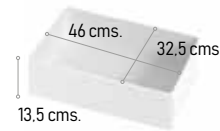

Mueble + lavabo SINES

80 cm. 100 cm.

SINES negro mate 398 € 463 €  
SINES negro marquina 405 € 477 €

Mueble + encimera SUPERPAN + lavabo BASIC

Lavabo TAUPO ovalado

Lavabo TAUPO rectangular

80 cm. 100 cm.

365 € 390 €

Composición Cerámica

Blanco brillo

Mueble + encimera SUPERPAN + lavabo PREMIUM

Lavabo ARUBA

Lavabo SKYE

80 cm. 100 cm.

445 € 470 €

Composición Cerámica