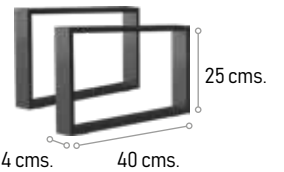

**Medidas de los muebles**

**Juego de patas Volta 2 unidades**

**59 €**

Blanco

Negro

**Mueble + lavabo PREMIUM**

100 cm.	120 cm.
<b>365 €</b>	<b>580 €</b>
	2 lavabos incluidos

Composición **Cerámica**