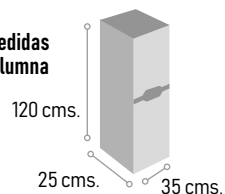

Acabados disponibles

Roble Tabaco

Roble Poema

Medidas mueble

Medidas columna

Mueble Durban 80 Roble Poema / Lavabo Sines Negro mate

Mueble + lavabo LÍNEA	80 cm.	100 cm.
	<b>389 €</b>	<b>465 €</b>

Mueble + lavabo SINES	80 cm.	100 cm.
	<b>SINES negro mate</b> <b>485 €</b>	<b>569 €</b>
	<b>SINES negro marquina</b> <b>499 €</b>	<b>595 €</b>