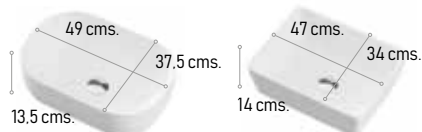

Mueble + lavabo LÍNEA	80 cm.	100 cm.
	335 €	405 €
Composición Cerámica		

Mueble + lavabo SINES	80 cm.	100 cm.
	SINES negro mate 429 €	519 €
	SINES negro marquina 439 €	535 €
Composición Cerámica		

Mueble + lavabo BASIC	80 cm.	100 cm.
Lavabo TAUPO ovalado	335 €	360 €
Lavabo TAUPO rectangular		
Composición Cerámica