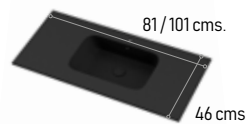

**Medidas columna**

**Juego de patas Volta 2 unidades 59 €**

<b>Mueble + lavabo LÍNEA</b>	80 cm.	100 cm.
	<b>335 €</b>	<b>405 €</b>
Composición <b>Cerámica</b>		

<b>Mueble + lavabo SINES</b>	80 cm.	100 cm.
	<b>429 €</b>	<b>519 €</b>
	<b>439 €</b>	<b>535 €</b>
Composición <b>Cerámica</b>		

<b>Mueble + lavabo BASIC</b>	80 cm.	100 cm.
	<b>335 €</b>	<b>360 €</b>
Composición <b>Cerámica</b>		

Blanco brillo

<b>Mueble + lavabo PREMIUM</b>	80 cm.	100 cm.
	<b>415 €</b>	<b>440 €</b>
Composición <b>Cerámica</b>		