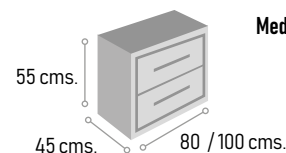

Acabados disponibles

Roble tabaco      Roble Quercus

Medidas mueble

Mueble + lavabo <b>LÍNEA</b>	80 cm.	100 cm.
	<b>339 €</b>	<b>409 €</b>

Mueble + lavabo <b>SINES</b>	80 cm.	100 cm.
	<b>445 €</b>	<b>519 €</b>
	<b>455 €</b>	<b>535 €</b>