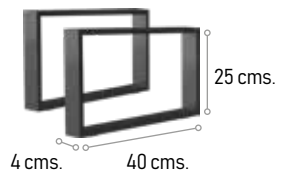

**Medidas columna**

**Juego de patas Volta 2 unidades 59 €**

<b>Mueble + lavabo LÍNEA</b>	80 cm.	100 cm.
	<b>335 €</b>	<b>405 €</b>
Composición <b>Cerámica</b>		

<b>Mueble + lavabo SINES</b>	80 cm.	100 cm.
	<b>429 €</b>	<b>519 €</b>
	<b>439 €</b>	<b>535 €</b>
Composición <b>Cerámica</b>		