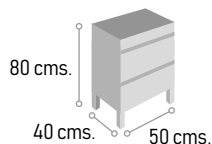

**GRAN CAPACIDAD DE ALMACENAMIENTO, MEJOR DISTRIBUCIÓN + ESPACIO**

**Medidas de los muebles**

**Medidas columna**

**Acabados disponibles**

Roble

Blanco

Roble Tabaco

Mueble + lavabo LÍNEA + Espejo Ajax + Aplique Led Cromo	50 cm.	60 cm.	70 cm.	80 cm.	100 cm.
	252 €	265 €	275 €	275 €	365 €