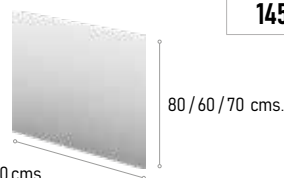

100 cm.	120 cm.
285 €	425 €
	2 lavabos incluidos

Blanco brillo

Espejo TASOS Led	60 x 80	80 x 60	100 x 70	120 x 70
	145 €	188 €	179 €	205 €