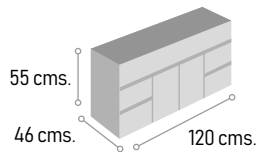

Medidas de los muebles