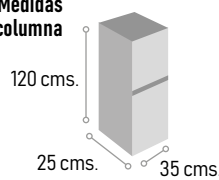

Medidas mueble

Medidas columna

Juego de patas Volta  
2 unidades  
59 €

Blanco

Negro

Mueble + lavabo LÍNEA

80 cm. 100 cm.

299 € 360 €

Mueble + lavabo SINES

80 cm. 100 cm.

SINES negro mate 398 € 463 €  
SINES negro marquina 405 € 477 €

Mueble + encimera SUPERPAN + lavabo BASIC

Lavabo TAUPO ovalado

Lavabo TAUPO rectangular

80 cm. 100 cm.

365 € 390 €