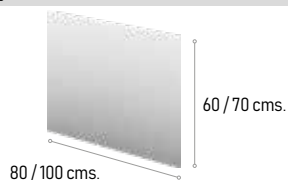

Acabados disponibles

Roble tabaco

Roble Quercus

Medidas mueble

Medidas columna

Mueble + lavabo LÍNEA	80 cm.	100 cm.
-----------------------	--------	---------

<b>415 €</b>	<b>491 €</b>
--------------	--------------

Mueble + lavabo SINES	80 cm.	100 cm.
-----------------------	--------	---------

<b>SINES negro mate</b>	<b>529 €</b>	<b>613 €</b>
<b>SINES negro marquina</b>	<b>539 €</b>	<b>629 €</b>

Espejo Led TASOS	80 x 60	100 x 70
------------------	---------	----------