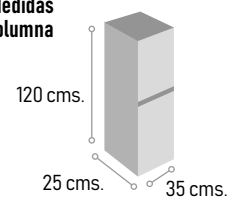

Columna  
175 €

MOD.  
**MARELA**

Mueble 3 cajones Marela 80 cm. Roble quercus / Lavabo Sines Negro / Espejo Ajax / Aplique Led Negro

Columna  
175 €

Mueble 3 cajones Marela 100 cm. Roble tabaco / Lavabo Línea / Espejo Ajax / Aplique Led Negro

Acabados disponibles

Roble tabaco

Roble Quercus

Medidas mueble

Medidas columna

Mueble + lavabo LÍNEA	80 cm.	100 cm.
-----------------------	--------	---------

<b>415 €</b>	<b>491 €</b>
--------------	--------------

Mueble + lavabo SINES	80 cm.	100 cm.
-----------------------	--------	---------

<b>SINES negro mate</b>	<b>529 €</b>	<b>613 €</b>
<b>SINES negro marquina</b>	<b>539 €</b>	<b>629 €</b>

Espejo Led TASOS	80 x 60	100 x 70
------------------	---------	----------