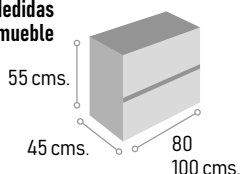

**Combinaciones de color**

Zebrano / Grafito

Zebrano / Sonoma

**Medidas mueble**

**Medidas columna**

**Juego de patas Volta  
2 unidades  
59 €**

<b>Mueble + lavabo LÍNEA</b>	80 cm.	100 cm.
	<b>299 €</b>	<b>360 €</b>
Composición <b>Cerámica</b>		

<b>Mueble + lavabo SINES</b>	80 cm.	100 cm.
	<b>SINES negro mate</b> <b>398 €</b>	<b>463 €</b>
	<b>SINES negro marquina</b> <b>405 €</b>	<b>477 €</b>
Composición <b>Cerámica</b>		

<b>Mueble + encimera SUPERPAN + lavabo BASIC</b>	80 cm.	100 cm.
Lavabo <b>TAUPO</b> ovalado 	<b>365 €</b>	<b>390 €</b>
Lavabo <b>TAUPO</b> rectangular 		
Composición <b>Cerámica</b>		
Blanco brillo 		