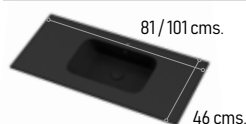

Columna  
175 €

MOD.  
**MARELA**

Mueble 3 cajones Marela 80 cm. Roble quercus / Lavabo Sines Negro / Espejo Ajax / Aplique Led Negro

Columna  
175 €

Mueble 3 cajones Marela 100 cm. Roble tabaco / Lavabo Línea / Espejo Ajax / Aplique Led Negro

Acabados disponibles

Roble tabaco

Roble Quercus

Medidas mueble

Medidas columna

Mueble + lavabo LÍNEA	80 cm.	100 cm.
-----------------------	--------	---------

<b>415 €</b>	<b>491 €</b>
--------------	--------------

Mueble + lavabo SINES	80 cm.	100 cm.
-----------------------	--------	---------

<b>SINES negro mate</b>	<b>529 €</b>	<b>613 €</b>
<b>SINES negro marquina</b>	<b>539 €</b>	<b>629 €</b>

Espejo Led TASOS	80 x 60	100 x 70
------------------	---------	----------