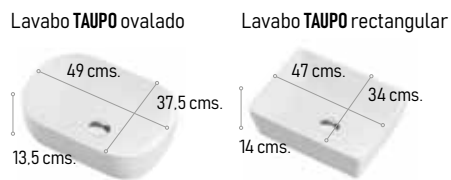

Regletas decorativas  
Negras, Blancas  
o Grises

Blanco

Negro mate

**Regletas decorativas + 12 €**

**Mueble + lavabo + sobreencimera BASIC**

100 cm.	120 cm.
<b>285 €</b>	<b>425 €</b>
	2 lavabos incluidos

Blanco brillo