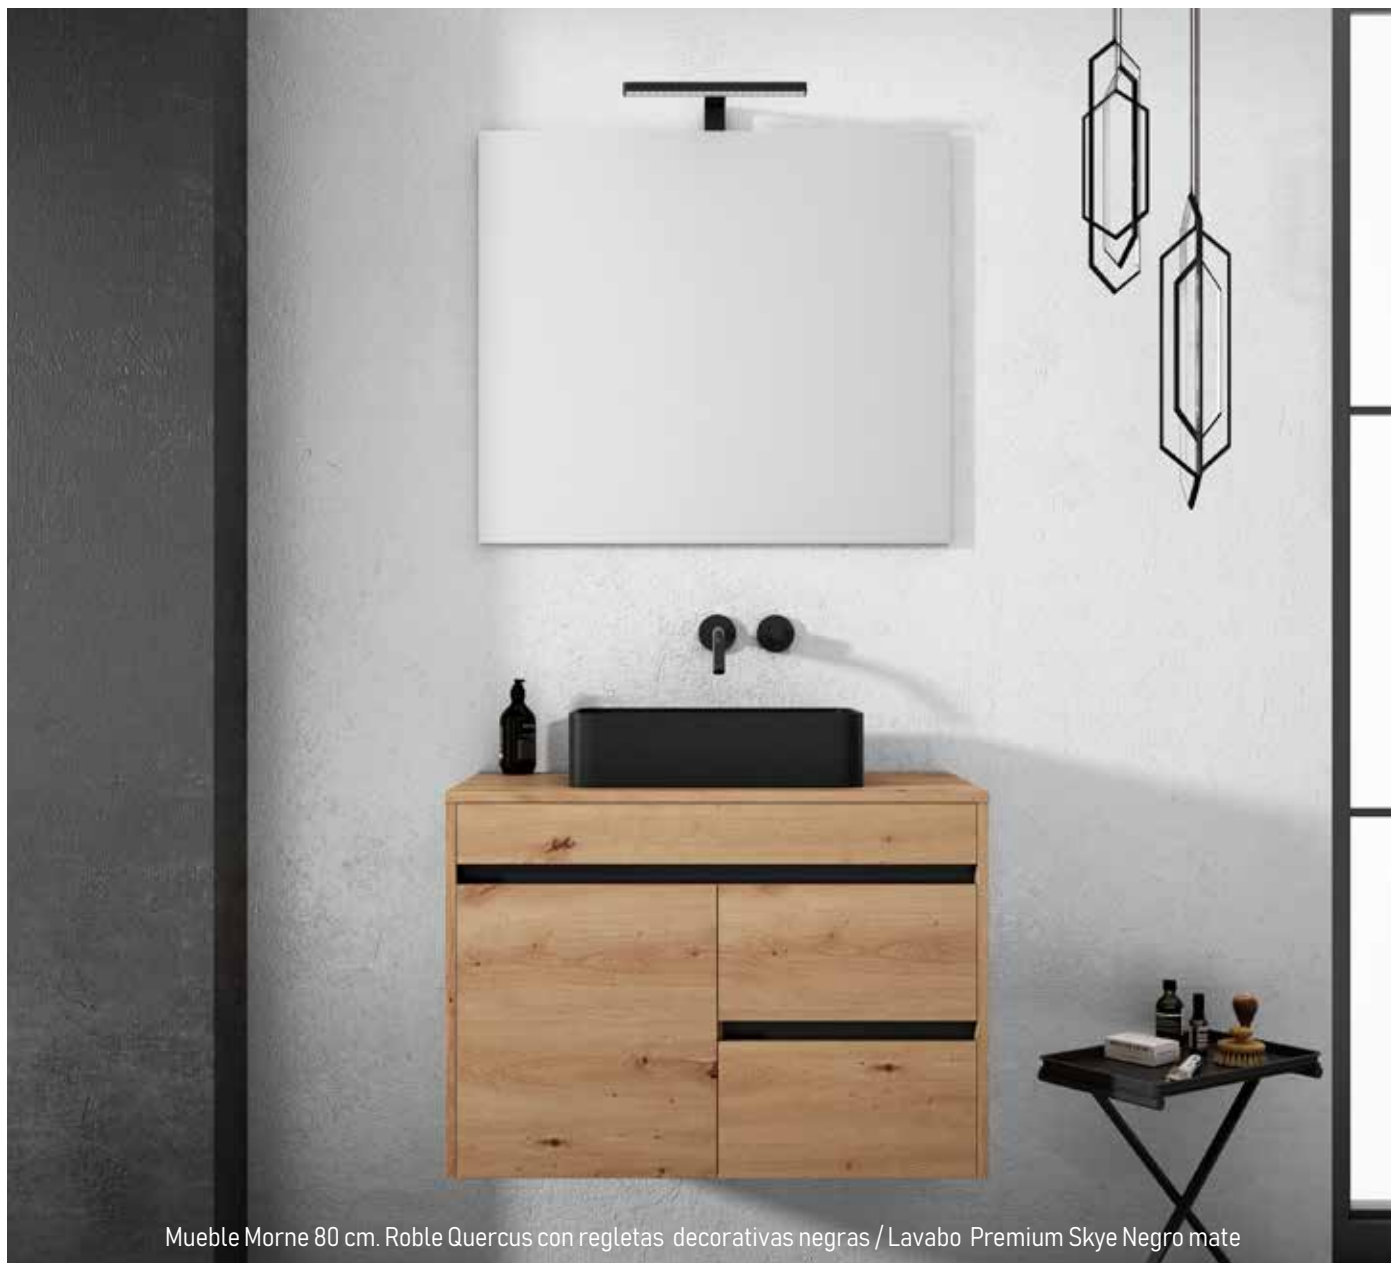

Mueble Morne 60 cm. / Lavabo Línea / Espejo Ajax / Aplique Led Cromo

Columna  
95 €

**Acabados disponibles**

**Juego de patas Volta  
2 unidades  
59 €**

Blanco   
Negro 

**Medidas de los muebles**

**Medidas columna**

Mueble + lavabo LÍNEA	60 cm.	80 cm.
	<b>235 €</b>	<b>265 €</b>
	100 cm.	120 cm. 2 senos
	<b>329 €</b>	<b>465 €</b>

Espejo AJAX + Aplique	60 x 80 / 80 x 60	100 x 70	120 x 70
+Aplique LED cromo	<b>69 €</b>	<b>81 €</b>	<b>88 €</b>
+Aplique LED negro	<b>74 €</b>	<b>85 €</b>	<b>92 €</b>

**Regletas decorativas + 12 €**

 Blanco  Negro  Gris

Mueble Morne 80 cm. Roble Quercus con regletas decorativas negras / Lavabo Premium Skye Negro mate

Acabados disponibles

Medidas de los muebles

Juego de patas Volta  
2 unidades  
59 €