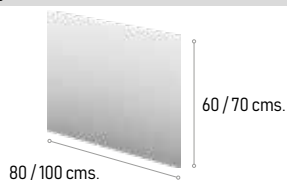

Lavabo **ARUBA**      Lavabo **SKYE**

Composición **Cerámica**

Blanco mate

Negro mate

Espejo Led <b>TASOS</b>	80 x 60	100 x 70
	<b>145 €</b>	<b>188 €</b>

Espejo <b>AJAX</b> + Aplique	80 x 70	100 x 70
+Aplique LED cromo	<b>69 €</b>	<b>81 €</b>
+Aplique LED negro	<b>74 €</b>	<b>85 €</b>