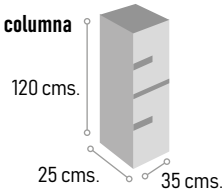

**Medidas columna**

**Juego de patas Volta 2 unidades 59 €**

<b>Mueble + lavabo LÍNEA</b>	80 cm.	100 cm.
	<b>335 €</b>	<b>405 €</b>
Composición <b>Cerámica</b>		

<b>Mueble + lavabo SINES</b>	80 cm.	100 cm.
	<b>429 €</b>	<b>519 €</b>
	<b>439 €</b>	<b>535 €</b>
Composición <b>Cerámica</b>		